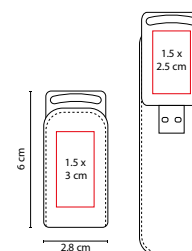

## USB STORAGE

MATERIAL: Plástico  
 MEDIDA: 2 x 6.6 cm  
 ÁREA DE IMPRESIÓN: 1.2 x 2.5 cm  
 TÉCNICA DE IMPRESIÓN: Serigrafía  
 CAPACIDAD: 8 GB  
 COLORES: N/S

COLORES GTM: N/S

COLORES PAN: N/S

S

N

Se enciende LED de color al conectar. Incluye caja individual.

## USB GREIZ

MATERIAL: Plástico  
 MEDIDA: 2.1 x 6.5 cm  
 ÁREA DE IMPRESIÓN: 1.2 x 3 cm  
 TÉCNICA DE IMPRESIÓN: Serigrafía  
 CAPACIDAD: 8 GB  
 COLORES: B/N

N

B

Incluye caja individual.

## USB MILETO

MATERIAL: Curpiel / Metal  
 MEDIDA: 2.8 x 6 cm  
 ÁREA DE IMPRESIÓN: 1.5 x 2.5 cm Interior  
 / 1.5 x 3 cm Exterior  
 TÉCNICA DE IMPRESIÓN: Láser / Pantógrafo  
 / Serigrafía / Termograbado  
 CAPACIDAD: 8 GB  
 COLORES: Negro