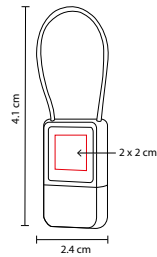

USB 200

USB WARENDA

MATERIAL: Metal
MEDIDA: 2.4 x 4.1 cm
ÁREA DE IMPRESIÓN: 2 x 2 cm
TÉCNICA DE IMPRESIÓN: Goteado en Resina /
Grabado Espejo
CAPACIDAD: 8 GB
COLORES: Plata