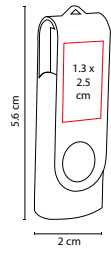

## USB BOULIA

MATERIAL: Hule / Metal  
 MEDIDA: 2 x 10 cm  
 ÁREA DE IMPRESIÓN: 1 x 2.5 cm  
 TÉCNICA DE IMPRESIÓN: Láser / Serigrafía  
 CAPACIDAD: 8 GB  
 COLORES: Negro  
 COLORES GTM: Negro

Incluye caja individual.

## USB PIXEL

MATERIAL: Aluminio / Plástico

MEDIDA: 2 x 5.1 cm

ÁREA DE IMPRESIÓN: 1.2 x 3 cm

TÉCNICA DE IMPRESIÓN: Láser / Serigrafía

CAPACIDAD: 4 GB

COLORES: A/O/R/V

A

## USB KASARI

MATERIAL: Plástico

MEDIDA: 2 x 9 cm

ÁREA DE IMPRESIÓN: 1.3 x 3.5 cm

TÉCNICA DE IMPRESIÓN: Serigrafía

CAPACIDAD: 16 GB

COLORES: A/B/O/R/V

COLORES PAN: A/B/R

## USB FLOPPY

MATERIAL: Metal / Rubber

MEDIDA: 2 x 5.6 cm

ÁREA DE IMPRESIÓN: 1.3 x 2.5 cm

TÉCNICA DE IMPRESIÓN: Láser / Pantógrafo / Serigrafía

CAPACIDAD: 8 GB

COLORES: A/M/N/O/P/R/V

COLORES GTM: A/N/R