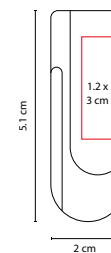

## USB KINEL

MATERIAL: Plástico  
 MEDIDA: 1.9 x 7.2 cm  
 ÁREA DE IMPRESIÓN: 1.3 x 2.5 cm  
 TÉCNICA DE IMPRESIÓN: Serigrafía  
 CAPACIDAD: 16 GB  
 COLORES: A/B/O/R/V

TECNOLOGÍA / USB

A

R

B

V

O

## USB BOULIA

MATERIAL: Hule / Metal  
 MEDIDA: 2 x 10 cm  
 ÁREA DE IMPRESIÓN: 1 x 2.5 cm  
 TÉCNICA DE IMPRESIÓN: Láser / Serigrafía  
 CAPACIDAD: 8 GB  
 COLORES: Negro  
 COLORES GTM: Negro

Incluye caja individual.

## USB PIXEL

MATERIAL: Aluminio / Plástico

MEDIDA: 2 x 5.1 cm

ÁREA DE IMPRESIÓN: 1.2 x 3 cm

TÉCNICA DE IMPRESIÓN: Láser / Serigrafía

CAPACIDAD: 4 GB

COLORES: A/O/R/V

A