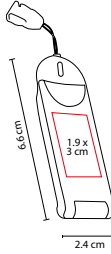

## USB BAWEAN

MATERIAL: Metal / PVC

MEDIDA: 2.4 x 6.6 cm

ÁREA DE IMPRESIÓN: 1.9 x 3 cm

TÉCNICA DE IMPRESIÓN: Pantógrafo / Serigrafía

CAPACIDAD: 8 GB

COLORES: Plata con Negro

USB con cordón de 46 cm. Incluye caja individual.

## USB HARSTAD

MATERIAL: Metal  
 MEDIDA: 3 x 5.5 cm  
 ÁREA DE IMPRESIÓN: 0.7 x 2 cm  
 TÉCNICA DE IMPRESIÓN: Serigrafía  
 CAPACIDAD: 8 GB  
 COLORES: Gris Metálico