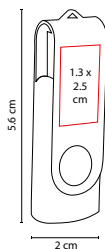

## USB BOULIA

MATERIAL: Hule / Metal  
 MEDIDA: 2 x 10 cm  
 ÁREA DE IMPRESIÓN: 1 x 2.5 cm  
 TÉCNICA DE IMPRESIÓN: Láser / Serigrafía  
 CAPACIDAD: 8 GB  
 COLORES: Negro  
 COLORES GTM: Negro

Incluye caja individual.

## USB PIXEL

MATERIAL: Aluminio / Plástico

MEDIDA: 2 x 5.1 cm

ÁREA DE IMPRESIÓN: 1.2 x 3 cm

TÉCNICA DE IMPRESIÓN: Láser / Serigrafía

CAPACIDAD: 4 GB

COLORES: A/O/R/V

A

## USB KRASNODAR

MATERIAL: Metal / Rubber

MEDIDA: 2 x 5.6 cm

ÁREA DE IMPRESIÓN: 1.3 x 2.5 cm

TÉCNICA DE IMPRESIÓN: Láser / Pantógrafo / Serigrafía

CAPACIDAD: 32 GB

COLORES: Negro

USB Giratoria. Incluye caja individual.

## USB SELWIN

MATERIAL: Metal / Rubber

MEDIDA: 2 x 5.6 cm

ÁREA DE IMPRESIÓN: 1.3 x 2.5 cm

TÉCNICA DE IMPRESIÓN: Láser / Pantógrafo / Serigrafía

CAPACIDAD: 16 GB

COLORES: A/N/R

COLORES GTM: Negro