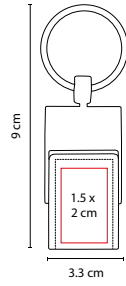

## USB MILETO

MATERIAL: Curpiel / Metal  
 MEDIDA: 2.8 x 6 cm  
 ÁREA DE IMPRESIÓN: 1.5 x 2.5 cm Interior  
 / 1.5 x 3 cm Exterior  
 TÉCNICA DE IMPRESIÓN: Láser / Pantógrafo  
 / Serigrafía / Termograbado  
 CAPACIDAD: 8 GB  
 COLORES: Negro

## USB BYTE

MATERIAL: Curpiel / Metal

MEDIDA: 2 x 10 cm

ÁREA DE IMPRESIÓN: 1 x 4.5 cm

TÉCNICA DE IMPRESIÓN: Láser / Pantógrafo /

Serigrafía / Termografía

CAPACIDAD: 8 GB

COLORES: Negro

## USB IMUN

MATERIAL: Curpiel / Metal  
 MEDIDA: 3.3 x 9 cm  
 ÁREA DE IMPRESIÓN: 1.5 x 2 cm  
 TÉCNICA DE IMPRESIÓN: Láser / Pantógrafo /  
 Serigrafía / Termograbado  
 CAPACIDAD: 16 GB  
 COLORES: Negro