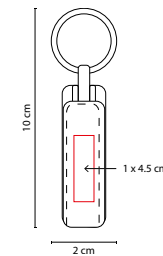

USB 107

USB DINAGAT

MATERIAL: Metal

MEDIDA: 2.6 x 10.2 cm

ÁREA DE IMPRESIÓN: 0.9 x 1.5 cm

TÉCNICA DE IMPRESIÓN: Láser / Pantógrafo

CAPACIDAD: 8 GB

COLORES: Plata con Negro

Incluye estuche y carabina.

TECNOLOGÍA / USB

USB 030

USB BYTE

MATERIAL: Curpiel / Metal

MEDIDA: 2 x 10 cm

ÁREA DE IMPRESIÓN: 1 x 4.5 cm

TÉCNICA DE IMPRESIÓN: Láser / Pantógrafo /

Serigrafía / Termografía

CAPACIDAD: 8 GB

COLORES: Negro

COLORES GTM: Negro

Incluye caja individual.