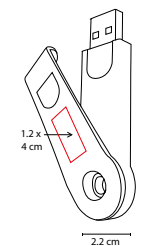

## USB TIRSO

MATERIAL: Plástico  
 MEDIDA: 2.5 x 5 cm  
 ÁREA DE IMPRESIÓN: 1 x 1.5 cm  
 TÉCNICA DE IMPRESIÓN: Serigrafía / Tampografía  
 CAPACIDAD: 8 GB  
 COLORES: Plata

Incluye estuche metálico.

## USB GAMKA

MATERIAL: Plástico

MEDIDA: 2.2 x 7.3 cm

ÁREA DE IMPRESIÓN: 1.2 x 4 cm

TÉCNICA DE IMPRESIÓN: Serigrafía

CAPACIDAD: 16 GB

COLORES: A/B/O/R/V

V