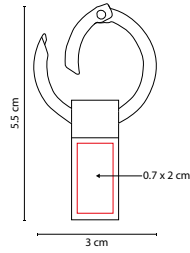

## USB BAWEAN

MATERIAL: Metal / PVC

MEDIDA: 2.4 x 6.6 cm

ÁREA DE IMPRESIÓN: 1.9 x 3 cm

TÉCNICA DE IMPRESIÓN: Pantógrafo / Serigrafía

CAPACIDAD: 8 GB

COLORES: Plata con Negro

USB con cordón de 46 cm. Incluye caja individual.

## USB HARSTAD

MATERIAL: Metal  
 MEDIDA: 3 x 5.5 cm  
 ÁREA DE IMPRESIÓN: 0.7 x 2 cm  
 TÉCNICA DE IMPRESIÓN: Serigrafía  
 CAPACIDAD: 8 GB  
 COLORES: Gris Metálico