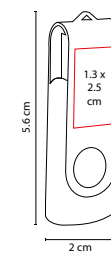

## USB BOULIA

MATERIAL: Hule / Metal  
 MEDIDA: 2 x 10 cm  
 ÁREA DE IMPRESIÓN: 1 x 2.5 cm  
 TÉCNICA DE IMPRESIÓN: Láser / Serigrafía  
 CAPACIDAD: 8 GB  
 COLORES: Negro  
 COLORES GTM: Negro

Incluye caja individual.

## USB PIXEL

MATERIAL: Aluminio / Plástico

MEDIDA: 2 x 5.1 cm

ÁREA DE IMPRESIÓN: 1.2 x 3 cm

TÉCNICA DE IMPRESIÓN: Láser / Serigrafía

CAPACIDAD: 4 GB

COLORES: A/O/R/V

A

## USB KRASNODAR

MATERIAL: Metal / Rubber

MEDIDA: 2 x 5.6 cm

ÁREA DE IMPRESIÓN: 1.3 x 2.5 cm

TÉCNICA DE IMPRESIÓN: Láser / Pantógrafo / Serigrafía

CAPACIDAD: 32 GB

COLORES: Negro

USB Giratoria. Incluye caja individual.

## USB SELWIN

MATERIAL: Metal / Rubber

MEDIDA: 2 x 5.6 cm

ÁREA DE IMPRESIÓN: 1.3 x 2.5 cm

TÉCNICA DE IMPRESIÓN: Láser / Pantógrafo / Serigrafía

CAPACIDAD: 16 GB

COLORES: A/N/R

COLORES GTM: Negro