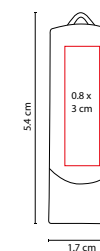

USB 126

USB TIRRENO

MATERIAL: Plástico Biodegradable

MEDIDA: 1.7 x 5.4 cm

ÁREA DE IMPRESIÓN: 0.8 x 3 cm

TÉCNICA DE IMPRESIÓN: Serigrafía

CAPACIDAD: 8 GB

COLORES: Beige

COLORES PAN: Beige