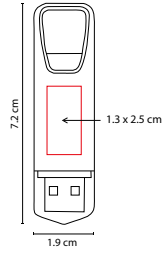

## USB TIRRENO

MATERIAL: Plástico Biodegradable

MEDIDA: 1.7 x 5.4 cm

ÁREA DE IMPRESIÓN: 0.8 x 3 cm

TÉCNICA DE IMPRESIÓN: Serigrafía

CAPACIDAD: 8 GB

COLORES: Beige

COLORES PAN: Beige

## USB KINEL

MATERIAL: Plástico  
 MEDIDA: 1.9 x 7.2 cm  
 ÁREA DE IMPRESIÓN: 1.3 x 2.5 cm  
 TÉCNICA DE IMPRESIÓN: Serigrafía  
 CAPACIDAD: 16 GB  
 COLORES: A/B/O/R/V

TECNOLOGÍA / USB

A

R

B

V

O

## USB PIXEL

MATERIAL: Aluminio / Plástico

MEDIDA: 2 x 5.1 cm

ÁREA DE IMPRESIÓN: 1.2 x 3 cm

TÉCNICA DE IMPRESIÓN: Láser / Serigrafía

CAPACIDAD: 4 GB

COLORES: A/O/R/V

A