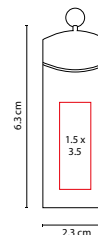

USB Llavero. Incluye caja individual.

USB 131

USB MONTBUI

MATERIAL: Plástico / Metal

MEDIDA: 2.3 x 6.3 cm

ÁREA DE IMPRESIÓN: 1.5 x 3.5 cm

TÉCNICA DE IMPRESIÓN: Serigrafía

CAPACIDAD: 16 GB

COLORES: Blanco

COLORES PAN: Blanco