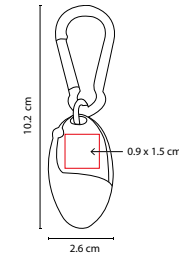

## USB MILETO

MATERIAL: Curpiel / Metal  
 MEDIDA: 2.8 x 6 cm  
 ÁREA DE IMPRESIÓN: 1.5 x 2.5 cm Interior  
 / 1.5 x 3 cm Exterior  
 TÉCNICA DE IMPRESIÓN: Láser / Pantógrafo  
 / Serigrafía / Termograbado  
 CAPACIDAD: 8 GB  
 COLORES: Negro

## USB DINAGAT

MATERIAL: Metal

MEDIDA: 2.6 x 10.2 cm

ÁREA DE IMPRESIÓN: 0.9 x 1.5 cm

TÉCNICA DE IMPRESIÓN: Láser / Pantógrafo

CAPACIDAD: 8 GB

COLORES: Plata con Negro

Incluye estuche y carabina.