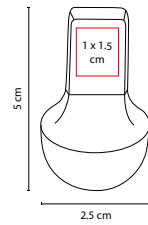

## USB 135

USB **GRENOBLE**

MATERIAL: Plástico

MEDIDA: 2.1 x 6 cm

ÁREA DE IMPRESIÓN: 1 x 3 cm

TÉCNICA DE IMPRESIÓN: Serigrafía

CAPACIDAD: 16 GB

COLORES: N/S

## USB ARGOS

MATERIAL: Plástico  
 MEDIDA: 1.8 x 6 cm  
 ÁREA DE IMPRESIÓN: 1 x 2.4 cm  
 TÉCNICA DE IMPRESIÓN: Serigrafía  
 CAPACIDAD: 4 GB  
 COLORES: A/O/R/S/V  
 COLORES PAN: A/R/S

O

A

R

S

V

Tapa translúcida. Incluye caja individual.

## USB TIRSO

MATERIAL: Plástico  
 MEDIDA: 2.5 x 5 cm  
 ÁREA DE IMPRESIÓN: 1 x 1.5 cm  
 TÉCNICA DE IMPRESIÓN: Serigrafía / Tampografía  
 CAPACIDAD: 8 GB  
 COLORES: Plata

Incluye estuche metálico.