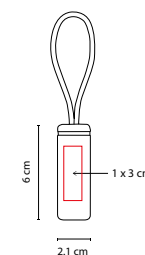

## USB 135

USB **GRENOBLE**

MATERIAL: Plástico

MEDIDA: 2.1 x 6 cm

ÁREA DE IMPRESIÓN: 1 x 3 cm

TÉCNICA DE IMPRESIÓN: Serigrafía

CAPACIDAD: 16 GB

COLORES: N/S