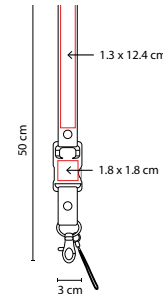

USB 012

USB OMI

MATERIAL: Plástico / Tela
MEDIDA: 3 x 50 cm
ÁREA DE IMPRESIÓN: 1.8 x 1.8 cm Broche /
1.3 x 12.4 cm Listón
TÉCNICA DE IMPRESIÓN: Serigrafía
CAPACIDAD: 4 GB
COLORES: A/B/R