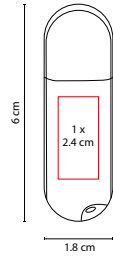

## USB 135

USB **GRENOBLE**

MATERIAL: Plástico

MEDIDA: 2.1 x 6 cm

ÁREA DE IMPRESIÓN: 1 x 3 cm

TÉCNICA DE IMPRESIÓN: Serigrafía

CAPACIDAD: 16 GB

COLORES: N/S

## USB ARGOS

MATERIAL: Plástico  
 MEDIDA: 1.8 x 6 cm  
 ÁREA DE IMPRESIÓN: 1 x 2.4 cm  
 TÉCNICA DE IMPRESIÓN: Serigrafía  
 CAPACIDAD: 4 GB  
 COLORES: A/O/R/S/V  
 COLORES PAN: A/R/S

O

A

R

S

V

Tapa translúcida. Incluye caja individual.