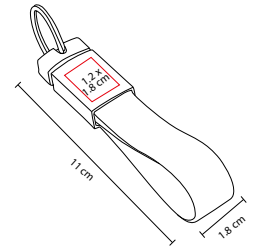

USB 025

USB MORAY

MATERIAL: Metal / Rubber
MEDIDA: 1.8 x 11 cm
ÁREA DE IMPRESIÓN: 1.2 x 1.8 cm
TÉCNICA DE IMPRESIÓN: Láser / Serigrafía
CAPACIDAD: 8 GB
COLORES: A/N/R