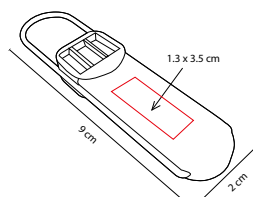

## USB KASARI

MATERIAL: Plástico

MEDIDA: 2 x 9 cm

ÁREA DE IMPRESIÓN: 1.3 x 3.5 cm

TÉCNICA DE IMPRESIÓN: Serigrafía

CAPACIDAD: 16 GB

COLORES: A/B/O/R/V

COLORES PAN: A/B/R