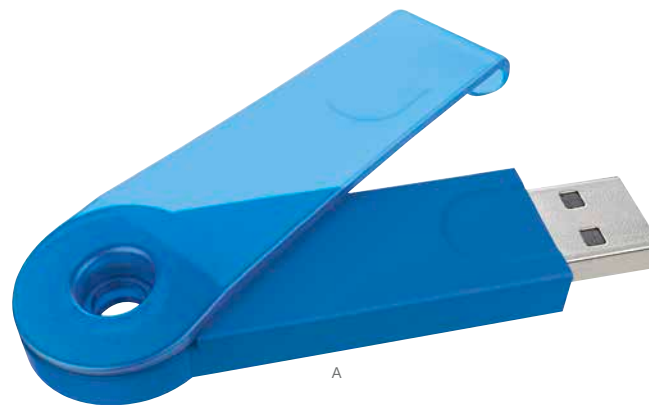

USB 093

USB GAMKA

MATERIAL: Plástico

MEDIDA: 2.2 x 7.3 cm

ÁREA DE IMPRESIÓN: 1.2 x 4 cm

TÉCNICA DE IMPRESIÓN: Serigrafía

CAPACIDAD: 16 GB

COLORES: A/B/O/R/V

V

R

A

O

B

Incluye caja individual.