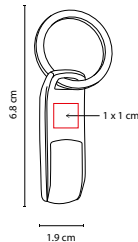

Incluye colgante para smartphone y caja individual.

USB 133

USB PRUIT

MATERIAL: Plástico / Metal

MEDIDA: 1.9 x 6.8 cm

ÁREA DE IMPRESIÓN: 1 x 1 cm

TÉCNICA DE IMPRESIÓN: Serigrafía

CAPACIDAD: 8 GB

COLORES: B/N