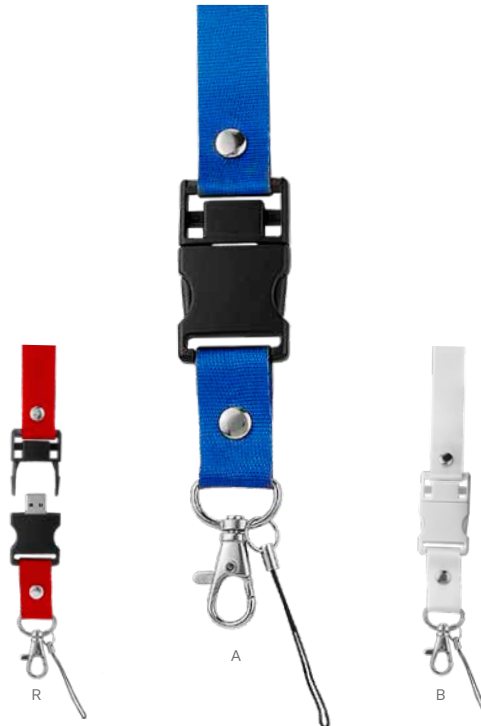

USB 012

USB OMI

MATERIAL: Plástico / Tela
MEDIDA: 3 x 50 cm
ÁREA DE IMPRESIÓN: 1.8 x 1.8 cm Broche /
1.3 x 12.4 cm Listón
TÉCNICA DE IMPRESIÓN: Serigrafía
CAPACIDAD: 4 GB
COLORES: A/B/R