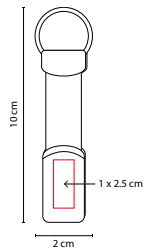

USB 121

USB BOULIA

MATERIAL: Hule / Metal
MEDIDA: 2 x 10 cm
ÁREA DE IMPRESIÓN: 1 x 2.5 cm
TÉCNICA DE IMPRESIÓN: Láser / Serigrafía
CAPACIDAD: 8 GB
COLORES: Negro
COLORES GTM: Negro