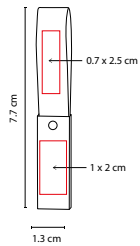

USB Llavero. Incluye caja individual.

USB 132

USB TALAUD

MATERIAL: Piel / Metal

MEDIDA: 1.3 x 7.7 cm

ÁREA DE IMPRESIÓN: 1 x 2 cm Metal / 0.7 x 2.5 cm Piel

TÉCNICA DE IMPRESIÓN: Láser / Pantógrafo / Serigrafía /

Termograbado

CAPACIDAD: 8 GB

COLORES: C/N