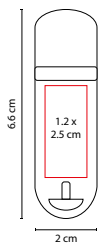

## USB PRUIT

MATERIAL: Plástico / Metal

MEDIDA: 1.9 x 6.8 cm

ÁREA DE IMPRESIÓN: 1 x 1 cm

TÉCNICA DE IMPRESIÓN: Serigrafía

CAPACIDAD: 8 GB

COLORES: B/N

B

## USB MONTBUI

MATERIAL: Plástico / Metal

MEDIDA: 2.3 x 6.3 cm

ÁREA DE IMPRESIÓN: 1.5 x 3.5 cm

TÉCNICA DE IMPRESIÓN: Serigrafía

CAPACIDAD: 16 GB

COLORES: Blanco

 COLORES PAN: Blanco

## USB STORAGE

MATERIAL: Plástico  
 MEDIDA: 2 x 6.6 cm  
 ÁREA DE IMPRESIÓN: 1.2 x 2.5 cm  
 TÉCNICA DE IMPRESIÓN: Serigrafía  
 CAPACIDAD: 8 GB  
 COLORES: N/S

COLORES GTM: N/S

COLORES PAN: N/S

S

N

Se enciende LED de color al conectar. Incluye caja individual.