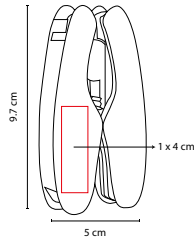

### SET DE EMERGENCIA **POLTAVA**

MATERIAL: Tela / Plástico / Metal

MEDIDA: 28.5 x 27.5 cm

ÁREA DE IMPRESIÓN: 8 x 5 cm

TÉCNICA DE IMPRESIÓN: Serigrafía

COLORES: Negro

Contiene cables pasacorriente, bomba manual para gasolina, linterna con batería incluida (2 pilas AA), poncho de plástico y funda con triángulo reflejante.

## PINZAS YAVIA

MATERIAL: Metal  
 MEDIDA: 5 x 9.7 cm  
 ÁREA DE IMPRESIÓN: 1 x 4 cm  
 TÉCNICA DE IMPRESIÓN: Láser / Pantógrafo / Serigrafía  
 COLORES: Gris Oxford Metalizado

9 Funciones: lima para uñas, navaja, desarmador de cruz, destapador con desarmador plano, pinzas, navaja de hoja curva, desarmador plano, serrucho, navaja dentada. Incluye funda.