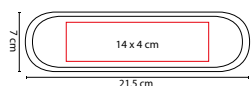

## SET DE HERRAMIENTAS LAMPAG

MATERIAL: Metal / Plástico

MEDIDA: 21.5 x 7 cm

ÁREA DE IMPRESIÓN: 14 x 4 cm

TÉCNICA DE IMPRESIÓN: Serigrafía

COLORES: Plata

COLORES GTM: Plata

Contiene desarmador, 4 dados, 10 puntas para desarmador, cúter y 5 llaves hexagonales. Incluye estuche.