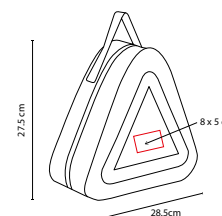

### SET DE EMERGENCIA **POLTAVA**

MATERIAL: Tela / Plástico / Metal

MEDIDA: 28.5 x 27.5 cm

ÁREA DE IMPRESIÓN: 8 x 5 cm

TÉCNICA DE IMPRESIÓN: Serigrafía

COLORES: Negro

Contiene cables pasacorriente, bomba manual para gasolina, linterna con batería incluida (2 pilas AA), poncho de plástico y funda con triángulo reflejante.

## PINZAS YAVIA

MATERIAL: Metal  
 MEDIDA: 5 x 9.7 cm  
 ÁREA DE IMPRESIÓN: 1 x 4 cm  
 TÉCNICA DE IMPRESIÓN: Láser / Pantógrafo / Serigrafía  
 COLORES: Gris Oxford Metalizado

9 Funciones: lima para uñas, navaja, desarmador de cruz, destapador con desarmador plano, pinzas, navaja de hoja curva, desarmador plano, serrucho, navaja dentada. Incluye funda.