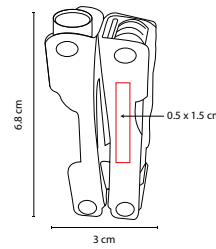

Mini pinzas de 7 funciones, cuenta con lámpara de 1 LED, navaja, desarmador de cruz, serrucho, destapador con punta de desarmador plano. Incluye funda y 3 baterías de botón.

HER 05

MARTILLO THOR MULTIUSOS

MATERIAL: Metal
MEDIDA: 7.5 x 13.5 cm
ÁREA DE IMPRESIÓN: 1 x 5 cm
TÉCNICA DE IMPRESIÓN: Láser / Pantógrafo / Serigrafía
COLORES: Plata