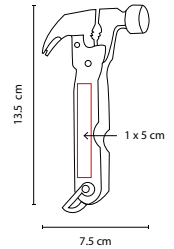

Contiene martillo, pinzas, navaja, tijeras, desarmador, sierra y lima. Incluye estuche.