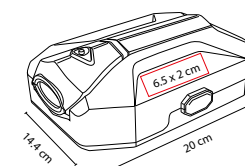

HER 03

SET DE HERRAMIENTAS ROADMASTER

MATERIAL: Metal / Plástico
MEDIDA: 25 x 24 cm
ÁREA DE IMPRESIÓN: 14 x 11 cm
TÉCNICA DE IMPRESIÓN: Serigrafía
COLORES: Negro con Blanco Frosty

HER 033

SET DE HERRAMIENTAS VALGUS

MATERIAL: Metal / Plástico
MEDIDA: 20 x 14.4 cm
ÁREA DE IMPRESIÓN: 6.5 x 2 cm
TÉCNICA DE IMPRESIÓN: Tampografía
COLORES: Negro

Contiene pinzas de punta, lámpara desmontable de 13 LEDS (3 pilas AAA no incluidas), flexómetro 1m, correa ajustable con adaptador para lámpara, 2 desarmadores relojero, dado extensión, desarmador, 10 puntas para desarmador, 3 llaves hexagonales y cúter.