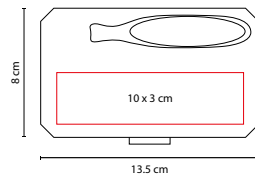

## SET DE HERRAMIENTAS INDUSTRY

MATERIAL: Metal / Plástico / Poliéster

MEDIDA: 17 x 9 cm

ÁREA DE IMPRESIÓN: 13 x 6 cm

TÉCNICA DE IMPRESIÓN: Serigrafía

COLORES: Negro

COLORES GTM: Negro

COLORES PAN: Negro

## SET DE HERRAMIENTAS APOLO

MATERIAL: Metal / Plástico

MEDIDA: 20 x 14 cm

ÁREA DE IMPRESIÓN: 7.4 x 3.9 cm

TÉCNICA DE IMPRESIÓN: Serigrafía / Goteado en Resina

COLORES: Hueso con Gris

Contiene pinzas de punta, 5 llaves hexagonales, 10 puntas de desarmador, desarmador, dado extensión y 4 dados. Incluye estuche.

## SET DE HERRAMIENTAS PITCAIRN

MATERIAL: Plástico / Acero

MEDIDA: 13.5 x 8 cm

ÁREA DE IMPRESIÓN: 10 x 3 cm

TÉCNICA DE IMPRESIÓN: Serigrafía

COLORES: Negro

COLORES GTM: Negro

COLORES PAN: Negro