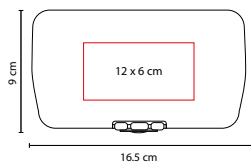

## SET DE HERRAMIENTAS INDUSTRY

MATERIAL: Metal / Plástico / Poliéster

MEDIDA: 17 x 9 cm

ÁREA DE IMPRESIÓN: 13 x 6 cm

TÉCNICA DE IMPRESIÓN: Serigrafía

COLORES: Negro

COLORES GTM: Negro

COLORES PAN: Negro

## SET DE HERRAMIENTAS CONRAD

MATERIAL: Metal / Plástico

MEDIDA: 11.7 x 10 cm

ÁREA DE IMPRESIÓN: 10 x 8 cm

TÉCNICA DE IMPRESIÓN: Serigrafía

COLORES: Plata

COLORES GTM: Plata

Contiene 3 desarmadores de mano, flexómetro de 1 m, cúter, 10 puntas de desarmadores diferentes, dados y extensión. Incluye estuche.

## SET DE HERRAMIENTAS AUTHIE

MATERIAL: Metal / Plástico

MEDIDA: 16.5 x 9 cm

ÁREA DE IMPRESIÓN: 12 x 6 cm

TÉCNICA DE IMPRESIÓN: Serigrafía

COLORES: Negro

COLORES GTM: Negro

COLORES PAN: Negro