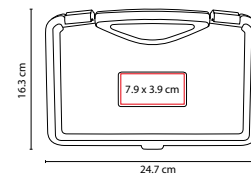

XO-TOOL® HER 032

SET DE HERRAMIENTAS WALNEY

MATERIAL: Metal / Plástico

MEDIDA: 24.7 x 16.3 cm

ÁREA DE IMPRESIÓN: 7.9 x 3.9 cm

TÉCNICA DE IMPRESIÓN: Tampografía / Goteado en Resina

COLORES: Gris