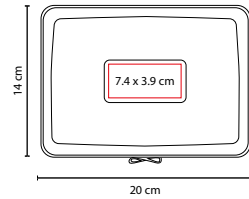

## SET DE HERRAMIENTAS INDUSTRY

MATERIAL: Metal / Plástico / Poliéster

MEDIDA: 17 x 9 cm

ÁREA DE IMPRESIÓN: 13 x 6 cm

TÉCNICA DE IMPRESIÓN: Serigrafía

COLORES: Negro

COLORES GTM: Negro

COLORES PAN: Negro

## SET DE HERRAMIENTAS APOLO

MATERIAL: Metal / Plástico

MEDIDA: 20 x 14 cm

ÁREA DE IMPRESIÓN: 7.4 x 3.9 cm

TÉCNICA DE IMPRESIÓN: Serigrafía / Goteado en Resina

COLORES: Hueso con Gris

Contiene pinzas de punta, 5 llaves hexagonales, 10 puntas de desarmador, desarmador, dado extensión y 4 dados. Incluye estuche.