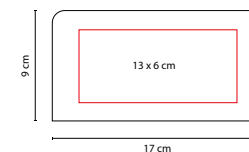

## SET DE HERRAMIENTAS INDUSTRY

MATERIAL: Metal / Plástico / Poliéster

MEDIDA: 17 x 9 cm

ÁREA DE IMPRESIÓN: 13 x 6 cm

TÉCNICA DE IMPRESIÓN: Serigrafía

COLORES: Negro

COLORES GTM: Negro

COLORES PAN: Negro