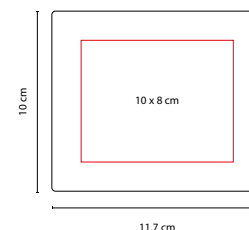

## SET DE HERRAMIENTAS INDUSTRY

MATERIAL: Metal / Plástico / Poliéster

MEDIDA: 17 x 9 cm

ÁREA DE IMPRESIÓN: 13 x 6 cm

TÉCNICA DE IMPRESIÓN: Serigrafía

COLORES: Negro

COLORES GTM: Negro

COLORES PAN: Negro

## SET DE HERRAMIENTAS CONRAD

MATERIAL: Metal / Plástico

MEDIDA: 11.7 x 10 cm

ÁREA DE IMPRESIÓN: 10 x 8 cm

TÉCNICA DE IMPRESIÓN: Serigrafía

COLORES: Plata

COLORES GTM: Plata

Contiene 3 desarmadores de mano, flexómetro de 1 m, cúter, 10 puntas de desarmadores diferentes, dados y extensión. Incluye estuche.

## SET DE HERRAMIENTAS AUTHIE

MATERIAL: Metal / Plástico

MEDIDA: 16.5 x 9 cm

ÁREA DE IMPRESIÓN: 12 x 6 cm

TÉCNICA DE IMPRESIÓN: Serigrafía

COLORES: Negro

COLORES GTM: Negro

COLORES PAN: Negro