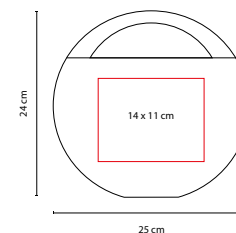

HER 03

SET DE HERRAMIENTAS ROADMASTER

MATERIAL: Metal / Plástico
MEDIDA: 25 x 24 cm
ÁREA DE IMPRESIÓN: 14 x 11 cm
TÉCNICA DE IMPRESIÓN: Serigrafía
COLORES: Negro con Blanco Frosty

Contiene 2 pinzas (de punta y electricista), flexómetro de 1 m, 4 desarmadores de mano, 1 desarmador con 20 puntas diferentes. Incluye estuche.