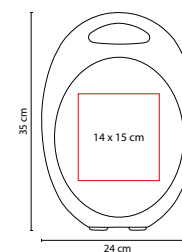

## SET DE HERRAMIENTAS INDUSTRY

MATERIAL: Metal / Plástico / Poliéster

MEDIDA: 17 x 9 cm

ÁREA DE IMPRESIÓN: 13 x 6 cm

TÉCNICA DE IMPRESIÓN: Serigrafía

COLORES: Negro

COLORES GTM: Negro

COLORES PAN: Negro

## SET DE HERRAMIENTAS APOLO

MATERIAL: Metal / Plástico

MEDIDA: 20 x 14 cm

ÁREA DE IMPRESIÓN: 7.4 x 3.9 cm

TÉCNICA DE IMPRESIÓN: Serigrafía / Goteado en Resina

COLORES: Hueso con Gris

Contiene pinzas de punta, 5 llaves hexagonales, 10 puntas de desarmador, desarmador, dado extensión y 4 dados. Incluye estuche.

## SET DE HERRAMIENTAS PITCAIRN

MATERIAL: Plástico / Acero

MEDIDA: 13.5 x 8 cm

ÁREA DE IMPRESIÓN: 10 x 3 cm

TÉCNICA DE IMPRESIÓN: Serigrafía

COLORES: Negro

COLORES GTM: Negro

COLORES PAN: Negro

## SET DE HERRAMIENTAS WALNEY

MATERIAL: Metal / Plástico

MEDIDA: 24.7 x 16.3 cm

ÁREA DE IMPRESIÓN: 7.9 x 3.9 cm

TÉCNICA DE IMPRESIÓN: Tampografía / Goteado en Resina

COLORES: Gris

Contiene pinzas de electricista, flexómetro 3m (con área de 3.5 cm para goteado en resina), lámpara 9 leds (3 pilas AAA, no incluidas), 5 llaves hexagonales, desarmador de cruz, desarmador plano, cúter, cinta aislante y detector de voltaje.