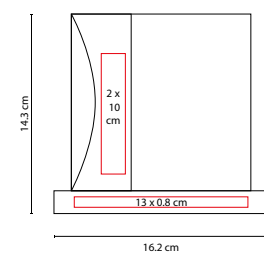

PRT 400

PORTARRETRATO RELOJ **MEDIA LUNA**

MATERIAL: Plástico
MEDIDA: 16.2 x 14.3 cm
ÁREA DE IMPRESIÓN: 2 x 10 cm
TÉCNICA DE IMPRESIÓN: Serigrafía
COLORES: Plata

COLORES GTM: Plata
COLORES PAN: Plata

Tamaño de la foto 9 x 13 cm. Incluye 1 batería de botón.

PRT 500

PORTARRETRATO **HOPE**

MATERIAL: Plástico
MEDIDA: 17.9 x 17.9 cm
ÁREA DE IMPRESIÓN: 5.5 x 8 cm
TÉCNICA DE IMPRESIÓN: Serigrafía
COLORES: Plata

COLORES GTM: Plata
COLORES PAN: Plata