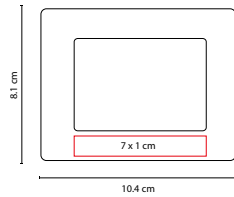

PRT 080

PORTARRETRATO MINI **CAPRI**

MATERIAL: Aluminio No Galvanizado
MEDIDA: 10.4 x 8.1 cm
ÁREA DE IMPRESIÓN: 7 x 1 cm
TÉCNICA DE IMPRESIÓN: Láser /
Pantógrafo / Serigrafía
COLORES: Plata

COMPARATIVO
PRT 080 Y PRT 090

2 Posiciones: horizontal y vertical. Tamaño de la foto 6 x 8 cm.

PRT 060

PORTARRETRATO **SUITE 1**

MATERIAL: Aluminio No Galvanizado
MEDIDA: 6.5 x 14.8 cm
ÁREA DE IMPRESIÓN: 5 x 5 cm
TÉCNICA DE IMPRESIÓN: Láser / Pantógrafo / Serigrafía
COLORES: Plata