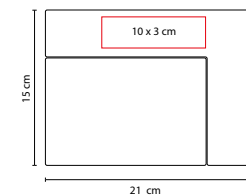

2 Posiciones: horizontal y vertical. Tamaño de la foto 10 x 15 cm.

2 Posiciones: horizontal y vertical. Tamaño de la foto 15 x 10 cm.

## PORTARRETRATO EMOTION

MATERIAL: Aluminio No Galvanizado  
MEDIDA: 16 x 16 cm

ÁREA DE IMPRESIÓN: 13 x 3.5 cm

TÉCNICA DE IMPRESIÓN: Láser / Serigrafía  
COLORES: Plata

2 Posiciones: horizontal y vertical. Tamaño de la foto 10 x 15 cm.

## PORTARRETRATO GIRABLE TUAREG

MATERIAL: Aluminio

MEDIDA: 21 x 15 cm

ÁREA DE IMPRESIÓN: 10 x 3 cm

TÉCNICA DE IMPRESIÓN: Láser / Pantógrafo / Serigrafía

COLORES: Plata

Posición horizontal para 2 fotos, frente y vuelta. Tamaño de la foto 15 x 10 cm.