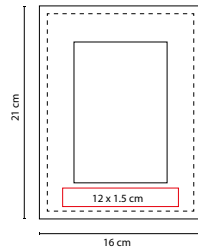

2 Posiciones: horizontal y vertical. Tamaño de la foto 10 x 15 cm.

## PORTARRETRATO ALBALI

MATERIAL: Aluminio

MEDIDA: 17 cm Diámetro

ÁREA DE IMPRESIÓN: 3 x 2.5 cm

TÉCNICA DE IMPRESIÓN: Láser /

Pantógrafo / Serigrafía

COLORES: Plata

Tamaño de la foto 10 x 10 cm.

## PORTARRETRATO **HOPE**

MATERIAL: Plástico  
 MEDIDA: 17.9 x 17.9 cm  
 ÁREA DE IMPRESIÓN: 5.5 x 8 cm  
 TÉCNICA DE IMPRESIÓN: Serigrafía  
 COLORES: Plata

COLORES GTM: Plata  
 COLORES PAN: Plata

Portarretrato con calendario y reloj. Tamaño de la foto 9 x 13 cm. Baterías (2 pilas AAA) no incluidas.

## PORTARETRATO DEVON

MATERIAL: Curpiel

MEDIDA: 16 x 21 cm

ÁREA DE IMPRESIÓN: 12 x 1.5 cm

TÉCNICA DE IMPRESIÓN: Láser / Serigrafía

COLORES: Café

2 Posiciones: horizontal y vertical. Tamaño de la foto 10 x 15 cm.