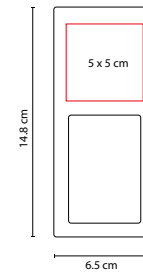

2 Posiciones: horizontal y vertical. Tamaño de la foto 5 x 7.5 cm.

PRT 002

PORTARRETRATO **URBEL**

MATERIAL: Aluminio
MEDIDA: 23 x 15 cm
ÁREA DE IMPRESIÓN: 4 x 4 cm
TÉCNICA DE IMPRESIÓN: Láser /
Pantógrafo / Serigrafía
COLORES: Plata