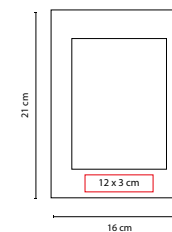

2 Posiciones: horizontal y vertical. Tamaño de la foto 6 x 8 cm.

## PORTARRETRATO **URBEL**

MATERIAL: Aluminio  
 MEDIDA: 23 x 15 cm  
 ÁREA DE IMPRESIÓN: 4 x 4 cm  
 TÉCNICA DE IMPRESIÓN: Láser /  
 Pantógrafo / Serigrafía  
 COLORES: Plata

Posición horizontal. Tamaño de la foto 15 x 10 cm.

## PORTARRETRATO LAUSANA

MATERIAL: Plástico

MEDIDA: 16 x 21 cm

ÁREA DE IMPRESIÓN: 12 x 3 cm

TÉCNICA DE IMPRESIÓN: Serigrafía

COLORES: B/N

N

B

2 Posiciones: horizontal y vertical. Tamaño de la foto 10 x 15 cm.