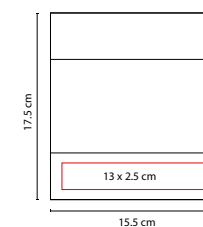

2 Posiciones: horizontal y vertical. Tamaño de la foto 15 x 10 cm.

## PORTARRETRATO GIRABLE TUAREG

MATERIAL: Aluminio

MEDIDA: 21 x 15 cm

ÁREA DE IMPRESIÓN: 10 x 3 cm

TÉCNICA DE IMPRESIÓN: Láser / Pantógrafo / Serigrafía

COLORES: Plata

Posición horizontal para 2 fotos, frente y vuelta. Tamaño de la foto 15 x 10 cm.

## PORTARRETRATO LIVING

MATERIAL: Aluminio No Galvanizado

MEDIDA: 15.5 x 17.5 cm

ÁREA DE IMPRESIÓN: 13 x 2.5 cm

TÉCNICA DE IMPRESIÓN: Láser / Pantógrafo / Serigrafía

COLORES: Plata

COLORES GTM: Plata

2 Posiciones: horizontal y vertical. Tamaño de la foto 10 x 15 cm.

2 Posiciones: horizontal y vertical. Tamaño de la foto 10 x 15 cm.