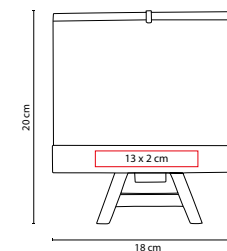

## PORTARETRATO DEVON

MATERIAL: Curpiel

MEDIDA: 16 x 21 cm

ÁREA DE IMPRESIÓN: 12 x 1.5 cm

TÉCNICA DE IMPRESIÓN: Láser / Serigrafía

COLORES: Café

2 Posiciones: horizontal y vertical. Tamaño de la foto 10 x 15 cm.

## PORTARETRATO BARSEI

MATERIAL: Yute

MEDIDA: 23 x 15 cm

ÁREA DE IMPRESIÓN: 4 x 11 cm

TÉCNICA DE IMPRESIÓN: Serigrafía

COLORES: Café

2 Posiciones: horizontal y vertical. Tamaño de la foto 14 x 9 cm.

## PORTARRETRATO AREZZO

MATERIAL: Madera

MEDIDA: 18 x 20 cm

ÁREA DE IMPRESIÓN: 13 x 2 cm

TÉCNICA DE IMPRESIÓN: Láser / Serigrafía

COLORES: Café

Tamaño de la foto 18 x 12.5 cm.

## PORTARRETRATO NEMIRA

MATERIAL: MDF

MEDIDA: 15 x 20 cm

ÁREA DE IMPRESIÓN: 9 x 2.2 cm

TÉCNICA DE IMPRESIÓN: Serigrafía

COLORES: Beige

2 Posiciones: horizontal y vertical. Tamaño de la foto 9 x 13.5 cm.