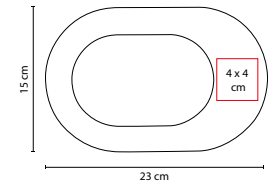

2 Posiciones: horizontal y vertical. Tamaño de la foto 6 x 8 cm.

## PORTARRETRATO **SUITE 1**

MATERIAL: Aluminio No Galvanizado  
 MEDIDA: 6.5 x 14.8 cm  
 ÁREA DE IMPRESIÓN: 5 x 5 cm  
 TÉCNICA DE IMPRESIÓN: Láser / Pantógrafo / Serigrafía  
 COLORES: Plata

2 Posiciones: horizontal y vertical. Tamaño de la foto 5 x 7.5 cm.

## PORTARRETRATO **URBEL**

MATERIAL: Aluminio  
 MEDIDA: 23 x 15 cm  
 ÁREA DE IMPRESIÓN: 4 x 4 cm  
 TÉCNICA DE IMPRESIÓN: Láser /  
 Pantógrafo / Serigrafía  
 COLORES: Plata

Posición horizontal. Tamaño de la foto 15 x 10 cm.

2 Posiciones: horizontal y vertical. Tamaño de la foto 10 x 15 cm.