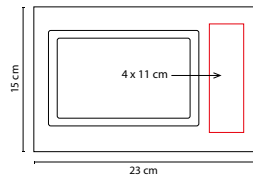

2 Posiciones: horizontal y vertical. Tamaño de la foto 10 x 15 cm.

## PORTARETRATO DEVON

MATERIAL: Curpiel

MEDIDA: 16 x 21 cm

ÁREA DE IMPRESIÓN: 12 x 1.5 cm

TÉCNICA DE IMPRESIÓN: Láser / Serigrafía

COLORES: Café

2 Posiciones: horizontal y vertical. Tamaño de la foto 10 x 15 cm.

## PORTARETRATO BARSEI

MATERIAL: Yute

MEDIDA: 23 x 15 cm

ÁREA DE IMPRESIÓN: 4 x 11 cm

TÉCNICA DE IMPRESIÓN: Serigrafía

COLORES: Café

2 Posiciones: horizontal y vertical. Tamaño de la foto 14 x 9 cm.