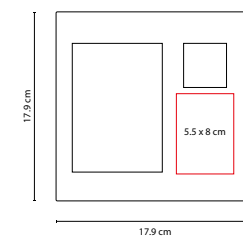

Portarretrato con calendario y reloj. Tamaño de la foto 9 x 13 cm. Baterías (2 pilas AAA) no incluidas.