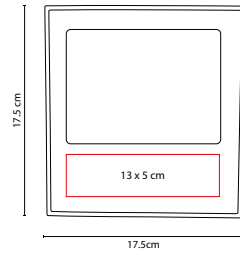

2 Posiciones: horizontal y vertical. Tamaño de la foto 10 x 15 cm.

2 Posiciones: horizontal y vertical. Tamaño de la foto 15 x 10 cm.

## PORTARRETRATO CINDREL

MATERIAL: Plástico  
MEDIDA: 17.5 x 17.5 cm

ÁREA DE IMPRESIÓN: 13 x 5 cm

TÉCNICA DE IMPRESIÓN: Serigrafía  
COLORES: A/B/O/R/V

COLORES PAN: A/B/R

O

B

V

R

A

2 Posiciones: horizontal y vertical. Tamaño de la foto 13.5 x 8.5 cm.