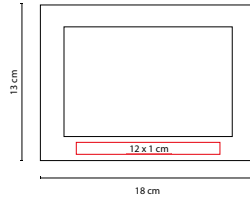

2 Posiciones: horizontal y vertical. Tamaño de la foto 15 x 10 cm.

## PORTARRETRATO LIVING

MATERIAL: Aluminio No Galvanizado

MEDIDA: 15.5 x 17.5 cm

ÁREA DE IMPRESIÓN: 13 x 2.5 cm

TÉCNICA DE IMPRESIÓN: Láser / Pantógrafo / Serigrafía

COLORES: Plata

COLORES GTM: Plata

2 Posiciones: horizontal y vertical. Tamaño de la foto 10 x 15 cm.

## PORTARRETRATO SAHURA

MATERIAL: Aluminio No Galvanizado

MEDIDA: 18 x 13 cm

ÁREA DE IMPRESIÓN: 12 x 1 cm

TÉCNICA DE IMPRESIÓN: Láser /

Pantógrafo / Serigrafía

COLORES: Plata

COLORES GTM: Plata

2 Posiciones: horizontal y vertical. Tamaño de la foto 10 x 15 cm.