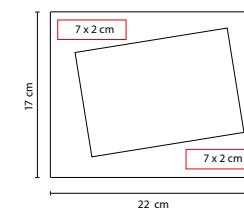

2 Posiciones: horizontal y vertical. Tamaño de la foto 6 x 8 cm.

2 Posiciones: horizontal y vertical. Tamaño de la foto 10 x 15 cm.

## PORTARRETRATO PAGLIA

MATERIAL: Plástico

MEDIDA: 22 x 17 cm

ÁREA DE IMPRESIÓN: 7 x 2 cm

TÉCNICA DE IMPRESIÓN: Serigrafía

COLORES: Blanco

COLORES GTM: Blanco

COLORES PAN: Blanco

2 Posiciones: horizontal y vertical. Tamaño de la foto 15 x 10 cm.