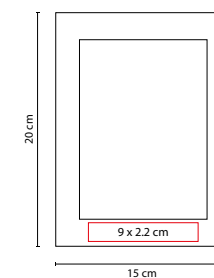

2 Posiciones: horizontal y vertical. Tamaño de la foto 10 x 15 cm.

## PORTARETRATO BARSEI

MATERIAL: Yute

MEDIDA: 23 x 15 cm

ÁREA DE IMPRESIÓN: 4 x 11 cm

TÉCNICA DE IMPRESIÓN: Serigrafía

COLORES: Café

2 Posiciones: horizontal y vertical. Tamaño de la foto 14 x 9 cm.

## PORTARRETRATO AREZZO

MATERIAL: Madera

MEDIDA: 18 x 20 cm

ÁREA DE IMPRESIÓN: 13 x 2 cm

TÉCNICA DE IMPRESIÓN: Láser / Serigrafía

COLORES: Café

Tamaño de la foto 18 x 12.5 cm.

## PORTARRETRATO NEMIRA

MATERIAL: MDF

MEDIDA: 15 x 20 cm

ÁREA DE IMPRESIÓN: 9 x 2.2 cm

TÉCNICA DE IMPRESIÓN: Serigrafía

COLORES: Beige

2 Posiciones: horizontal y vertical. Tamaño de la foto 9 x 13.5 cm.