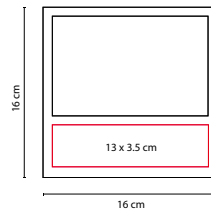

PRT 350

PORTARRETRATO EMOTION

MATERIAL: Aluminio No Galvanizado
MEDIDA: 16 x 16 cm

ÁREA DE IMPRESIÓN: 13 x 3.5 cm

TÉCNICA DE IMPRESIÓN: Láser / Serigrafía
COLORES: Plata