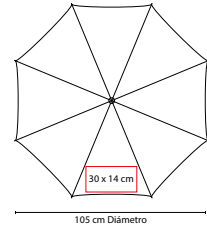

PAR 09

PARAGUAS ELGIN

MATERIAL: Poliéster
MEDIDA: 105 cm Diámetro
ÁREA DE IMPRESIÓN: 30 x 14 cm
TÉCNICA DE IMPRESIÓN: Serigrafía
COLORES: A/R/V

Automático. 8 Paneles y mango de plástico. Incluye funda con agarradera.