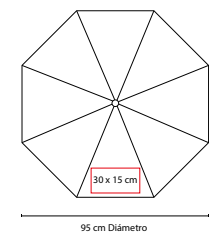

N

V

O

R

A

PAR 019

PARAGUAS OSTRRAVA

MATERIAL: Poliéster
MEDIDA: 95 cm Diámetro
ÁREA DE IMPRESIÓN: 30 x 15 cm
TÉCNICA DE IMPRESIÓN: Serigrafía
COLORES: A/N/O/R/V

Automático. 8 Paneles y mango de EVA. Incluye funda con agarradera.

PAR 020

PARAGUAS PILSEN

MATERIAL: Poliéster
MEDIDA: 122cm Diámetro
ÁREA DE IMPRESIÓN: 18 x 18 cm
TÉCNICA DE IMPRESIÓN: Serigrafía
COLORES: Negro con plata

Automático. 8 Paneles y mango de EVA. Incluye funda con agarradera.