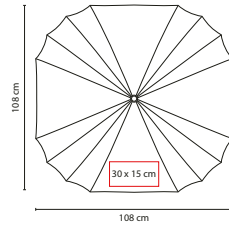

## PARAGUAS SABETTA

MATERIAL: Poliéster  
 MEDIDA: 94 cm Diámetro  
 ÁREA DE IMPRESIÓN: 27 x 12 cm  
 TÉCNICA DE IMPRESIÓN: Serigrafía  
 COLORES: A/N/O/P/R/V/Y  
 COLORES GTM: A/N/O/R/V  
 COLORES PAN: A/N/O/R/V

## PARAGUAS MURITZ

MATERIAL: Poliéster  
 MEDIDA: 108 x 108 cm  
 ÁREA DE IMPRESIÓN: 30 x 15 cm  
 TÉCNICA DE IMPRESIÓN: Serigrafía  
 COLORES: A/O/R/V

R

O

V

A

Automático. 16 Paneles y mango de plástico con carabina. Incluye funda con agarradera.