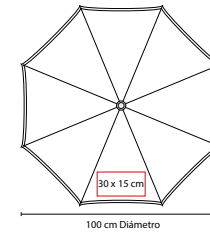

PAR 01

PARAGUAS FRYDEK

MATERIAL: Poliéster
MEDIDA: 100 cm Diámetro
ÁREA DE IMPRESIÓN: 30 x 15 cm
TÉCNICA DE IMPRESIÓN: Serigrafía
COLORES: A/B/N/O/R/V/Y
COLORES GTM: A/B/N/O/R/V/Y

Y

O

V

A

R

N