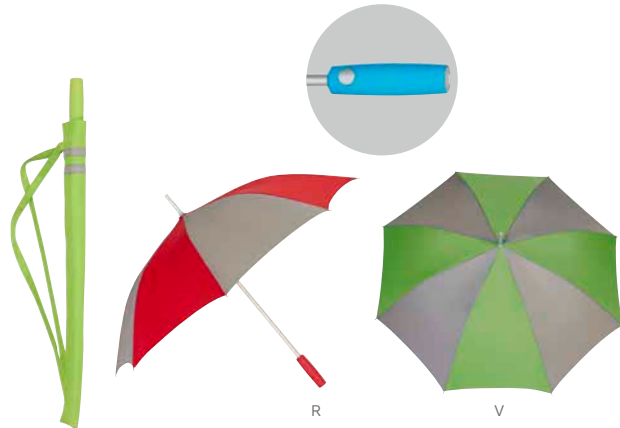

PAR 09

PARAGUAS ELGIN

MATERIAL: Poliéster
MEDIDA: 105 cm Diámetro
ÁREA DE IMPRESIÓN: 30 x 14 cm
TÉCNICA DE IMPRESIÓN: Serigrafía
COLORES: A/R/V

Automático. 8 Paneles y mango de plástico. Incluye funda con agarradera.