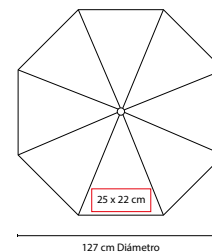

## PAR 018

PARAGUAS **KARLOVY**

MATERIAL: Poliéster

MEDIDA: 127cm Diámetro

ÁREA DE IMPRESIÓN: 25 x 22 cm

TÉCNICA DE IMPRESIÓN: Serigrafía

COLORES: A/N

 COLORES GTM: A/N