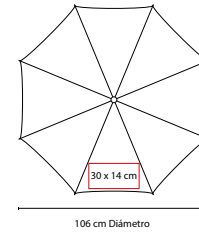

PAR 07

PARAGUAS DIFUMINADO BERANE

MATERIAL: Poliéster
MEDIDA: 106 cm Diámetro
ÁREA DE IMPRESIÓN: 30 x 14 cm
TÉCNICA DE IMPRESIÓN: Serigrafía
COLORES: A/O/P/R/V