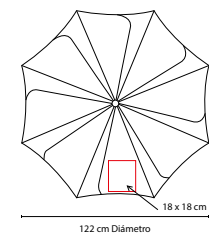

## PARAGUAS CHARLESTON

MATERIAL: Poliéster

MEDIDA: 127 cm Diámetro

ÁREA DE IMPRESIÓN: 25 x 22 cm

TÉCNICA DE IMPRESIÓN: Serigrafía

COLORES: Blanco con Negro

COLORES GTM: Blanco con Negro

Automático. 8 Paneles dobles y mango de EVA. Incluye funda con agarradera.

## PARAGUAS OSTRRAVA

MATERIAL: Poliéster  
MEDIDA: 95 cm Diámetro  
ÁREA DE IMPRESIÓN: 30 x 15 cm  
TÉCNICA DE IMPRESIÓN: Serigrafía  
COLORES: A/N/O/R/V

Automático. 8 Paneles y mango de EVA. Incluye funda con agarradera.