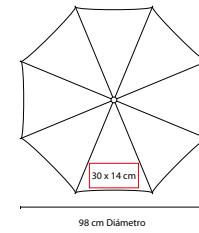

### PARAGUAS DIFUMINADO BERANE

MATERIAL: Poliéster  
 MEDIDA: 106 cm Diámetro  
 ÁREA DE IMPRESIÓN: 30 x 14 cm  
 TÉCNICA DE IMPRESIÓN: Serigrafía  
 COLORES: A/O/P/R/V

O

V

R

A

Automático. 8 Paneles y mango de EVA. Incluye funda con agarradera.