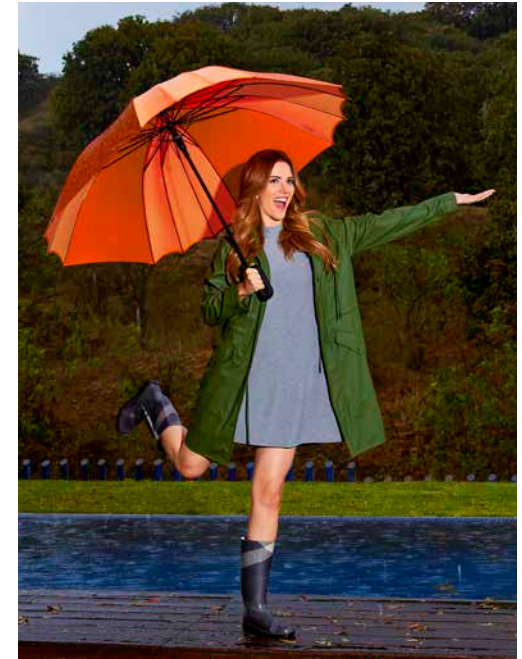

## PARAGUAS MURITZ

MATERIAL: Poliéster  
 MEDIDA: 108 x 108 cm  
 ÁREA DE IMPRESIÓN: 30 x 15 cm  
 TÉCNICA DE IMPRESIÓN: Serigrafía  
 COLORES: A/O/R/V

R

O

V

A

Automático. 16 Paneles y mango de plástico con carabina. Incluye funda con agarradera.