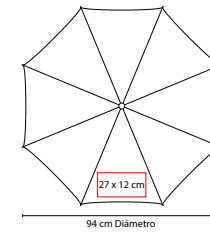

PAR 016

PARAGUAS SABETTA

MATERIAL: Poliéster
MEDIDA: 94 cm Diámetro
ÁREA DE IMPRESIÓN: 27 x 12 cm
TÉCNICA DE IMPRESIÓN: Serigrafía
COLORES: A/N/O/P/R/V/Y
COLORES GTM: A/N/O/R/V
COLORES PAN: A/N/O/R/V

P

A

N

Y

O

V