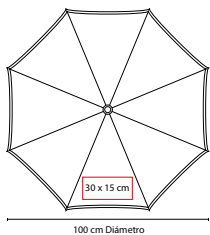

## PARAGUAS SILVER TROPIC

MATERIAL: Poliéster

MEDIDA: 100 cm Diámetro

ÁREA DE IMPRESIÓN: 30 x 15 cm

TÉCNICA DE IMPRESIÓN: Serigrafía

COLORES: A/N/O/R/V

COLORES GTM: A/N/O/R

Automático. 8 Paneles y mango de EVA. Incluye funda.