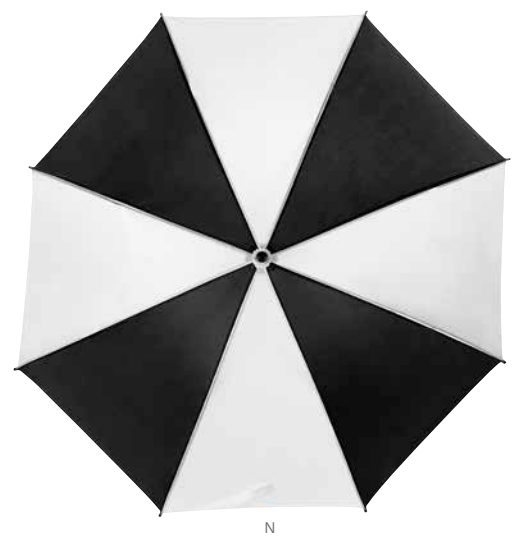

## PARAGUAS CHARLESTON

MATERIAL: Poliéster

MEDIDA: 127 cm Diámetro

ÁREA DE IMPRESIÓN: 25 x 22 cm

TÉCNICA DE IMPRESIÓN: Serigrafía

COLORES: Blanco con Negro

COLORES GTM: Blanco con Negro

Automático. 8 Paneles dobles y mango de EVA. Incluye funda con agarradera.