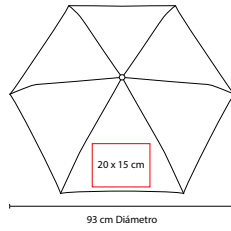

## PAR 018

PARAGUAS **KARLOVY**

MATERIAL: Poliéster

MEDIDA: 127cm Diámetro

ÁREA DE IMPRESIÓN: 25 x 22 cm

TÉCNICA DE IMPRESIÓN: Serigrafía

COLORES: A/N

 COLORES GTM: A/N

## IMPERMEABLE GRISEL

MATERIAL: Plástico

MEDIDA: 6.3 cm Diámetro

ÁREA DE IMPRESIÓN: 3.5 x 3.5 cm

TÉCNICA DE IMPRESIÓN: Tampografía

COLORES: A/B/R

COLORES GTM: Blanco

COLORES PAN: A/B/R

## PARAGUAS ZLIN

MATERIAL: Poliéster

MEDIDA: 93 cm Diámetro / 23.5 cm Cerrado

ÁREA DE IMPRESIÓN: 20 x 15 cm

TÉCNICA DE IMPRESIÓN: Serigrafía

COLORES: A/N/O/R/V

Manual. 6 Paneles y mango de plástico. Incluye funda.