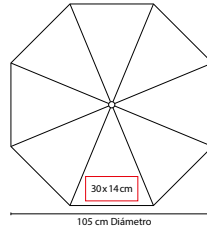

PAR 015

PARAGUAS KADEI

MATERIAL: Poliéster
MEDIDA: 105 cm Diámetro
ÁREA DE IMPRESIÓN: 30 x 14 cm
TÉCNICA DE IMPRESIÓN: Serigrafía
COLORES: Negro con Gris

Paraguas reversible. Manual, 8 paneles dobles y mango de plástico. Incluye funda con agarradera.