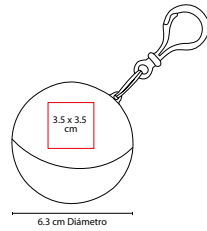

## PAR 018

PARAGUAS **KARLOVY**

MATERIAL: Poliéster

MEDIDA: 127cm Diámetro

ÁREA DE IMPRESIÓN: 25 x 22 cm

TÉCNICA DE IMPRESIÓN: Serigrafía

COLORES: A/N

 COLORES GTM: A/N

## IMPERMEABLE GRISEL

MATERIAL: Plástico

MEDIDA: 6.3 cm Diámetro

ÁREA DE IMPRESIÓN: 3.5 x 3.5 cm

TÉCNICA DE IMPRESIÓN: Tampografía

COLORES: A/B/R

COLORES GTM: Blanco

COLORES PAN: A/B/R

## PARAGUAS ZLIN

MATERIAL: Poliéster

MEDIDA: 93 cm Diámetro / 23.5 cm Cerrado

ÁREA DE IMPRESIÓN: 20 x 15 cm

TÉCNICA DE IMPRESIÓN: Serigrafía

COLORES: A/N/O/R/V

Manual. 6 Paneles y mango de plástico. Incluye funda.