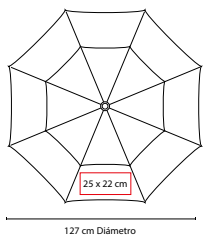

## PARAGUAS CHARLESTON

MATERIAL: Poliéster

MEDIDA: 127 cm Diámetro

ÁREA DE IMPRESIÓN: 25 x 22 cm

TÉCNICA DE IMPRESIÓN: Serigrafía

COLORES: Blanco con Negro

COLORES GTM: Blanco con Negro

Automático. 8 Paneles dobles y mango de EVA. Incluye funda con agarradera.