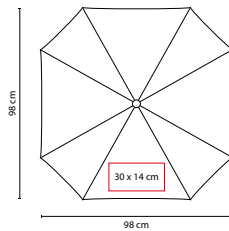

PAR 03

PARAGUAS CUADRADO

MATERIAL: Poliéster
MEDIDA: 98 x 98 cm
ÁREA DE IMPRESIÓN: 30 x 14 cm
TÉCNICA DE IMPRESIÓN: Serigrafía
COLORES: A/N/O/R/V

A