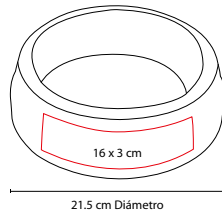

MASCOTAS

HOGAR / MASCOTAS

PET 005

PLATO MEALTIME

MATERIAL: Plástico

MEDIDA: 21.5 cm Diámetro

ÁREA DE IMPRESIÓN: 16 x 3 cm

TÉCNICA DE IMPRESIÓN: Serigrafía

CAPACIDAD: 600 ml

COLORES: Blanco

Plato para mascotas.

PET 001

DISPENSADOR **BONE**

MATERIAL: Plástico
 MEDIDA: 8.1 x 4.4 cm
 ÁREA DE IMPRESIÓN: 2 x 2.5 cm
 TÉCNICA DE IMPRESIÓN: Serigrafía
 COLORES: Blanco

Incluye 20 bolsas de plástico y gancho.

PET 002

DISCO VOLADOR **LAIKA**

MATERIAL: Poliéster
 MEDIDA: 20 cm Diámetro
 ÁREA DE IMPRESIÓN: 7 x 7 cm
 TÉCNICA DE IMPRESIÓN: Bordado / Serigrafía
 COLORES: A/N/R

A

R

N

Disco volador de cuerda para perro.

PET 007

KIT MASCOTA **ZULLY**

MATERIAL: Plástico
 MEDIDA: 15.5 x 32 cm
 ÁREA DE IMPRESIÓN: 10 x 10 cm
 TÉCNICA DE IMPRESIÓN: Serigrafía
 CAPACIDAD: 700 ml Plato / 1 Galón Contenedor
 COLORES: A/B/R