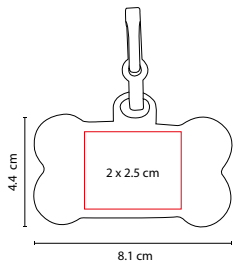

MASCOTAS

HOGAR / MASCOTAS

PET 005

PLATO MEALTIME

MATERIAL: Plástico

MEDIDA: 21.5 cm Diámetro

ÁREA DE IMPRESIÓN: 16 x 3 cm

TÉCNICA DE IMPRESIÓN: Serigrafía

CAPACIDAD: 600 ml

COLORES: Blanco

Plato para mascotas.

PET 001

DISPENSADOR **BONE**

MATERIAL: Plástico
 MEDIDA: 8.1 x 4.4 cm
 ÁREA DE IMPRESIÓN: 2 x 2.5 cm
 TÉCNICA DE IMPRESIÓN: Serigrafía
 COLORES: Blanco

Incluye 20 bolsas de plástico y gancho.

PET 002

DISCO VOLADOR **LAIKA**

MATERIAL: Poliéster
 MEDIDA: 20 cm Diámetro
 ÁREA DE IMPRESIÓN: 7 x 7 cm
 TÉCNICA DE IMPRESIÓN: Bordado / Serigrafía
 COLORES: A/N/R

A

R

N

Disco volador de cuerda para perro.

PET 007

KIT MASCOTA **ZULLY**

MATERIAL: Plástico
 MEDIDA: 15.5 x 32 cm
 ÁREA DE IMPRESIÓN: 10 x 10 cm
 TÉCNICA DE IMPRESIÓN: Serigrafía
 CAPACIDAD: 700 ml Plato / 1 Galón Contenedor
 COLORES: A/B/R