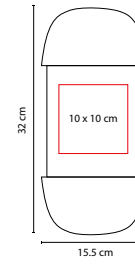

MASCOTAS

HOGAR / MASCOTAS

PET 005

PLATO MEALTIME

MATERIAL: Plástico

MEDIDA: 21.5 cm Diámetro

ÁREA DE IMPRESIÓN: 16 x 3 cm

TÉCNICA DE IMPRESIÓN: Serigrafía

Incluye 20 bolsas de plástico y gancho.

PET 002

DISCO VOLADOR **LAIKA**

MATERIAL: Poliéster
 MEDIDA: 20 cm Diámetro
 ÁREA DE IMPRESIÓN: 7 x 7 cm
 TÉCNICA DE IMPRESIÓN: Bordado / Serigrafía
 COLORES: A/N/R

A

R

N

Disco volador de cuerda para perro.

PET 007

KIT MASCOTA **ZULLY**

MATERIAL: Plástico
 MEDIDA: 15.5 x 32 cm
 ÁREA DE IMPRESIÓN: 10 x 10 cm
 TÉCNICA DE IMPRESIÓN: Serigrafía
 CAPACIDAD: 700 ml Plato / 1 Galón Contenedor
 COLORES: A/B/R

B

R

A

Contenedor portátil con dos platos.