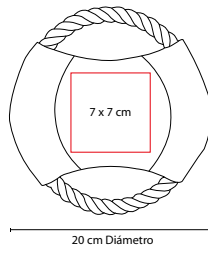

MASCOTAS

HOGAR / MASCOTAS

PET 005

PLATO MEALTIME

MATERIAL: Plástico

MEDIDA: 21.5 cm Diámetro

ÁREA DE IMPRESIÓN: 16 x 3 cm

TÉCNICA DE IMPRESIÓN: Serigrafía

CAPACIDAD: 600 ml

COLORES: Blanco

Plato para mascotas.

PET 001

DISPENSADOR **BONE**

MATERIAL: Plástico
 MEDIDA: 8.1 x 4.4 cm
 ÁREA DE IMPRESIÓN: 2 x 2.5 cm
 TÉCNICA DE IMPRESIÓN: Serigrafía
 COLORES: Blanco

Incluye 20 bolsas de plástico y gancho.

PET 002

DISCO VOLADOR **LAIKA**

MATERIAL: Poliéster
 MEDIDA: 20 cm Diámetro
 ÁREA DE IMPRESIÓN: 7 x 7 cm
 TÉCNICA DE IMPRESIÓN: Bordado / Serigrafía
 COLORES: A/N/R

A

R

N

Disco volador de cuerda para perro.

PET 007

KIT MASCOTA **ZULLY**

MATERIAL: Plástico
 MEDIDA: 15.5 x 32 cm
 ÁREA DE IMPRESIÓN: 10 x 10 cm
 TÉCNICA DE IMPRESIÓN: Serigrafía
 CAPACIDAD: 700 ml Plato / 1 Galón Contenedor
 COLORES: A/B/R