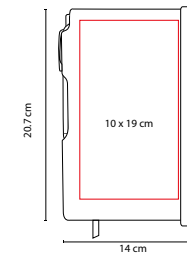

ZEGNO® HL 030

LIBRETA KENYA

MATERIAL: Curpiel
MEDIDA: 14 x 20.7 cm
ÁREA DE IMPRESIÓN: 10 x 19 cm
TÉCNICA DE IMPRESIÓN: Serigrafía / Termograbado
TINTA: Negra
COLORES: A/G/N/R
COLORES GTM: A/G/N/R
COLORES PAN: A/G/N/R