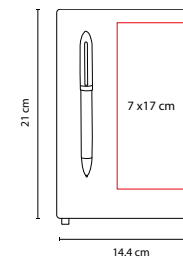

R

80 Hojas de raya. Incluye touch screen y bolígrafo.

HL 2080

LIBRETA SUAZI

MATERIAL: Curpiel / Plástico
 MEDIDA: 13.5 x 21.5
 ÁREA DE IMPRESIÓN: 8 x 10 cm
 TÉCNICA DE IMPRESIÓN: Láser / Serigrafía / Termograbado
 TINTA: Negra
 COLORES: A/N/R

A

N

80 Hojas de raya. Libreta con bolígrafo metálico, compartimento para tarjetas y porta documentos.

N

ZEGNO® HL 9015

LIBRETA QUERCUS

MATERIAL: Curpiel

MEDIDA: 14.5 cm x 21.5 cm

ÁREA DE IMPRESIÓN: 10 x 5 cm

TÉCNICA DE IMPRESIÓN: Láser / Serigrafía / Termograbado

COLORES: G/N

COLORES GTM: G/N

COLORES PAN: Gris

G

80 Hojas raya. Incluye elástico para bolígrafo y compartimento para tarjeta. No incluye bolígrafo.

G

ZEGNO® HL 9045

LIBRETA SAYAGO

MATERIAL: Curpiel

MEDIDA: 14.4 x 21 cm

ÁREA DE IMPRESIÓN: 7 x 17 cm

TÉCNICA DE IMPRESIÓN: Termograbado / Láser

COLORES: G/N