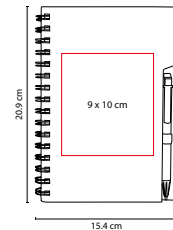

HL 2070

LIBRETA SELIGER

MATERIAL: Paja / Curpiel

MEDIDA: 14.7 x 21.3 cm

ÁREA DE IMPRESIÓN: 7 x 7 cm

TÉCNICA DE IMPRESIÓN: Serigrafía / Termograbado

COLORES: A/O/R/V

HL 2040

LIBRETA ANTLIA

MATERIAL: Cartón / Espiral Metálico / Papel Reciclado

MEDIDA: 15.4 x 20.9 cm

ÁREA DE IMPRESIÓN: 9 x 10 cm

TÉCNICA DE IMPRESIÓN: Serigrafía

TINTA: Negra

COLORES: C/N/R/V

COLORES GTM: C/R/V

COLORES PAN: C/N/R/V

N

70 Hojas de raya. Incluye bolígrafo ecológico y espiral metálico doble.

HL 2012

LIBRETA ECO PAPER

MATERIAL: Cartón / Papel Reciclado

MEDIDA: 7.5 x 10.6 cm

ÁREA DE IMPRESIÓN: 4 x 8 cm

TÉCNICA DE IMPRESIÓN: Serigrafía

COLORES: A/N/R

60 Hojas de raya.