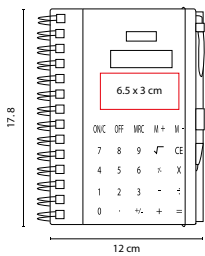

CT 400

LIBRETA CALCULADORA ECOWORLD

MATERIAL: Cartón / Espiral Metálico /
Papel Reciclado
MEDIDA: 12 x 17.8 cm
ÁREA DE IMPRESIÓN: 6.5 x 3 cm
TÉCNICA DE IMPRESIÓN: Serigrafía
TINTA: Negra
COLORES: Café con Negro