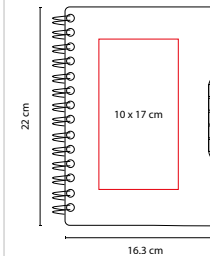

60 Hojas de raya.

CT 400

LIBRETA CALCULADORA ECOWORLD

MATERIAL: Cartón / Espiral Metálico /
Papel Reciclado
MEDIDA: 12 x 17.8 cm
ÁREA DE IMPRESIÓN: 6.5 x 3 cm
TÉCNICA DE IMPRESIÓN: Serigrafía
TINTA: Negra
COLORES: Café con Negro

Incluye calculadora solar de 8 dígitos, 100 hojas de raya y bolígrafo.

HL 9050

LIBRETA KORYAK

MATERIAL: Cartón / Espiral Metálico
MEDIDA: 14 x 18 cm
ÁREA DE IMPRESIÓN: 9 x 14 cm
TÉCNICA DE IMPRESIÓN: Serigrafía
TINTA: Azul
COLORES: Beige
COLORES PAN: Beige

70 Hojas de raya. Incluye notas adhesivas en 5 colores, bolígrafo ecológico y espiral metálica doble.

HL 1100

LIBRETA JOLIET

MATERIAL: Cartón / Espiral Metálico
MEDIDA: 16.3 x 22 cm
ÁREA DE IMPRESIÓN: 10 x 17 cm
TÉCNICA DE IMPRESIÓN: Serigrafía
TINTA: Negra
COLORES: Beige
COLORES GTM: Beige
COLORES PAN: Beige

HL 1100 HL 9050
COMPARATIVO DE TAMAÑO

100 Hojas de raya. Incluye notas adhesivas en 5 colores, bolígrafo ecológico y espiral metálica doble.

HL 2100

LIBRETA BOK

MATERIAL: Curpiel
 MEDIDA: 15 x 21 cm
 ÁREA DE IMPRESIÓN: 6 x 13 cm
 TÉCNICA DE IMPRESIÓN: Láser / Serigrafía / Termograbado
 COLORES: A/C/N/O/R/V