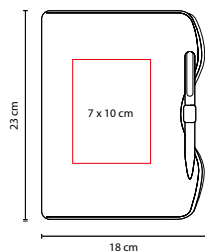

R

80 Hojas de raya. Incluye touch screen y bolígrafo.

HL 2080

LIBRETA SUAZI

MATERIAL: Curpiel / Plástico
 MEDIDA: 13.5 x 21.5
 ÁREA DE IMPRESIÓN: 8 x 10 cm
 TÉCNICA DE IMPRESIÓN: Láser / Serigrafía / Termograbado
 TINTA: Negra
 COLORES: A/N/R

G

N

80 Hojas de raya. Incluye broche magnético y separador de hojas.

HL 9040 ZEGNO®

SET AITANA

MATERIAL: Tela y Metal Libreta / Aluminio Bolígrafo
 MEDIDA: 15.2 x 21.7 cm Libreta / 1.5 x 13.7 cm Bolígrafo
 ÁREA DE IMPRESIÓN:
 4 x 2.5 cm Placa Metálica / 0.6 x 7 cm Bolígrafo
 TÉCNICA DE IMPRESIÓN:
 Láser en Placa Metálica / Grabado Espejo Bolígrafo
 TINTA: Negra
 COLORES: G/N

G

N

80 Hojas de raya. Incluye bolígrafo metálico tinta negra y caja de regalo.

HL 140 ZEGNO®

LIBRETA TREBBIA

MATERIAL: Curpiel / Metal
 MEDIDA: 18 x 23 cm
 ÁREA DE IMPRESIÓN: 7 x 10 cm
 TÉCNICA DE IMPRESIÓN: Serigrafía / Termograbado
 TINTA: Negra
 COLORES: A/N

A

N

80 Hojas de raya. Libreta con bolígrafo metálico, compartimento para tarjetas y porta documentos.

N

ZEGNO® HL 9015

LIBRETA QUERCUS

MATERIAL: Curpiel

MEDIDA: 14.5 cm x 21.5 cm