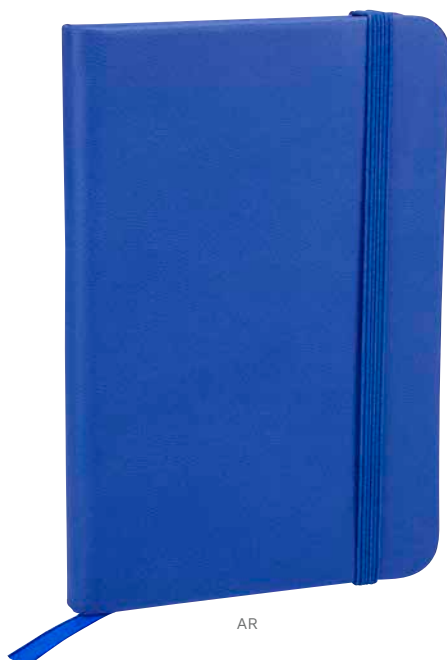

ZEGNO® HL 2020

LIBRETA LOVECOLORS

MATERIAL: Curpiel
MEDIDA: 9.8 x 14.6 cm
ÁREA DE IMPRESIÓN: 7 x 11 cm
TÉCNICA DE IMPRESIÓN: Serigrafía / Termograbado
COLORES: A/AR/N/O/P/R/V/Y
COLORES GTM: A/N/R
COLORES PAN: A/N/O/R/V

O

P

V

Y

A

N

R

AR