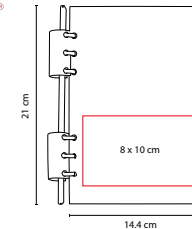

LIBRETA BORYSPIL

MATERIAL: Curpiel
 MEDIDA: 13.6 x 20.9 cm
 ÁREA DE IMPRESIÓN:
 7.5 x 15 cm Cubierta / 1.5 x 0.5 cm Placa
 TÉCNICA DE IMPRESIÓN: Láser / Termograbado
 COLORES: A/G/R

G

A

80 Hojas de raya. Incluye elástico para bolígrafo y placa para grabado. Bolígrafo no incluido.

80 Hojas de raya. Incluye separador de hojas.

HL 9010 ZEGNO®

LIBRETA ISAR

MATERIAL: Curpiel / Metal
 MEDIDA: 12.7 x 21 cm
 ÁREA DE IMPRESIÓN: 8 x 18 cm
 TÉCNICA DE IMPRESIÓN: Serigrafía / Termograbado
 TINTA: Gel Negra
 COLORES: A/R

A

R

96 Hojas de raya. Con borde metálico para protección de extremos, incluye elástico y bolígrafo metálico.

HL 9020 ZEGNO®

LIBRETA ALIFAN

MATERIAL: Curpiel / Espiral Metálico
 MEDIDA: 14.4 x 21 cm
 ÁREA DE IMPRESIÓN: 8 x 10 cm
 TÉCNICA DE IMPRESIÓN: Láser / Serigrafía / Termograbado
 COLORES: A/N/R