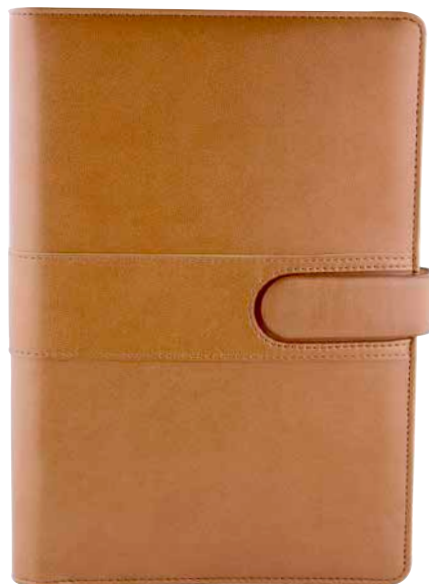

HL 1800 ZEGNO®

LIBRETA FARA

MATERIAL: Curpiel / Metal
MEDIDA: 18 x 23.5 cm
ÁREA DE IMPRESIÓN: 10 x 15 cm
TÉCNICA DE IMPRESIÓN: Láser / Serigrafía / Termograbado
CAPACIDAD: 4 GB
TINTA: Negra
COLORES: Negro

100 Hojas de raya tamaño esquila. Incluye bolígrafo metálico tinta negra y broche USB desprendible de 4 GB. Compartimento para tarjetas y documentos. Arillo de 1 pulgada. Incluye caja de regalo.

M 80900

LIBRETA LOUISIANA

MATERIAL: Curpiel
MEDIDA: 16.8 x 23.5 cm
ÁREA DE IMPRESIÓN: 12 x 6 cm
TÉCNICA DE IMPRESIÓN: Serigrafía / Termograbado
COLORES: C/N

C

Incluye block de raya tamaño A5 con 88 hojas. Arillo de 3/4". No incluye bolígrafo.

HL 2060 ZEGNO®

LIBRETA ALTAIS

MATERIAL: Poliéster / Metal / Espiral Metálico
MEDIDA: 13 x 19 cm
ÁREA DE IMPRESIÓN: 7 x 5 cm Cubierta / 1 x 1 cm en Placa Metálica
TÉCNICA DE IMPRESIÓN: Serigrafía en Cubierta / Láser en Placa Metálica
COLORES: A/G

75 Hojas de raya. Incluye elástico para cerrar, placa para grabado, organizador de documentos y compartimento interior con cierre. No incluye bolígrafo.