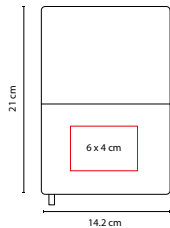

MATERIAL: Curpiel

MEDIDA: 9.8 x 14 cm

ÁREA DE IMPRESIÓN: 5 x 10 cm

TÉCNICA DE IMPRESIÓN: Serigrafía / Termograbado

TINTA: Negra

COLORES: A/N/R

N

A

R

80 Hojas de raya. Incluye touch screen y bolígrafo.

HL 2080

LIBRETA SUAZI

MATERIAL: Curpiel / Plástico
 MEDIDA: 13.5 x 21.5
 ÁREA DE IMPRESIÓN: 8 x 10 cm
 TÉCNICA DE IMPRESIÓN: Láser / Serigrafía / Termograbado
 TINTA: Negra
 COLORES: A/N/R

R

A

N

80 Hojas de raya. Incluye separador de hojas, bolígrafo de plástico y elástico para cerrar.

ZEGNO®

HL 1750

LIBRETA MACEO

MATERIAL: Curpiel
 MEDIDA: 14.2 x 21 cm
 ÁREA DE IMPRESIÓN: 6 x 4 cm
 TÉCNICA DE IMPRESIÓN: Termograbado
 COLORES: A/N/R

N

R

A

70 Hojas de raya. Incluye separador de hojas.

ZEGNO®

HL 9025

LIBRETA BAVIERA

MATERIAL: Curpiel
 MEDIDA: 15.4 x 21.2 cm
 ÁREA DE IMPRESIÓN: 5 x 17 cm
 TÉCNICA DE IMPRESIÓN: Láser
 COLORES: G/N