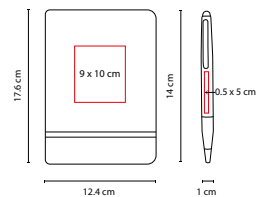

HL 045

PORTA NOTAS DOCTOR

MATERIAL: Cartón
 MEDIDA: 8.2 x 9.9 cm
 ÁREA DE IMPRESIÓN: 3.5 x 2.5 cm
 TÉCNICA DE IMPRESIÓN: Serigrafía
 COLORES: Azul

Incluye 2 blocks de notas adhesibles y 5 banderillas de colores.

HL 170

LIBRETA DOCTOR

MATERIAL: Cartón / Espiral Metálico
 MEDIDA: 17.2 x 21.5 cm
 ÁREA DE IMPRESIÓN: 4.5 x 8 cm
 TÉCNICA DE IMPRESIÓN: Serigrafía
 COLORES: Blanco

100 Hojas de raya. Con elástico para bolígrafo. No incluye bolígrafo.

HL 050

LIBRETA BICOLOR BILKA

MATERIAL: Curpiel / Plástico
 MEDIDA: 14 x 20.7 cm
 ÁREA DE IMPRESIÓN: 5.5 x 19 cm
 TÉCNICA DE IMPRESIÓN: Serigrafía / Termograbado
 COLORES: A/N/R

80 Hojas de raya. Incluye separador de hojas.