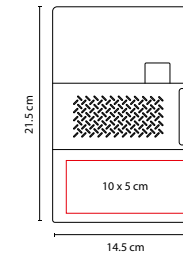

G

N

80 Hojas de raya. Incluye bolígrafo metálico tinta negra y caja de regalo.

HL 140 ZEGNO®

LIBRETA TREBBIA

MATERIAL: Curpiel / Metal
 MEDIDA: 18 x 23 cm
 ÁREA DE IMPRESIÓN: 7 x 10 cm
 TÉCNICA DE IMPRESIÓN: Serigrafía / Termograbado
 TINTA: Negra
 COLORES: A/N

A

N

80 Hojas de raya. Libreta con bolígrafo metálico, compartimento para tarjetas y porta documentos.

N

ZEGNO® HL 9015

LIBRETA QUERCUS

MATERIAL: Curpiel

MEDIDA: 14.5 cm x 21.5 cm