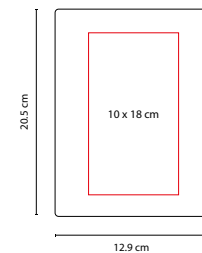

TÉCNICA DE IMPRESIÓN: Termograbado en Libreta /
Serigrafía en Bolígrafo

TINTA: Negra

COLORES: Gris

80 Hojas de raya. Incluye separador de hojas, bolígrafo y caja de regalo.

HL 100

LIBRETA **ESLA**

MATERIAL: Curpiel
 MEDIDA: 13 x 18 cm
 ÁREA DE IMPRESIÓN: 7 x 10 cm
 TÉCNICA DE IMPRESIÓN: Serigrafía / Termograbado
 COLORES: A/R/V

V

R

A

CONTRAPORTADA
NEGRA

HL 9035 ZEGNO®

LIBRETA **SERANG**

MATERIAL: Curpiel
 MEDIDA: 13.8 x 21 cm
 ÁREA DE IMPRESIÓN: 10 x 6.5 cm
 TÉCNICA DE IMPRESIÓN: Láser / Termograbado
 COLORES: A/O/R/V

A

R

V

O

HL 185 ZEGNO®

LIBRETA **LUTSK**

MATERIAL: Curpiel
 MEDIDA: 12.9 x 20.5 cm
 ÁREA DE IMPRESIÓN: 10 x 18 cm
 TÉCNICA DE IMPRESIÓN: Termograbado
 COLORES: A/N/R

R

A

LIBRETA BORYSPIL

MATERIAL: Curpiel
 MEDIDA: 13.6 x 20.9 cm
 ÁREA DE IMPRESIÓN:
 7.5 x 15 cm Cubierta / 1.5 x 0.5 cm Placa
 TÉCNICA DE IMPRESIÓN: Láser / Termograbado
 COLORES: A/G/R

G

A

80 Hojas de raya. Incluye elástico para bolígrafo y placa para grabado. Bolígrafo no incluido.