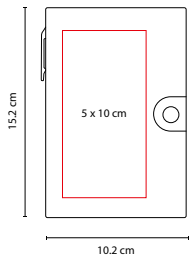

MEDIDA: 9.5 x 17 cm

ÁREA DE IMPRESIÓN: 7 x 11 cm Cubierta /

7 x 2.5 cm Interior

TÉCNICA DE IMPRESIÓN: Serigrafía

TINTA: Negra

COLORES: Beige

 COLORES GTM: Beige

 COLORES PAN: Beige

MEDIDA: 7.7 x 12.7 cm

ÁREA DE IMPRESIÓN: 6 x 5 cm

TÉCNICA DE IMPRESIÓN: Serigrafía

TINTA: Negra

COLORES: A/N/O/R/V

 COLORES GTM: A/N/R

 COLORES PAN: A/N/R/V

R

A

O

V

N

50 Hojas de raya. Incluye bolígrafo ecológico de cartón reciclado.

HL 016

LIBRETA JOG

MATERIAL: Cartón
 MEDIDA: 10.2 x 15.2 cm
 ÁREA DE IMPRESIÓN: 5 x 10 cm
 TÉCNICA DE IMPRESIÓN: Serigrafía
 TINTA: Negra
 COLORES: Café
 COLORES PAN: Café

50 Hojas blancas. Incluye broche para cerrar, notas adhesivas de diferentes colores y bolígrafo ecológico.

HL 019

LIBRETA SLOVIAN

MATERIAL: Cartón
 MEDIDA: 8.5 x 11.1 cm
 ÁREA DE IMPRESIÓN: 5 x 7 cm
 TÉCNICA DE IMPRESIÓN: Serigrafía
 TINTA: Negra
 COLORES: Negro
 COLORES GTM: Negro
 COLORES PAN: Negro