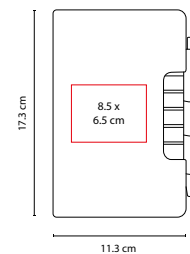

Z E G N O®

HL 035

LIBRETA VINNYTSIA

MATERIAL: Curpiel
MEDIDA: 11.3 x 17.3 cm
ÁREA DE IMPRESIÓN: 8.5 x 6.5 cm
TÉCNICA DE IMPRESIÓN: Termograbado
TINTA: Negra
COLORES: C/N

COLORES GTM: Negro