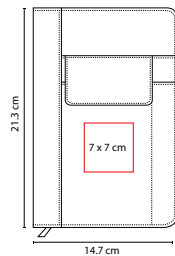

HL 2070

LIBRETA SELIGER

MATERIAL: Paja / Curpiel

MEDIDA: 14.7 x 21.3 cm

ÁREA DE IMPRESIÓN: 7 x 7 cm

TÉCNICA DE IMPRESIÓN: Serigrafía / Termograbado

COLORES: A/O/R/V

A