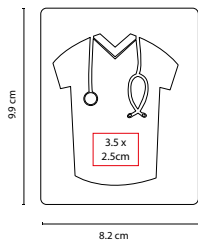

MATERIAL: Curpiel
 MEDIDA: 13.2 x 20.2 cm
 ÁREA DE IMPRESIÓN: 8 x 18 cm
 TÉCNICA DE IMPRESIÓN: Termograbado
 COLORES: A/O/R/V
 COLORES GTM: A/R
 COLORES PAN: A/O/R/V

80 Hojas de raya. Incluye elástico para cerrar, separador de hojas y elástico para bolígrafo. Bolígrafo no incluido.

ZEGNO® HL 025

LIBRETA PRIPYAT

MATERIAL: Curpiel
 MEDIDA: 16.3 x 20.6 cm
 ÁREA DE IMPRESIÓN: 13 x 17 cm
 TÉCNICA DE IMPRESIÓN: Láser / Termograbado
 COLORES: A/G/N

80 Hojas de raya. Incluye espiral metálico doble.

HL 045

PORTA NOTAS DOCTOR

MATERIAL: Cartón
 MEDIDA: 8.2 x 9.9 cm
 ÁREA DE IMPRESIÓN: 3.5 x 2.5 cm
 TÉCNICA DE IMPRESIÓN: Serigrafía
 COLORES: Azul

Incluye 2 blocks de notas adhesibles y 5 banderillas de colores.