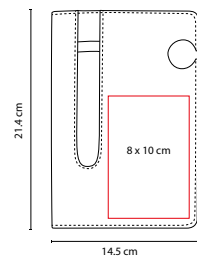

HL 9030

Z E G N O®

LIBRETA **ESVA**

MATERIAL: Curpiel / Metal

MEDIDA: 14.5 x 21.4 cm

ÁREA DE IMPRESIÓN: 8 x 10 cm Cubierta / 2.4 cm Broche Metálico

TÉCNICA DE IMPRESIÓN: Láser / Serigrafía / Goteado en Resina

COLORES: A/N/R

A

R

N