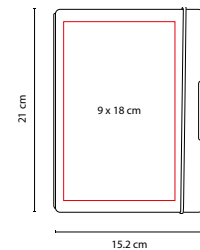

MEDIDA: 7.7 x 12.7 cm

ÁREA DE IMPRESIÓN: 6 x 5 cm

TÉCNICA DE IMPRESIÓN: Serigrafía

TINTA: Negra

COLORES: A/N/O/R/V

 COLORES GTM: A/N/R

 COLORES PAN: A/N/R/V

R

70 Hojas de raya. Incluye notas adhesivas de diferentes colores, regla de 12 cm, compartimento para tarjetas y bolígrafo ecológico.

HL 080

LIBRETA DUNYA

MATERIAL: Corcho
 MEDIDA: 10 x 14 cm
 ÁREA DE IMPRESIÓN: 6 x 11 cm
 TÉCNICA DE IMPRESIÓN: Láser / Serigrafía
 COLORES: Beige

80 Hojas de raya. Incluye separador de hojas y elástico.

HL 4000

LIBRETA VÉRTIGO

MATERIAL: Cartón
 MEDIDA: 15.1 x 19.7 cm
 ÁREA DE IMPRESIÓN: 6 x 16 cm
 TÉCNICA DE IMPRESIÓN: Serigrafía
 TINTA: Negra
 COLORES: Beige
 COLORES PAN: Beige

140 Hojas de raya. Incluye bolígrafo.

HL 015

LIBRETA BARRON

MATERIAL: Cartón
 MEDIDA: 15.2 x 21 cm
 ÁREA DE IMPRESIÓN: 9 x 18 cm
 TÉCNICA DE IMPRESIÓN: Serigrafía
 COLORES: A/N/O/R/V
 COLORES GTM: A/N/R
 COLORES PAN: A/N/R/V