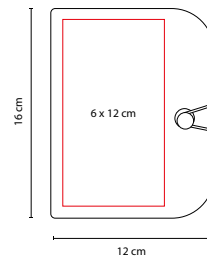

HL 1100 HL 9050
COMPARATIVO DE TAMAÑO

100 Hojas de raya. Incluye notas adhesivas en 5 colores, bolígrafo ecológico y espiral metálica doble.

HL 2100

LIBRETA BOK

MATERIAL: Curpiel
 MEDIDA: 15 x 21 cm
 ÁREA DE IMPRESIÓN: 6 x 13 cm
 TÉCNICA DE IMPRESIÓN: Láser / Serigrafía / Termograbado
 COLORES: A/C/N/O/R/V

MATERIAL: Curpiel
 MEDIDA: 12 x 16 cm
 ÁREA DE IMPRESIÓN: 6 x 12 cm
 TÉCNICA DE IMPRESIÓN: Láser / Termograbado
 TINTA: Negra
 COLORES: Negro
 COLORES GTM: Negro
 COLORES PAN: Negro

70 Hojas de raya. Incluye elástico para cerrar, notas adhesivas de diferentes colores y bolígrafo ecológico.