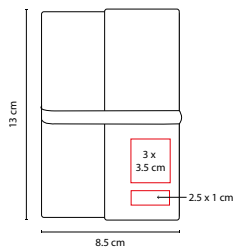

HL 012

LIBRETA ABDALA

MATERIAL: Plástico
 MEDIDA: 16 x 21.2 cm
 ÁREA DE IMPRESIÓN: 9 x 17 cm
 TÉCNICA DE IMPRESIÓN: Serigrafía
 COLORES: A/O/V

A

V

O

80 Hojas de raya. Incluye notas adheribles de colores, espiral metálico doble y elástico de tela para cerrar.

HL 1300

LIBRETA WENDEL

MATERIAL: Cartón / Espiral Plástico
 MEDIDA: 9 x 14 cm
 ÁREA DE IMPRESIÓN: 6 x 12 cm
 TÉCNICA DE IMPRESIÓN: Serigrafía
 COLORES: A/N/O/R/V

V

R

A

N

O

80 Hojas de raya.

HL 2900

CUADERNO PROFESIONAL

MATERIAL: Cartón / Espiral Metálico
 MEDIDA: 19.9 x 26.2 cm
 ÁREA DE IMPRESIÓN: 16 x 23 cm
 TÉCNICA DE IMPRESIÓN: Serigrafía
 COLORES: A/N/O/R/V/Y

Y

N

V

R

A

O

Cuaderno profesional tamaño carta. 70 Hojas de raya.

HL 1500

LIBRETA SCRIF

MATERIAL: Curpiel
 MEDIDA: 8.5 x 13 cm
 ÁREA DE IMPRESIÓN: 3 x 3.5 cm Cubierta /
 2.5 x 1 cm Placa Metálica
 TÉCNICA DE IMPRESIÓN: Láser / Serigrafía
 COLORES: A/N/O/R/V
 COLORES GTM: Negro