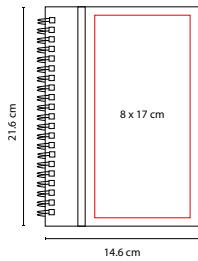

MEDIDA: 12 x 14.5 cm

ÁREA DE IMPRESIÓN: 8 x 4.5 cm

TÉCNICA DE IMPRESIÓN: Serigrafía

TINTA: Negra

COLORES: A/O/R/V

COLORES GTM: A/R/V

COLORES PAN: A/R/V

R

ÁREA DE IMPRESIÓN: 5 x 10 cm

TÉCNICA DE IMPRESIÓN: Serigrafía

TINTA: Negra

COLORES: A/N/O/R/V

O

COMPARATIVO DE TAMAÑO
HL 5000 Y HL 6000

R

A

N

V

60 Hojas de raya. Incluye bolígrafo.

HL 2720

BLOCK DE NOTAS CON BOLÍGRAFO

MATERIAL: Plástico

MEDIDA: 7.9 x 10.5 cm

ÁREA DE IMPRESIÓN: 5 x 8 cm

V

O

60 Hojas. Incluye bolígrafo.

ZEGNO®

HL 010

LIBRETA ALESA

MATERIAL: Curpiel
 MEDIDA: 14.6 x 21.6 cm
 ÁREA DE IMPRESIÓN: 8 x 17 cm
 TÉCNICA DE IMPRESIÓN: Láser / Serigrafía / Termograbado
 COLORES: A/M/N/O/P/R/V