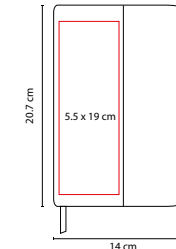

MATERIAL: Curpiel
 MEDIDA: 13.2 x 20.2 cm
 ÁREA DE IMPRESIÓN: 8 x 18 cm
 TÉCNICA DE IMPRESIÓN: Termograbado
 COLORES: A/O/R/V
 COLORES GTM: A/R
 COLORES PAN: A/O/R/V

80 Hojas de raya. Incluye elástico para cerrar, separador de hojas y elástico para bolígrafo. Bolígrafo no incluido.

HL 045

PORTA NOTAS DOCTOR

MATERIAL: Cartón
 MEDIDA: 8.2 x 9.9 cm
 ÁREA DE IMPRESIÓN: 3.5 x 2.5 cm
 TÉCNICA DE IMPRESIÓN: Serigrafía
 COLORES: Azul

Incluye 2 blocks de notas adhesibles y 5 banderillas de colores.

HL 170

LIBRETA DOCTOR

MATERIAL: Cartón / Espiral Metálico
 MEDIDA: 17.2 x 21.5 cm
 ÁREA DE IMPRESIÓN: 4.5 x 8 cm
 TÉCNICA DE IMPRESIÓN: Serigrafía
 COLORES: Blanco

100 Hojas de raya. Con elástico para bolígrafo. No incluye bolígrafo.

HL 050

LIBRETA BICOLOR BILKA

MATERIAL: Curpiel / Plástico
 MEDIDA: 14 x 20.7 cm
 ÁREA DE IMPRESIÓN: 5.5 x 19 cm
 TÉCNICA DE IMPRESIÓN: Serigrafía / Termograbado
 COLORES: A/N/R

80 Hojas de raya. Incluye separador de hojas.