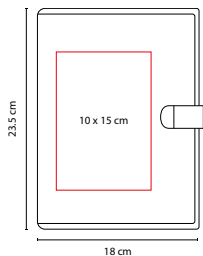

G

ZEGNO® HL 9045

LIBRETA SAYAGO

MATERIAL: Curpiel

MEDIDA: 14.4 x 21 cm

ÁREA DE IMPRESIÓN: 7 x 17 cm

TÉCNICA DE IMPRESIÓN: Termograbado / Láser

COLORES: G/N

N

80 Hojas de raya. Cubierta con espacio imantado para bolígrafo metálico y separador de hojas. No incluye bolígrafo.

HL 1800 ZEGNO®

LIBRETA FARA

MATERIAL: Curpiel / Metal
 MEDIDA: 18 x 23.5 cm
 ÁREA DE IMPRESIÓN: 10 x 15 cm
 TÉCNICA DE IMPRESIÓN: Láser / Serigrafía / Termograbado
 CAPACIDAD: 4 GB
 TINTA: Negra
 COLORES: Negro

100 Hojas de raya tamaño esquila. Incluye bolígrafo metálico tinta negra y broche USB desprendible de 4 GB. Compartimento para tarjetas y documentos. Arillo de 1 pulgada. Incluye caja de regalo.

M 80900

LIBRETA LOUISIANA

MATERIAL: Curpiel
 MEDIDA: 16.8 x 23.5 cm
 ÁREA DE IMPRESIÓN: 12 x 6 cm
 TÉCNICA DE IMPRESIÓN: Serigrafía / Termograbado
 COLORES: C/N

C

N

Incluye block de raya tamaño A5 con 88 hojas. Arillo de 3/4". No incluye bolígrafo.