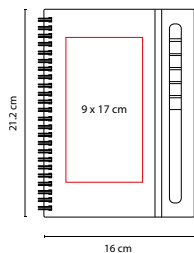

65 Hojas de raya.

HL 1400

LIBRETA BREKA

MATERIAL: Espiral Metálico / Plástico
 MEDIDA: 15.4 x 18 cm
 ÁREA DE IMPRESIÓN: 10 x 15 cm
 TÉCNICA DE IMPRESIÓN: Serigrafía
 TINTA: Negra
 COLORES: A/N/R

A

R

N

100 Hojas de raya. Incluye bolígrafo y espiral metálico doble.

HL 5000

LIBRETA FRESH

MATERIAL: Espiral Metálico / Plástico
 MEDIDA: 13.7 x 16 cm
 ÁREA DE IMPRESIÓN: 7 x 10 cm
 TÉCNICA DE IMPRESIÓN: Serigrafía
 TINTA: Negra
 COLORES: A/R/V

V

R

A

100 Hojas de raya. Incluye bolígrafo.

HL 012

LIBRETA ABDALA

MATERIAL: Plástico
 MEDIDA: 16 x 21.2 cm
 ÁREA DE IMPRESIÓN: 9 x 17 cm
 TÉCNICA DE IMPRESIÓN: Serigrafía
 COLORES: A/O/V

A

V

O

80 Hojas de raya. Incluye notas adheribles de colores, espiral metálico doble y elástico de tela para cerrar.

HL 1300

LIBRETA WENDEL

MATERIAL: Cartón / Espiral Plástico
 MEDIDA: 9 x 14 cm
 ÁREA DE IMPRESIÓN: 6 x 12 cm
 TÉCNICA DE IMPRESIÓN: Serigrafía
 COLORES: A/N/O/R/V

V

R

A

N

O