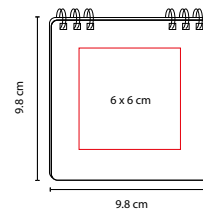

40 Hojas de raya. Contiene 5 tiras de notas adheribles. Espiral metálico doble.

HL 2010

LIBRETA GREEN PLANET

MATERIAL: Cartón / Espiral Metálico / Papel Reciclado

MEDIDA: 7.7 x 12.7 cm

ÁREA DE IMPRESIÓN: 6 x 5 cm

TÉCNICA DE IMPRESIÓN: Serigrafía

TINTA: Negra

COLORES: A/N/O/R/V

COLORES GTM: A/N/R

COLORES PAN: A/N/R/V