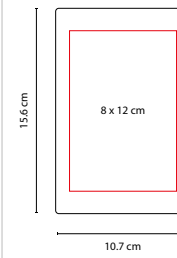

MEDIDA: 9.5 x 17 cm

ÁREA DE IMPRESIÓN: 7 x 11 cm Cubierta /

7 x 2.5 cm Interior

TÉCNICA DE IMPRESIÓN: Serigrafía

TINTA: Negra

COLORES: Beige

 COLORES GTM: Beige

 COLORES PAN: Beige

MEDIDA: 7.7 x 12.7 cm

ÁREA DE IMPRESIÓN: 6 x 5 cm

TÉCNICA DE IMPRESIÓN: Serigrafía

TINTA: Negra

COLORES: A/N/O/R/V

 COLORES GTM: A/N/R

 COLORES PAN: A/N/R/V

R

50 Hojas blancas. Incluye broche para cerrar, notas adhesivas de diferentes colores y bolígrafo ecológico.

HL 019

LIBRETA SLOVIAN

MATERIAL: Cartón
 MEDIDA: 8.5 x 11.1 cm
 ÁREA DE IMPRESIÓN: 5 x 7 cm
 TÉCNICA DE IMPRESIÓN: Serigrafía
 TINTA: Negra
 COLORES: Negro
 COLORES GTM: Negro
 COLORES PAN: Negro

80 Hojas de raya. Incluye bolígrafo ecológico.

HL 018

LIBRETA PALOUSE

MATERIAL: Cartón
 MEDIDA: 10.7 x 15.6 cm
 ÁREA DE IMPRESIÓN: 8 x 12 cm
 TÉCNICA DE IMPRESIÓN: Serigrafía
 TINTA: Negra
 COLORES: Beige
 COLORES GTM: Beige
 COLORES PAN: Beige