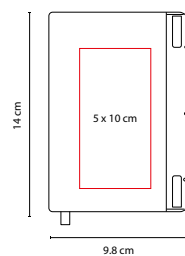

MATERIAL: Curpiel

MEDIDA: 9.8 x 14 cm

ÁREA DE IMPRESIÓN: 5 x 10 cm

TÉCNICA DE IMPRESIÓN: Serigrafía / Termograbado

TINTA: Negra

COLORES: A/N/R

N

A

R

80 Hojas de raya. Incluye touch screen y bolígrafo.

HL 2080

LIBRETA SUAZI

MATERIAL: Curpiel / Plástico
 MEDIDA: 13.5 x 21.5
 ÁREA DE IMPRESIÓN: 8 x 10 cm
 TÉCNICA DE IMPRESIÓN: Láser / Serigrafía / Termograbado
 TINTA: Negra
 COLORES: A/N/R