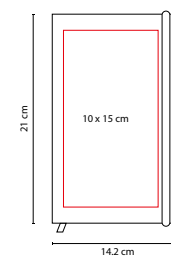

Z E G N O®

HL 2021

LIBRETA SMYRNA

MATERIAL: Curpiel
MEDIDA: 14.2 x 21 cm
ÁREA DE IMPRESIÓN: 10 x 15 cm
TÉCNICA DE IMPRESIÓN: Serigrafía / Termograbado
COLORES: A/AR/N/O/R/V

COLORES PAN: A/N/O/R/V

80 Hojas de raya. Incluye separador de hojas y elástico para cerrar.