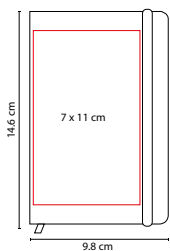

LIBRETAS

OFICINA / LIBRETAS

HL 9017 ZEGNO®

LIBRETA GOLUBAC

MATERIAL: Curpiel

MEDIDA: 14,4 x 21,3 cm

ÁREA DE IMPRESIÓN: 11 x 3 cm

TÉCNICA DE IMPRESIÓN: Termograbado

COLORES: Negro

ZEGNO® HL 2020

LIBRETA LOVECOLORS

MATERIAL: Curpiel
 MEDIDA: 9.8 x 14.6 cm
 ÁREA DE IMPRESIÓN: 7 x 11 cm
 TÉCNICA DE IMPRESIÓN: Serigrafía / Termograbado
 COLORES: A/AR/N/O/P/R/V/Y
 COLORES GTM: A/N/R
 COLORES PAN: A/N/O/R/V

80 Hojas de raya. Incluye separador de hojas y elástico para cerrar.

HL 1700

LIBRETA TADIA

MATERIAL: Cartón / Papel
 MEDIDA: 6.5 x 12 cm
 ÁREA DE IMPRESIÓN: 5 x 9 cm
 TÉCNICA DE IMPRESIÓN: Serigrafía
 COLORES: A/O/R/V/Y

MEDIDA: 12 x 14.5 cm

ÁREA DE IMPRESIÓN: 8 x 4.5 cm

TÉCNICA DE IMPRESIÓN: Serigrafía

TINTA: Negra

COLORES: A/O/R/V

COLORES GTM: A/R/V

COLORES PAN: A/R/V

R