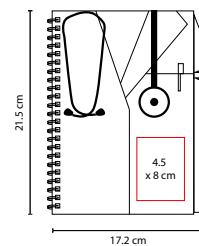

MATERIAL: Curpiel
 MEDIDA: 13.2 x 20.2 cm
 ÁREA DE IMPRESIÓN: 8 x 18 cm
 TÉCNICA DE IMPRESIÓN: Termograbado
 COLORES: A/O/R/V
 COLORES GTM: A/R
 COLORES PAN: A/O/R/V

80 Hojas de raya. Incluye elástico para cerrar, separador de hojas y elástico para bolígrafo. Bolígrafo no incluido.

ZEGNO® HL 025

LIBRETA PRIPYAT

MATERIAL: Curpiel
 MEDIDA: 16.3 x 20.6 cm
 ÁREA DE IMPRESIÓN: 13 x 17 cm
 TÉCNICA DE IMPRESIÓN: Láser / Termograbado
 COLORES: A/G/N

80 Hojas de raya. Incluye espiral metálico doble.

HL 045

PORTA NOTAS DOCTOR

MATERIAL: Cartón
 MEDIDA: 8.2 x 9.9 cm
 ÁREA DE IMPRESIÓN: 3.5 x 2.5 cm
 TÉCNICA DE IMPRESIÓN: Serigrafía
 COLORES: Azul

Incluye 2 blocks de notas adhesibles y 5 banderillas de colores.

HL 170

LIBRETA DOCTOR

MATERIAL: Cartón / Espiral Metálico
 MEDIDA: 17.2 x 21.5 cm
 ÁREA DE IMPRESIÓN: 4.5 x 8 cm
 TÉCNICA DE IMPRESIÓN: Serigrafía
 COLORES: Blanco

100 Hojas de raya. Con elástico para bolígrafo. No incluye bolígrafo.