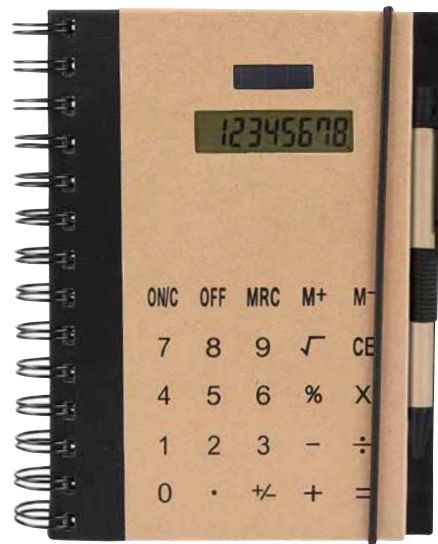

CT 400

LIBRETA CALCULADORA ECOWORLD

MATERIAL: Cartón / Espiral Metálico /
Papel Reciclado
MEDIDA: 12 x 17.8 cm
ÁREA DE IMPRESIÓN: 6.5 x 3 cm
TÉCNICA DE IMPRESIÓN: Serigrafía
TINTA: Negra
COLORES: Café con Negro

Incluye calculadora solar de 8 dígitos, 100 hojas de raya y bolígrafo.

HL 9050

LIBRETA KORYAK

MATERIAL: Cartón / Espiral Metálico
MEDIDA: 14 x 18 cm
ÁREA DE IMPRESIÓN: 9 x 14 cm
TÉCNICA DE IMPRESIÓN: Serigrafía
TINTA: Azul
COLORES: Beige
COLORES PAN: Beige