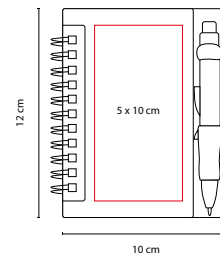

MEDIDA: 12 x 14.5 cm

ÁREA DE IMPRESIÓN: 8 x 4.5 cm

TÉCNICA DE IMPRESIÓN: Serigrafía

TINTA: Negra

COLORES: A/O/R/V

COLORES GTM: A/R/V

COLORES PAN: A/R/V

R

O

V

A

100 Hojas de raya. Incluye sobre en el interior.
Cierra con elástico. Incluye bolígrafo.

HL 6000

LIBRETA FUN-WORK

MATERIAL: Espiral Metálico / Plástico

MEDIDA: 10 x 12 cm

ÁREA DE IMPRESIÓN: 5 x 10 cm

TÉCNICA DE IMPRESIÓN: Serigrafía

TINTA: Negra

COLORES: A/N/O/R/V

O

COMPARATIVO DE TAMAÑO
HL 5000 Y HL 6000

R

A

N

V

60 Hojas de raya. Incluye bolígrafo.

HL 2720

BLOCK DE NOTAS CON BOLÍGRAFO

MATERIAL: Plástico

MEDIDA: 7.9 x 10.5 cm

ÁREA DE IMPRESIÓN: 5 x 8 cm