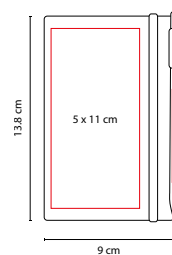

80 Hojas de raya. Incluye separador de hojas y elástico para cerrar.

HL 1700

LIBRETA TADIA

MATERIAL: Cartón / Papel
 MEDIDA: 6.5 x 12 cm
 ÁREA DE IMPRESIÓN: 5 x 9 cm
 TÉCNICA DE IMPRESIÓN: Serigrafía
 COLORES: A/O/R/V/Y

V

A

Y

R

30 Hojas de raya desprendibles.

HL 090

LIBRETA KADY

MATERIAL: Plástico
 MEDIDA: 9 x 13.8 cm
 FÁREA DE IMPRESIÓN: 5 x 11 cm Libreta /
 1 x 4 cm Bolígrafo
 TÉCNICA DE IMPRESIÓN: Serigrafía
 TINTA: Negra
 COLORES: O/P/V

MEDIDA: 12 x 14.5 cm

ÁREA DE IMPRESIÓN: 8 x 4.5 cm

TÉCNICA DE IMPRESIÓN: Serigrafía

TINTA: Negra

COLORES: A/O/R/V

COLORES GTM: A/R/V

COLORES PAN: A/R/V

R