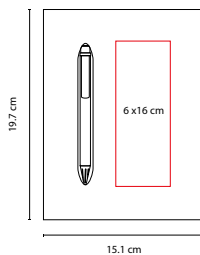

MEDIDA: 7.7 x 12.7 cm

ÁREA DE IMPRESIÓN: 6 x 5 cm

TÉCNICA DE IMPRESIÓN: Serigrafía

TINTA: Negra

COLORES: A/N/O/R/V

 COLORES GTM: A/N/R

 COLORES PAN: A/N/R/V

R

80 Hojas de raya. Incluye bolígrafo ecológico.

HL 018

LIBRETA PALOUSE

MATERIAL: Cartón
 MEDIDA: 10.7 x 15.6 cm
 ÁREA DE IMPRESIÓN: 8 x 12 cm
 TÉCNICA DE IMPRESIÓN: Serigrafía
 TINTA: Negra
 COLORES: Beige
 COLORES GTM: Beige
 COLORES PAN: Beige

70 Hojas de raya. Incluye notas adhesivas de diferentes colores, regla de 12 cm, compartimento para tarjetas y bolígrafo ecológico.

HL 080

LIBRETA DUNYA

MATERIAL: Corcho
 MEDIDA: 10 x 14 cm
 ÁREA DE IMPRESIÓN: 6 x 11 cm
 TÉCNICA DE IMPRESIÓN: Láser / Serigrafía
 COLORES: Beige

80 Hojas de raya. Incluye separador de hojas y elástico.

HL 4000

LIBRETA VÉRTIGO

MATERIAL: Cartón
 MEDIDA: 15.1 x 19.7 cm
 ÁREA DE IMPRESIÓN: 6 x 16 cm
 TÉCNICA DE IMPRESIÓN: Serigrafía
 TINTA: Negra
 COLORES: Beige
 COLORES PAN: Beige