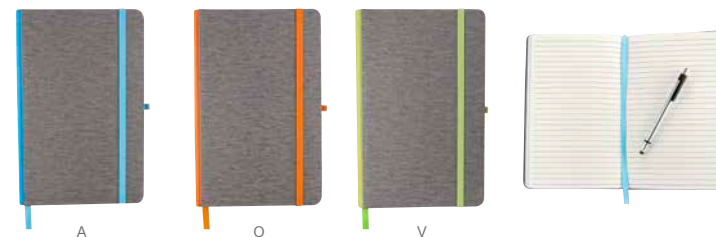

ZEGNO® HL 9000

LIBRETA SOMBOR

MATERIAL: Curpiel
MEDIDA: 13.2 x 20.2 cm
ÁREA DE IMPRESIÓN: 8 x 18 cm
TÉCNICA DE IMPRESIÓN: Termograbado
COLORES: A/O/R/V
COLORES GTM: A/R
COLORES PAN: A/O/R/V

80 Hojas de raya. Incluye elástico para cerrar, separador de hojas y elástico para bolígrafo. Bolígrafo no incluido.