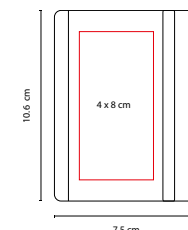

ÁREA DE IMPRESIÓN: 7 x 7 cm

TÉCNICA DE IMPRESIÓN: Serigrafía / Termograbado

COLORES: A/O/R/V

A

R

V

O

HL 2040

LIBRETA ANTLIA

MATERIAL: Cartón / Espiral Metálico / Papel Reciclado

MEDIDA: 15.4 x 20.9 cm

ÁREA DE IMPRESIÓN: 9 x 10 cm

TÉCNICA DE IMPRESIÓN: Serigrafía

TINTA: Negra

COLORES: C/N/R/V

COLORES GTM: C/R/V

MATERIAL: Cartón / Papel Reciclado

MEDIDA: 7.5 x 10.6 cm

ÁREA DE IMPRESIÓN: 4 x 8 cm

TÉCNICA DE IMPRESIÓN: Serigrafía

COLORES: A/N/R

N

A

R