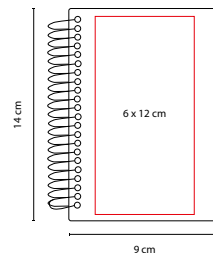

65 Hojas de raya.

HL 1400

LIBRETA BREKA

MATERIAL: Espiral Metálico / Plástico
 MEDIDA: 15.4 x 18 cm
 ÁREA DE IMPRESIÓN: 10 x 15 cm
 TÉCNICA DE IMPRESIÓN: Serigrafía
 TINTA: Negra
 COLORES: A/N/R

A

R

N

100 Hojas de raya. Incluye bolígrafo y espiral metálico doble.

HL 5000

LIBRETA FRESH

MATERIAL: Espiral Metálico / Plástico
 MEDIDA: 13.7 x 16 cm
 ÁREA DE IMPRESIÓN: 7 x 10 cm
 TÉCNICA DE IMPRESIÓN: Serigrafía
 TINTA: Negra
 COLORES: A/R/V

V

R

A

100 Hojas de raya. Incluye bolígrafo.

HL 012

LIBRETA ABDALA

MATERIAL: Plástico
 MEDIDA: 16 x 21.2 cm
 ÁREA DE IMPRESIÓN: 9 x 17 cm
 TÉCNICA DE IMPRESIÓN: Serigrafía
 COLORES: A/O/V

A

V

O

80 Hojas de raya. Incluye notas adheribles de colores, espiral metálico doble y elástico de tela para cerrar.

HL 1300

LIBRETA WENDEL

MATERIAL: Cartón / Espiral Plástico
 MEDIDA: 9 x 14 cm
 ÁREA DE IMPRESIÓN: 6 x 12 cm
 TÉCNICA DE IMPRESIÓN: Serigrafía
 COLORES: A/N/O/R/V

V

R

A

N

O