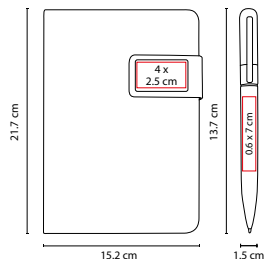

MATERIAL: Curpiel

MEDIDA: 9.8 x 14 cm

ÁREA DE IMPRESIÓN: 5 x 10 cm

TÉCNICA DE IMPRESIÓN: Serigrafía / Termograbado

TINTA: Negra

COLORES: A/N/R

N

A

N

R

A

70 Hojas de raya. Incluye separador de hojas.

ZEGNO®

HL 9025

LIBRETA BAVIERA

MATERIAL: Curpiel
 MEDIDA: 15.4 x 21.2 cm
 ÁREA DE IMPRESIÓN: 5 x 17 cm
 TÉCNICA DE IMPRESIÓN: Láser
 COLORES: G/N

G

N

80 Hojas de raya. Incluye broche magnético y separador de hojas.

HL 9040 ZEGNO®

SET AITANA

MATERIAL: Tela y Metal Libreta / Aluminio Bolígrafo
 MEDIDA: 15.2 x 21.7 cm Libreta / 1.5 x 13.7 cm Bolígrafo
 ÁREA DE IMPRESIÓN:
 4 x 2.5 cm Placa Metálica / 0.6 x 7 cm Bolígrafo
 TÉCNICA DE IMPRESIÓN:
 Láser en Placa Metálica / Grabado Espejo Bolígrafo
 TINTA: Negra
 COLORES: G/N

G

N

80 Hojas de raya. Incluye bolígrafo metálico tinta negra y caja de regalo.

HL 140 ZEGNO®

LIBRETA TREBBIA

MATERIAL: Curpiel / Metal
 MEDIDA: 18 x 23 cm
 ÁREA DE IMPRESIÓN: 7 x 10 cm
 TÉCNICA DE IMPRESIÓN: Serigrafía / Termograbado
 TINTA: Negra
 COLORES: A/N