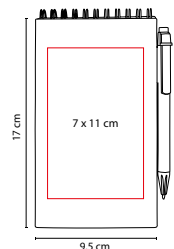

HL 012

LIBRETA ABDALA

MATERIAL: Plástico
 MEDIDA: 16 x 21.2 cm
 ÁREA DE IMPRESIÓN: 9 x 17 cm
 TÉCNICA DE IMPRESIÓN: Serigrafía
 COLORES: A/O/V

A

V

O

80 Hojas de raya. Incluye notas adheribles de colores, espiral metálico doble y elástico de tela para cerrar.

MATERIAL: Cartón
 MEDIDA: 10.5 x 15.3 cm
 ÁREA DE IMPRESIÓN: 6 x 10 cm
 TÉCNICA DE IMPRESIÓN: Serigrafía
 COLORES: Beige

80 Hojas de raya.

HL 1650

LIBRETA VALANTI

MATERIAL: Curpiel
 MEDIDA: 8.8 x 15.5 cm
 ÁREA DE IMPRESIÓN: 6 x 6 cm
 TÉCNICA DE IMPRESIÓN: Serigrafía / Termograbado
 COLORES: A/C/N/R

MEDIDA: 9.5 x 17 cm

ÁREA DE IMPRESIÓN: 7 x 11 cm Cubierta /

7 x 2.5 cm Interior

TÉCNICA DE IMPRESIÓN: Serigrafía

TINTA: Negra

COLORES: Beige

 COLORES GTM: Beige

 COLORES PAN: Beige

20 Hojas de raya. Incluye notas adheribles, bolígrafo ecológico y espiral metálico doble.

HL 130

LIBRETA MARNE

MATERIAL: Cartón / Espiral Metálico

MEDIDA: 9.8 x 9.8 cm

ÁREA DE IMPRESIÓN: 6 x 6 cm

TÉCNICA DE IMPRESIÓN: Serigrafía