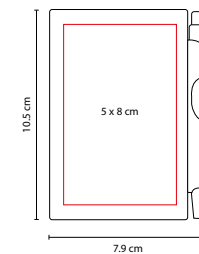

HL 190

LIBRETA TOBA

MATERIAL: Cartón

MEDIDA: 12 x 14.5 cm

ÁREA DE IMPRESIÓN: 8 x 4.5 cm

TÉCNICA DE IMPRESIÓN: Serigrafía

TINTA: Negra

COLORES: A/O/R/V

COLORES GTM: A/R/V

COLORES PAN: A/R/V

R

O

V

A

100 Hojas de raya. Incluye sobre en el interior.
Cierra con elástico. Incluye bolígrafo.

HL 6000

LIBRETA FUN-WORK

MATERIAL: Espiral Metálico / Plástico

MEDIDA: 10 x 12 cm

ÁREA DE IMPRESIÓN: 5 x 10 cm

TÉCNICA DE IMPRESIÓN: Serigrafía

TINTA: Negra

COLORES: A/N/O/R/V

O

R

A

N

V

60 Hojas de raya. Incluye bolígrafo.

HL 2720

BLOCK DE NOTAS CON BOLÍGRAFO

MATERIAL: Plástico

MEDIDA: 7.9 x 10.5 cm

ÁREA DE IMPRESIÓN: 5 x 8 cm

TÉCNICA DE IMPRESIÓN: Serigrafía

TINTA: Negra

COLORES: A/B/O/P/R/V

COLORES GTM: A/B/R

A

R

B

P

V

O

60 Hojas. Incluye bolígrafo.