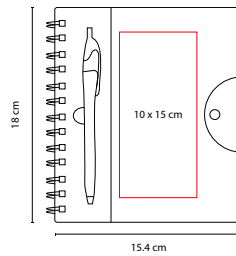

V

O

60 Hojas. Incluye bolígrafo.

ZEGNO®

HL 010

LIBRETA ALESA

MATERIAL: Curpiel
 MEDIDA: 14.6 x 21.6 cm
 ÁREA DE IMPRESIÓN: 8 x 17 cm
 TÉCNICA DE IMPRESIÓN: Láser / Serigrafía / Termograbado
 COLORES: A/M/N/O/P/R/V

65 Hojas de raya.

HL 1400

LIBRETA BREKA

MATERIAL: Espiral Metálico / Plástico
 MEDIDA: 15.4 x 18 cm
 ÁREA DE IMPRESIÓN: 10 x 15 cm
 TÉCNICA DE IMPRESIÓN: Serigrafía
 TINTA: Negra
 COLORES: A/N/R

A

R

N

100 Hojas de raya. Incluye bolígrafo y espiral metálico doble.

HL 5000

LIBRETA FRESH

MATERIAL: Espiral Metálico / Plástico
 MEDIDA: 13.7 x 16 cm
 ÁREA DE IMPRESIÓN: 7 x 10 cm
 TÉCNICA DE IMPRESIÓN: Serigrafía
 TINTA: Negra
 COLORES: A/R/V

V

R

A

100 Hojas de raya. Incluye bolígrafo.

HL 012

LIBRETA ABDALA

MATERIAL: Plástico
 MEDIDA: 16 x 21.2 cm
 ÁREA DE IMPRESIÓN: 9 x 17 cm
 TÉCNICA DE IMPRESIÓN: Serigrafía
 COLORES: A/O/V

A

V

O

80 Hojas de raya. Incluye notas adheribles de colores, espiral metálico doble y elástico de tela para cerrar.