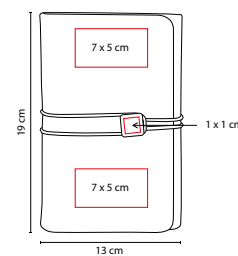

100 Hojas de raya tamaño esquila. Incluye bolígrafo metálico tinta negra y broche USB desprendible de 4 GB. Compartimento para tarjetas y documentos. Arillo de 1 pulgada. Incluye caja de regalo.

M 80900

LIBRETA LOUISIANA

MATERIAL: Curpiel
 MEDIDA: 16.8 x 23.5 cm
 ÁREA DE IMPRESIÓN: 12 x 6 cm
 TÉCNICA DE IMPRESIÓN: Serigrafía / Termograbado
 COLORES: C/N

C

N

Incluye block de raya tamaño A5 con 88 hojas. Arillo de 3/4". No incluye bolígrafo.

HL 2060 ZEGNO®

LIBRETA ALTAIS

MATERIAL: Poliéster / Metal / Espiral Metálico
 MEDIDA: 13 x 19 cm
 ÁREA DE IMPRESIÓN: 7 x 5 cm Cubierta / 1 x 1 cm en Placa Metálica
 TÉCNICA DE IMPRESIÓN: Serigrafía en Cubierta / Láser en Placa Metálica
 COLORES: A/G