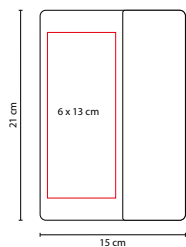

Incluye calculadora solar de 8 dígitos, 100 hojas de raya y bolígrafo.

HL 9050

LIBRETA KORYAK

MATERIAL: Cartón / Espiral Metálico
MEDIDA: 14 x 18 cm
ÁREA DE IMPRESIÓN: 9 x 14 cm
TÉCNICA DE IMPRESIÓN: Serigrafía
TINTA: Azul
COLORES: Beige
COLORES PAN: Beige

70 Hojas de raya. Incluye notas adhesivas en 5 colores, bolígrafo ecológico y espiral metálica doble.

HL 1100

LIBRETA JOLIET

MATERIAL: Cartón / Espiral Metálico
MEDIDA: 16.3 x 22 cm
ÁREA DE IMPRESIÓN: 10 x 17 cm
TÉCNICA DE IMPRESIÓN: Serigrafía
TINTA: Negra
COLORES: Beige
COLORES GTM: Beige
COLORES PAN: Beige

HL 1100 HL 9050
COMPARATIVO DE TAMAÑO

100 Hojas de raya. Incluye notas adhesivas en 5 colores, bolígrafo ecológico y espiral metálica doble.

HL 2100

LIBRETA BOK

MATERIAL: Curpiel
 MEDIDA: 15 x 21 cm
 ÁREA DE IMPRESIÓN: 6 x 13 cm
 TÉCNICA DE IMPRESIÓN: Láser / Serigrafía / Termograbado
 COLORES: A/C/N/O/R/V