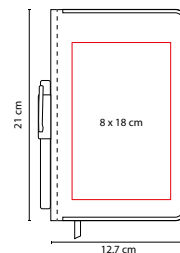

LIBRETA BORYSPIL

MATERIAL: Curpiel
 MEDIDA: 13.6 x 20.9 cm
 ÁREA DE IMPRESIÓN:
 7.5 x 15 cm Cubierta / 1.5 x 0.5 cm Placa
 TÉCNICA DE IMPRESIÓN: Láser / Termograbado
 COLORES: A/G/R

G

A

80 Hojas de raya. Incluye elástico para bolígrafo y placa para grabado. Bolígrafo no incluido.

G

ZEGNO® HL 030

LIBRETA KENYA

MATERIAL: Curpiel
 MEDIDA: 14 x 20.7 cm
 ÁREA DE IMPRESIÓN: 10 x 19 cm
 TÉCNICA DE IMPRESIÓN: Serigrafía / Termograbado
 TINTA: Negra
 COLORES: A/G/N/R
 COLORES GTM: A/G/N/R
 COLORES PAN: A/G/N/R

N

A

R

80 Hojas de raya. Incluye separador de hojas y bolígrafo de plástico.

HL 2090 ZEGNO®

LIBRETA TABUK

MATERIAL: Curpiel
 MEDIDA: 14.1 x 20.9 cm
 ÁREA DE IMPRESIÓN: 5 x 16 cm
 TÉCNICA DE IMPRESIÓN: Láser / Termograbado
 COLORES: Negro
 COLORES GTM: Negro

80 Hojas de raya. Incluye separador de hojas.

HL 9010 ZEGNO®

LIBRETA ISAR

MATERIAL: Curpiel / Metal
 MEDIDA: 12.7 x 21 cm
 ÁREA DE IMPRESIÓN: 8 x 18 cm
 TÉCNICA DE IMPRESIÓN: Serigrafía / Termograbado
 TINTA: Gel Negra
 COLORES: A/R