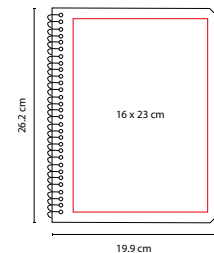

HL 5000

LIBRETA FRESH

MATERIAL: Espiral Metálico / Plástico
 MEDIDA: 13.7 x 16 cm
 ÁREA DE IMPRESIÓN: 7 x 10 cm
 TÉCNICA DE IMPRESIÓN: Serigrafía
 TINTA: Negra
 COLORES: A/R/V

V

R

A

100 Hojas de raya. Incluye bolígrafo.

HL 012

LIBRETA ABDALA

MATERIAL: Plástico
 MEDIDA: 16 x 21.2 cm
 ÁREA DE IMPRESIÓN: 9 x 17 cm
 TÉCNICA DE IMPRESIÓN: Serigrafía
 COLORES: A/O/V

A

V

O

80 Hojas de raya. Incluye notas adheribles de colores, espiral metálico doble y elástico de tela para cerrar.

HL 1300

LIBRETA WENDEL

MATERIAL: Cartón / Espiral Plástico
 MEDIDA: 9 x 14 cm
 ÁREA DE IMPRESIÓN: 6 x 12 cm
 TÉCNICA DE IMPRESIÓN: Serigrafía
 COLORES: A/N/O/R/V

V

R

A

N

O

80 Hojas de raya.

HL 2900

CUADERNO PROFESIONAL

MATERIAL: Cartón / Espiral Metálico
 MEDIDA: 19.9 x 26.2 cm
 ÁREA DE IMPRESIÓN: 16 x 23 cm
 TÉCNICA DE IMPRESIÓN: Serigrafía
 COLORES: A/N/O/R/V/Y

Y

N

V

R