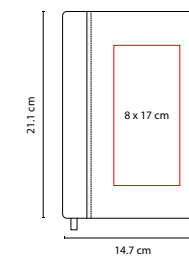

HL 1100 HL 9050
COMPARATIVO DE TAMAÑO

100 Hojas de raya. Incluye notas adhesivas en 5 colores, bolígrafo ecológico y espiral metálica doble.

HL 2100

LIBRETA BOK

MATERIAL: Curpiel
 MEDIDA: 15 x 21 cm
 ÁREA DE IMPRESIÓN: 6 x 13 cm
 TÉCNICA DE IMPRESIÓN: Láser / Serigrafía / Termograbado
 COLORES: A/C/N/O/R/V

MATERIAL: Curpiel
 MEDIDA: 12 x 16 cm
 ÁREA DE IMPRESIÓN: 6 x 12 cm
 TÉCNICA DE IMPRESIÓN: Láser / Termograbado
 TINTA: Negra
 COLORES: Negro
 COLORES GTM: Negro
 COLORES PAN: Negro

70 Hojas de raya. Incluye elástico para cerrar, notas adhesivas de diferentes colores y bolígrafo ecológico.

HL 180 ZEGNO®

LIBRETA DETTI FOSS

MATERIAL: Curpiel
 MEDIDA: 14.7 x 21.1 cm
 ÁREA DE IMPRESIÓN: 8 x 17 cm
 TÉCNICA DE IMPRESIÓN: Láser / Termograbado
 COLORES: A/N/O/R/V
 COLORES GTM: A/N/R
 COLORES PAN: A/N