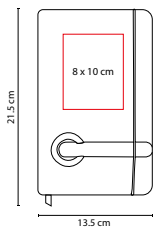

MATERIAL: Curpiel

MEDIDA: 9.8 x 14 cm

ÁREA DE IMPRESIÓN: 5 x 10 cm

TÉCNICA DE IMPRESIÓN: Serigrafía / Termograbado

TINTA: Negra

COLORES: A/N/R

N

A

R

80 Hojas de raya. Incluye touch screen y bolígrafo.

HL 2080

LIBRETA SUAZI

MATERIAL: Curpiel / Plástico
 MEDIDA: 13.5 x 21.5
 ÁREA DE IMPRESIÓN: 8 x 10 cm
 TÉCNICA DE IMPRESIÓN: Láser / Serigrafía / Termograbado
 TINTA: Negra
 COLORES: A/N/R