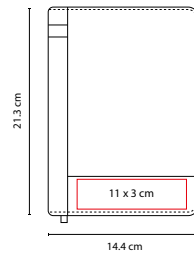

LIBRETAS

OFICINA / LIBRETAS

HL 9017 ZEGNO®

LIBRETA GOLUBAC

MATERIAL: Curpiel

MEDIDA: 14,4 x 21,3 cm

ÁREA DE IMPRESIÓN: 11 x 3 cm

TÉCNICA DE IMPRESIÓN: Termograbado

COLORES: Negro

ZEGNO® HL 2020

LIBRETA LOVECOLORS

MATERIAL: Curpiel
 MEDIDA: 9.8 x 14.6 cm
 ÁREA DE IMPRESIÓN: 7 x 11 cm
 TÉCNICA DE IMPRESIÓN: Serigrafía / Termograbado
 COLORES: A/AR/N/O/P/R/V/Y
 COLORES GTM: A/N/R
 COLORES PAN: A/N/O/R/V

80 Hojas de raya. Incluye separador de hojas y elástico para cerrar.

HL 1700

LIBRETA TADIA

MATERIAL: Cartón / Papel
 MEDIDA: 6.5 x 12 cm
 ÁREA DE IMPRESIÓN: 5 x 9 cm
 TÉCNICA DE IMPRESIÓN: Serigrafía
 COLORES: A/O/R/V/Y

MEDIDA: 12 x 14.5 cm

ÁREA DE IMPRESIÓN: 8 x 4.5 cm

TÉCNICA DE IMPRESIÓN: Serigrafía

TINTA: Negra

COLORES: A/O/R/V

COLORES GTM: A/R/V

COLORES PAN: A/R/V

R