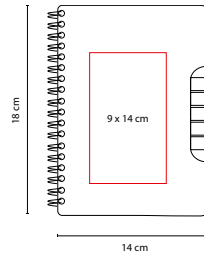

LIBRETA ANTLIA

MATERIAL: Cartón / Espiral Metálico / Papel Reciclado

MEDIDA: 15.4 x 20.9 cm

ÁREA DE IMPRESIÓN: 9 x 10 cm

TÉCNICA DE IMPRESIÓN: Serigrafía

TINTA: Negra

COLORES: C/N/R/V

COLORES GTM: C/R/V

MATERIAL: Cartón / Papel Reciclado

MEDIDA: 7.5 x 10.6 cm

ÁREA DE IMPRESIÓN: 4 x 8 cm

TÉCNICA DE IMPRESIÓN: Serigrafía

COLORES: A/N/R

N

A

R

60 Hojas de raya.

CT 400

LIBRETA CALCULADORA ECOWORLD

MATERIAL: Cartón / Espiral Metálico /
Papel Reciclado
MEDIDA: 12 x 17.8 cm
ÁREA DE IMPRESIÓN: 6.5 x 3 cm
TÉCNICA DE IMPRESIÓN: Serigrafía
TINTA: Negra
COLORES: Café con Negro

Incluye calculadora solar de 8 dígitos, 100 hojas de raya y bolígrafo.

HL 9050

LIBRETA KORYAK

MATERIAL: Cartón / Espiral Metálico
MEDIDA: 14 x 18 cm
ÁREA DE IMPRESIÓN: 9 x 14 cm
TÉCNICA DE IMPRESIÓN: Serigrafía
TINTA: Azul
COLORES: Beige
COLORES PAN: Beige