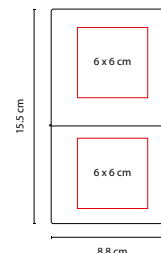

HL 012

LIBRETA ABDALA

MATERIAL: Plástico
 MEDIDA: 16 x 21.2 cm
 ÁREA DE IMPRESIÓN: 9 x 17 cm
 TÉCNICA DE IMPRESIÓN: Serigrafía
 COLORES: A/O/V

A

V

O

80 Hojas de raya. Incluye notas adheribles de colores, espiral metálico doble y elástico de tela para cerrar.

HL 1300

LIBRETA WENDEL

MATERIAL: Cartón / Espiral Plástico
 MEDIDA: 9 x 14 cm
 ÁREA DE IMPRESIÓN: 6 x 12 cm
 TÉCNICA DE IMPRESIÓN: Serigrafía
 COLORES: A/N/O/R/V

V

R

A

N

O

A

O

Cuaderno profesional tamaño carta. 70 Hojas de raya.

HL 1500

LIBRETA SCRIF

MATERIAL: Curpiel
 MEDIDA: 8.5 x 13 cm
 ÁREA DE IMPRESIÓN: 3 x 3.5 cm Cubierta /
 2.5 x 1 cm Placa Metálica
 TÉCNICA DE IMPRESIÓN: Láser / Serigrafía
 COLORES: A/N/O/R/V
 COLORES GTM: Negro

MATERIAL: Cartón
 MEDIDA: 10.5 x 15.3 cm
 ÁREA DE IMPRESIÓN: 6 x 10 cm
 TÉCNICA DE IMPRESIÓN: Serigrafía
 COLORES: Beige

80 Hojas de raya.

HL 1650

LIBRETA VALANTI

MATERIAL: Curpiel
 MEDIDA: 8.8 x 15.5 cm
 ÁREA DE IMPRESIÓN: 6 x 6 cm
 TÉCNICA DE IMPRESIÓN: Serigrafía / Termograbado
 COLORES: A/C/N/R