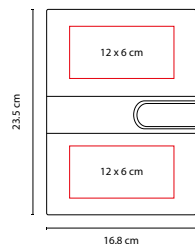

G

ZEGNO® HL 9045

LIBRETA SAYAGO

MATERIAL: Curpiel

MEDIDA: 14.4 x 21 cm

ÁREA DE IMPRESIÓN: 7 x 17 cm

TÉCNICA DE IMPRESIÓN: Termograbado / Láser

COLORES: G/N

N

80 Hojas de raya. Cubierta con espacio imantado para bolígrafo metálico y separador de hojas. No incluye bolígrafo.

HL 1800 ZEGNO®

LIBRETA FARA

MATERIAL: Curpiel / Metal
 MEDIDA: 18 x 23.5 cm
 ÁREA DE IMPRESIÓN: 10 x 15 cm
 TÉCNICA DE IMPRESIÓN: Láser / Serigrafía / Termograbado
 CAPACIDAD: 4 GB
 TINTA: Negra
 COLORES: Negro

100 Hojas de raya tamaño esquila. Incluye bolígrafo metálico tinta negra y broche USB desprendible de 4 GB. Compartimento para tarjetas y documentos. Arillo de 1 pulgada. Incluye caja de regalo.

M 80900

LIBRETA LOUISIANA

MATERIAL: Curpiel
 MEDIDA: 16.8 x 23.5 cm
 ÁREA DE IMPRESIÓN: 12 x 6 cm
 TÉCNICA DE IMPRESIÓN: Serigrafía / Termograbado
 COLORES: C/N

C

N

Incluye block de raya tamaño A5 con 88 hojas. Arillo de 3/4". No incluye bolígrafo.