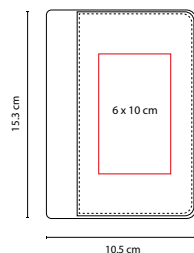

HL 1500

LIBRETA SCRIF

MATERIAL: Curpiel
MEDIDA: 8.5 x 13 cm
ÁREA DE IMPRESIÓN: 3 x 3.5 cm Cubierta /
2.5 x 1 cm Placa Metálica
TÉCNICA DE IMPRESIÓN: Láser / Serigrafía
COLORES: A/N/O/R/V
COLORES GTM: Negro

R

V

N

O

A

120 Hojas de raya. Incluye separador de hojas y placa para grabado.

HL 085

LIBRETA CHERKASY

MATERIAL: Cartón
MEDIDA: 10.5 x 15.3 cm
ÁREA DE IMPRESIÓN: 6 x 10 cm
TÉCNICA DE IMPRESIÓN: Serigrafía
COLORES: Beige

80 Hojas de raya.

HL 1650

LIBRETA VALANTI

MATERIAL: Curpiel
MEDIDA: 8.8 x 15.5 cm
ÁREA DE IMPRESIÓN: 6 x 6 cm
TÉCNICA DE IMPRESIÓN: Serigrafía / Termograbado
COLORES: A/C/N/R

A

N

C

R

70 Hojas de raya. Incluye separador de hojas.