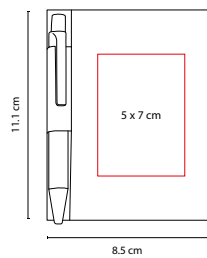

MEDIDA: 9.5 x 17 cm

ÁREA DE IMPRESIÓN: 7 x 11 cm Cubierta /

7 x 2.5 cm Interior

TÉCNICA DE IMPRESIÓN: Serigrafía

TINTA: Negra

COLORES: Beige

 COLORES GTM: Beige

 COLORES PAN: Beige

MEDIDA: 7.7 x 12.7 cm

ÁREA DE IMPRESIÓN: 6 x 5 cm

TÉCNICA DE IMPRESIÓN: Serigrafía

TINTA: Negra

COLORES: A/N/O/R/V

 COLORES GTM: A/N/R

 COLORES PAN: A/N/R/V

R

A

O

V

N

50 Hojas de raya. Incluye bolígrafo ecológico de cartón reciclado.

HL 016

LIBRETA JOG

MATERIAL: Cartón
 MEDIDA: 10.2 x 15.2 cm
 ÁREA DE IMPRESIÓN: 5 x 10 cm
 TÉCNICA DE IMPRESIÓN: Serigrafía
 TINTA: Negra
 COLORES: Café
 COLORES PAN: Café

50 Hojas blancas. Incluye broche para cerrar, notas adhesivas de diferentes colores y bolígrafo ecológico.

HL 019

LIBRETA SLOVIAN

MATERIAL: Cartón
 MEDIDA: 8.5 x 11.1 cm
 ÁREA DE IMPRESIÓN: 5 x 7 cm
 TÉCNICA DE IMPRESIÓN: Serigrafía
 TINTA: Negra
 COLORES: Negro
 COLORES GTM: Negro
 COLORES PAN: Negro