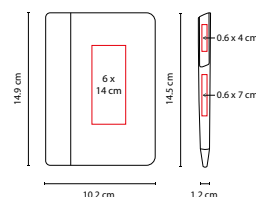

HL 170

LIBRETA DOCTOR

MATERIAL: Cartón / Espiral Metálico
 MEDIDA: 17.2 x 21.5 cm
 ÁREA DE IMPRESIÓN: 4.5 x 8 cm
 TÉCNICA DE IMPRESIÓN: Serigrafía
 COLORES: Blanco

100 Hojas de raya. Con elástico para bolígrafo. No incluye bolígrafo.

HL 050

LIBRETA BICOLOR BILKA

MATERIAL: Curpiel / Plástico
 MEDIDA: 14 x 20.7 cm
 ÁREA DE IMPRESIÓN: 5.5 x 19 cm
 TÉCNICA DE IMPRESIÓN: Serigrafía / Termograbado
 COLORES: A/N/R

80 Hojas de raya. Incluye separador de hojas.

ZEGNO® HL 9043

SET KHALID

MATERIAL: Curpiel Libreta / Aluminio Bolígrafo
MEDIDA: 12.4 x 17.6 cm Libreta / 1 x 14 cm Bolígrafo
ÁREA DE IMPRESIÓN: 9 x 10 cm Libreta /
0.5 x 5 cm Bolígrafo

TÉCNICA DE IMPRESIÓN: Termograbado en Libreta /
Grabado Espejo y Serigrafía en Bolígrafo

TINTA: Negra

COLORES: Negro

 COLORES GTM: Negro

80 Hojas de raya. Incluye separador de hojas, bolígrafo y caja de regalo.

ZEGNO® HL 9042

MINI SET ZEMUN

MATERIAL: Curpiel Libreta / Plástico Bolígrafo
MEDIDA: 10.2 x 14.9 cm Libreta / 1.2 x 14.5 cm Bolígrafo
ÁREA DE IMPRESIÓN: 6 x 14 cm Libreta /
0.6 x 7 cm Barril y 0.6 x 4 cm Clip