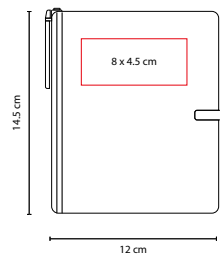

80 Hojas de raya. Incluye separador de hojas y elástico para cerrar.

HL 1700

LIBRETA TADIA

MATERIAL: Cartón / Papel
 MEDIDA: 6.5 x 12 cm
 ÁREA DE IMPRESIÓN: 5 x 9 cm
 TÉCNICA DE IMPRESIÓN: Serigrafía
 COLORES: A/O/R/V/Y

V

A

Y

R

30 Hojas de raya desprendibles.

HL 090

LIBRETA KADY

MATERIAL: Plástico
 MEDIDA: 9 x 13.8 cm
 FÁREA DE IMPRESIÓN: 5 x 11 cm Libreta /
 1 x 4 cm Bolígrafo
 TÉCNICA DE IMPRESIÓN: Serigrafía
 TINTA: Negra
 COLORES: O/P/V

MEDIDA: 12 x 14.5 cm

ÁREA DE IMPRESIÓN: 8 x 4.5 cm

TÉCNICA DE IMPRESIÓN: Serigrafía

TINTA: Negra

COLORES: A/O/R/V

COLORES GTM: A/R/V

COLORES PAN: A/R/V

R

O

V

A

100 Hojas de raya. Incluye sobre en el interior.
Cierra con elástico. Incluye bolígrafo.

HL 6000

LIBRETA FUN-WORK

MATERIAL: Espiral Metálico / Plástico

MEDIDA: 10 x 12 cm