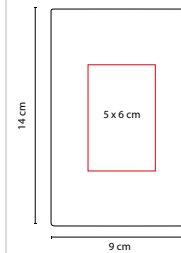

MEDIDA: 7.7 x 12.7 cm

ÁREA DE IMPRESIÓN: 6 x 5 cm

TÉCNICA DE IMPRESIÓN: Serigrafía

TINTA: Negra

COLORES: A/N/O/R/V

 COLORES GTM: A/N/R

 COLORES PAN: A/N/R/V

R

MATERIAL: Cartón / Espiral Metálico

MEDIDA: 19.8 x 20.5 cm

ÁREA DE IMPRESIÓN: 9 x 11 cm

TÉCNICA DE IMPRESIÓN: Serigrafía

TINTA: Negra

COLORES: Beige

 COLORES GTM: Beige

 COLORES PAN: Beige

70 Hojas de raya. Incluye notas adheribles, bolígrafo ecológico, compartimento para tarjetas y espiral metálico doble.

HL 2050

LIBRETA RIDGE

MATERIAL: Cartón

MEDIDA: 14.3 x 18 cm

ÁREA DE IMPRESIÓN: 6 x 13 cm

A

R

70 Hojas de raya. Incluye notas adheribles en diferentes colores, bolígrafo ecológico y elástico para cerrar.

HL 110

LIBRETA ELSETER

MATERIAL: Cartón

MEDIDA: 9 x 14 cm

ÁREA DE IMPRESIÓN: 5 x 6 cm