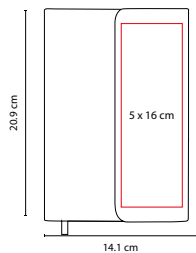

LIBRETA BORYSPIL

MATERIAL: Curpiel
 MEDIDA: 13.6 x 20.9 cm
 ÁREA DE IMPRESIÓN:
 7.5 x 15 cm Cubierta / 1.5 x 0.5 cm Placa
 TÉCNICA DE IMPRESIÓN: Láser / Termograbado
 COLORES: A/G/R

G

A

80 Hojas de raya. Incluye elástico para bolígrafo y placa para grabado. Bolígrafo no incluido.

N

A

R

80 Hojas de raya. Incluye separador de hojas y bolígrafo de plástico.

HL 2090 ZEGNO®

LIBRETA TABUK

MATERIAL: Curpiel
 MEDIDA: 14.1 x 20.9 cm
 ÁREA DE IMPRESIÓN: 5 x 16 cm
 TÉCNICA DE IMPRESIÓN: Láser / Termograbado
 COLORES: Negro
 COLORES GTM: Negro

80 Hojas de raya. Incluye separador de hojas.

HL 9010 ZEGNO®

LIBRETA ISAR

MATERIAL: Curpiel / Metal
 MEDIDA: 12.7 x 21 cm
 ÁREA DE IMPRESIÓN: 8 x 18 cm
 TÉCNICA DE IMPRESIÓN: Serigrafía / Termograbado
 TINTA: Gel Negra
 COLORES: A/R