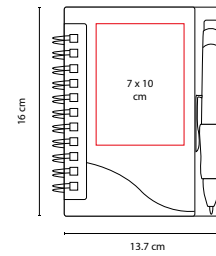

V

O

60 Hojas. Incluye bolígrafo.

ZEGNO®

HL 010

LIBRETA ALESA

MATERIAL: Curpiel
 MEDIDA: 14.6 x 21.6 cm
 ÁREA DE IMPRESIÓN: 8 x 17 cm
 TÉCNICA DE IMPRESIÓN: Láser / Serigrafía / Termograbado
 COLORES: A/M/N/O/P/R/V

65 Hojas de raya.

HL 1400

LIBRETA BREKA

MATERIAL: Espiral Metálico / Plástico
 MEDIDA: 15.4 x 18 cm
 ÁREA DE IMPRESIÓN: 10 x 15 cm
 TÉCNICA DE IMPRESIÓN: Serigrafía
 TINTA: Negra
 COLORES: A/N/R

A

R

N

100 Hojas de raya. Incluye bolígrafo y espiral metálico doble.

HL 5000

LIBRETA FRESH

MATERIAL: Espiral Metálico / Plástico
 MEDIDA: 13.7 x 16 cm
 ÁREA DE IMPRESIÓN: 7 x 10 cm
 TÉCNICA DE IMPRESIÓN: Serigrafía
 TINTA: Negra
 COLORES: A/R/V

V

R

A

100 Hojas de raya. Incluye bolígrafo.

HL 012

LIBRETA ABDALA

MATERIAL: Plástico
 MEDIDA: 16 x 21.2 cm
 ÁREA DE IMPRESIÓN: 9 x 17 cm
 TÉCNICA DE IMPRESIÓN: Serigrafía
 COLORES: A/O/V

A

V

O

80 Hojas de raya. Incluye notas adheribles de colores, espiral metálico doble y elástico de tela para cerrar.