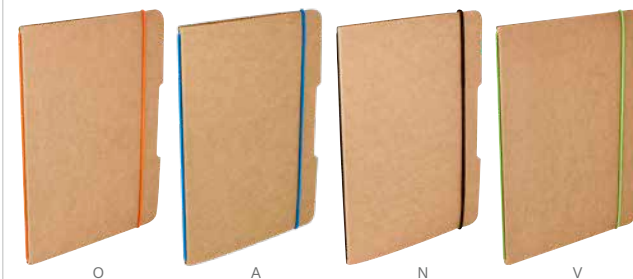

HL 080

LIBRETA DUNYA

MATERIAL: Corcho
MEDIDA: 10 x 14 cm
ÁREA DE IMPRESIÓN: 6 x 11 cm
TÉCNICA DE IMPRESIÓN: Láser / Serigrafía
COLORES: Beige

HL 4000

LIBRETA VÉRTIGO

MATERIAL: Cartón
MEDIDA: 15.1 x 19.7 cm
ÁREA DE IMPRESIÓN: 6 x 16 cm
TÉCNICA DE IMPRESIÓN: Serigrafía
TINTA: Negra
COLORES: Beige
COLORES PAN: Beige

140 Hojas de raya. Incluye bolígrafo.

HL 015

LIBRETA BARRON

MATERIAL: Cartón
MEDIDA: 15.2 x 21 cm
ÁREA DE IMPRESIÓN: 9 x 18 cm
TÉCNICA DE IMPRESIÓN: Serigrafía
COLORES: A/N/O/R/V
COLORES GTM: A/N/R
COLORES PAN: A/N/R/V

R

O

A

N

V