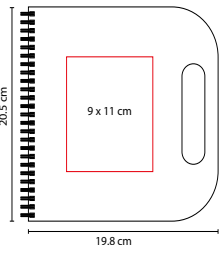

HL 120

LIBRETA SAVOIA

MATERIAL: Cartón / Espiral Metálico

MEDIDA: 19.8 x 20.5 cm

ÁREA DE IMPRESIÓN: 9 x 11 cm

TÉCNICA DE IMPRESIÓN: Serigrafía

TINTA: Negra

COLORES: Beige

COLORES GTM: Beige

COLORES PAN: Beige

HL 2050

LIBRETA RIDGE

MATERIAL: Cartón

MEDIDA: 14.3 x 18 cm

ÁREA DE IMPRESIÓN: 6 x 13 cm

TÉCNICA DE IMPRESIÓN: Serigrafía

TINTA: Azul

COLORES: A/N/O/R/V

COLORES GTM: A/R/V

COLORES PAN: A/N/O/R/V

V

N

O

A

R

HL 110

LIBRETA ELSETER

MATERIAL: Cartón

MEDIDA: 9 x 14 cm

ÁREA DE IMPRESIÓN: 5 x 6 cm

TÉCNICA DE IMPRESIÓN: Serigrafía

COLORES: Beige

COLORES PAN: Beige