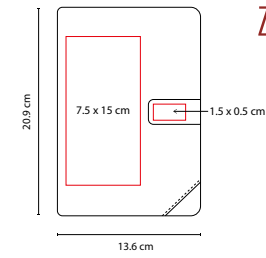

HL 050

LIBRETA BICOLOR BILKA

MATERIAL: Curpiel / Plástico
 MEDIDA: 14 x 20.7 cm
 ÁREA DE IMPRESIÓN: 5.5 x 19 cm
 TÉCNICA DE IMPRESIÓN: Serigrafía / Termograbado
 COLORES: A/N/R

80 Hojas de raya. Incluye separador de hojas.

R

V

O

HL 185 ZEGNO®

LIBRETA **LUTSK**

MATERIAL: Curpiel
 MEDIDA: 12.9 x 20.5 cm
 ÁREA DE IMPRESIÓN: 10 x 18 cm
 TÉCNICA DE IMPRESIÓN: Termograbado
 COLORES: A/N/R

R

A

N

80 Hojas de raya. Libreta con pasta flexible.

Libreta doble con separadores de hojas. 160 Hojas de raya (80 hojas de cada lado).

80 Hojas de raya. Incluye separador de hojas y broche imantado.

R

ZEGNO® HL 2150

LIBRETA BORYSPIL

MATERIAL: Curpiel
 MEDIDA: 13.6 x 20.9 cm
 ÁREA DE IMPRESIÓN:
 7.5 x 15 cm Cubierta / 1.5 x 0.5 cm Placa
 TÉCNICA DE IMPRESIÓN: Láser / Termograbado
 COLORES: A/G/R

G

A

80 Hojas de raya. Incluye elástico para bolígrafo y placa para grabado. Bolígrafo no incluido.