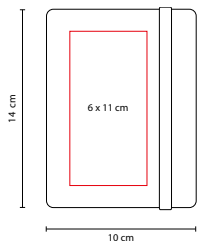

MEDIDA: 7.7 x 12.7 cm

ÁREA DE IMPRESIÓN: 6 x 5 cm

TÉCNICA DE IMPRESIÓN: Serigrafía

TINTA: Negra

COLORES: A/N/O/R/V

 COLORES GTM: A/N/R

 COLORES PAN: A/N/R/V

R

50 Hojas blancas. Incluye broche para cerrar, notas adhesivas de diferentes colores y bolígrafo ecológico.

HL 019

LIBRETA SLOVIAN

MATERIAL: Cartón
 MEDIDA: 8.5 x 11.1 cm
 ÁREA DE IMPRESIÓN: 5 x 7 cm
 TÉCNICA DE IMPRESIÓN: Serigrafía
 TINTA: Negra
 COLORES: Negro
 COLORES GTM: Negro
 COLORES PAN: Negro

80 Hojas de raya. Incluye bolígrafo ecológico.

HL 018

LIBRETA PALOUSE

MATERIAL: Cartón
 MEDIDA: 10.7 x 15.6 cm
 ÁREA DE IMPRESIÓN: 8 x 12 cm
 TÉCNICA DE IMPRESIÓN: Serigrafía
 TINTA: Negra
 COLORES: Beige
 COLORES GTM: Beige
 COLORES PAN: Beige

70 Hojas de raya. Incluye notas adhesivas de diferentes colores, regla de 12 cm, compartimento para tarjetas y bolígrafo ecológico.

HL 080

LIBRETA DUNYA

MATERIAL: Corcho
 MEDIDA: 10 x 14 cm
 ÁREA DE IMPRESIÓN: 6 x 11 cm
 TÉCNICA DE IMPRESIÓN: Láser / Serigrafía
 COLORES: Beige