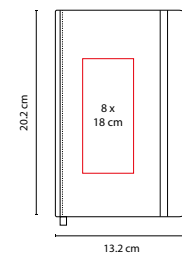

ZEGNO® HL 9000

LIBRETA SOMBOR

MATERIAL: Curpiel
MEDIDA: 13.2 x 20.2 cm
ÁREA DE IMPRESIÓN: 8 x 18 cm
TÉCNICA DE IMPRESIÓN: Termograbado
COLORES: A/O/R/V
COLORES GTM: A/R
COLORES PAN: A/O/R/V