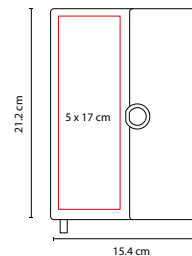

R

A

N

80 Hojas de raya. Incluye separador de hojas, bolígrafo de plástico y elástico para cerrar.

ZEGNO®

HL 1750

LIBRETA MACEO

MATERIAL: Curpiel
 MEDIDA: 14.2 x 21 cm
 ÁREA DE IMPRESIÓN: 6 x 4 cm
 TÉCNICA DE IMPRESIÓN: Termograbado
 COLORES: A/N/R

N

R

A

70 Hojas de raya. Incluye separador de hojas.

ZEGNO®

HL 9025

LIBRETA BAVIERA

MATERIAL: Curpiel
 MEDIDA: 15.4 x 21.2 cm
 ÁREA DE IMPRESIÓN: 5 x 17 cm
 TÉCNICA DE IMPRESIÓN: Láser
 COLORES: G/N