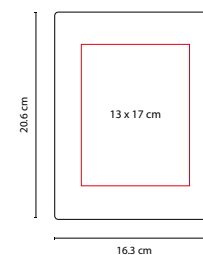

MATERIAL: Curpiel
 MEDIDA: 12 x 16 cm
 ÁREA DE IMPRESIÓN: 6 x 12 cm
 TÉCNICA DE IMPRESIÓN: Láser / Termograbado
 TINTA: Negra
 COLORES: Negro
 COLORES GTM: Negro
 COLORES PAN: Negro

70 Hojas de raya. Incluye elástico para cerrar, notas adhesivas de diferentes colores y bolígrafo ecológico.

HL 180 ZEGNO®

LIBRETA DETTI FOSS

MATERIAL: Curpiel
 MEDIDA: 14.7 x 21.1 cm
 ÁREA DE IMPRESIÓN: 8 x 17 cm
 TÉCNICA DE IMPRESIÓN: Láser / Termograbado
 COLORES: A/N/O/R/V
 COLORES GTM: A/N/R
 COLORES PAN: A/N

MATERIAL: Curpiel
 MEDIDA: 13.2 x 20.2 cm
 ÁREA DE IMPRESIÓN: 8 x 18 cm
 TÉCNICA DE IMPRESIÓN: Termograbado
 COLORES: A/O/R/V
 COLORES GTM: A/R
 COLORES PAN: A/O/R/V

80 Hojas de raya. Incluye elástico para cerrar, separador de hojas y elástico para bolígrafo. Bolígrafo no incluido.