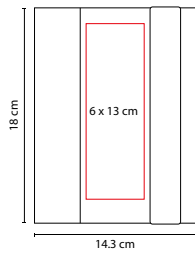

MEDIDA: 7.7 x 12.7 cm

ÁREA DE IMPRESIÓN: 6 x 5 cm

TÉCNICA DE IMPRESIÓN: Serigrafía

TINTA: Negra

COLORES: A/N/O/R/V

 COLORES GTM: A/N/R

 COLORES PAN: A/N/R/V

R

MATERIAL: Cartón / Espiral Metálico

MEDIDA: 19.8 x 20.5 cm

ÁREA DE IMPRESIÓN: 9 x 11 cm

TÉCNICA DE IMPRESIÓN: Serigrafía

TINTA: Negra

COLORES: Beige

 COLORES GTM: Beige

 COLORES PAN: Beige

70 Hojas de raya. Incluye notas adheribles, bolígrafo ecológico, compartimento para tarjetas y espiral metálico doble.

HL 2050

LIBRETA RIDGE

MATERIAL: Cartón

MEDIDA: 14.3 x 18 cm

ÁREA DE IMPRESIÓN: 6 x 13 cm