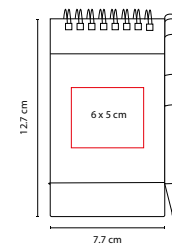

MATERIAL: Cartón
 MEDIDA: 10.5 x 15.3 cm
 ÁREA DE IMPRESIÓN: 6 x 10 cm
 TÉCNICA DE IMPRESIÓN: Serigrafía
 COLORES: Beige

80 Hojas de raya.

HL 1650

LIBRETA VALANTI

MATERIAL: Curpiel
 MEDIDA: 8.8 x 15.5 cm
 ÁREA DE IMPRESIÓN: 6 x 6 cm
 TÉCNICA DE IMPRESIÓN: Serigrafía / Termograbado
 COLORES: A/C/N/R

MEDIDA: 9.5 x 17 cm

ÁREA DE IMPRESIÓN: 7 x 11 cm Cubierta /

7 x 2.5 cm Interior

TÉCNICA DE IMPRESIÓN: Serigrafía

TINTA: Negra

COLORES: Beige

 COLORES GTM: Beige

 COLORES PAN: Beige

20 Hojas de raya. Incluye notas adheribles, bolígrafo ecológico y espiral metálico doble.

HL 130

LIBRETA MARNE

MATERIAL: Cartón / Espiral Metálico

MEDIDA: 9.8 x 9.8 cm

ÁREA DE IMPRESIÓN: 6 x 6 cm

TÉCNICA DE IMPRESIÓN: Serigrafía

MEDIDA: 7.7 x 12.7 cm

ÁREA DE IMPRESIÓN: 6 x 5 cm

TÉCNICA DE IMPRESIÓN: Serigrafía

TINTA: Negra

COLORES: A/N/O/R/V

 COLORES GTM: A/N/R

 COLORES PAN: A/N/R/V

R