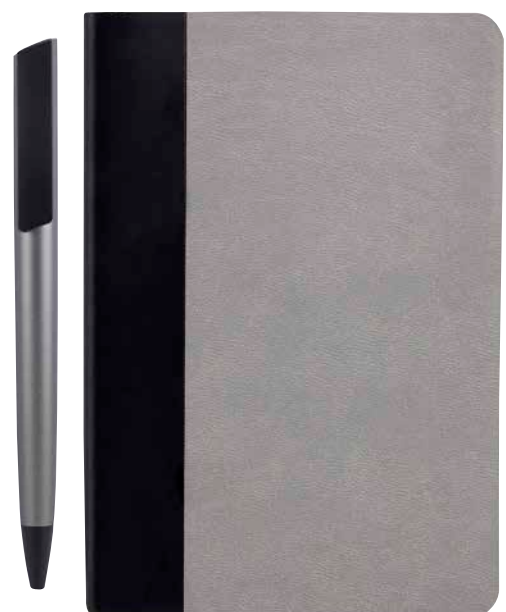

ZEGNO® HL 9043

SET KHALID

MATERIAL: Curpiel Libreta / Aluminio Bolígrafo
MEDIDA: 12.4 x 17.6 cm Libreta / 1 x 14 cm Bolígrafo
ÁREA DE IMPRESIÓN: 9 x 10 cm Libreta /
0.5 x 5 cm Bolígrafo

TÉCNICA DE IMPRESIÓN: Termograbado en Libreta /
Grabado Espejo y Serigrafía en Bolígrafo

TINTA: Negra

COLORES: Negro

COLORES GTM: Negro

80 Hojas de raya. Incluye separador de hojas, bolígrafo y caja de regalo.

ZEGNO® HL 9042

MINI SET ZEMUN

MATERIAL: Curpiel Libreta / Plástico Bolígrafo
MEDIDA: 10.2 x 14.9 cm Libreta / 1.2 x 14.5 cm Bolígrafo
ÁREA DE IMPRESIÓN: 6 x 14 cm Libreta /
0.6 x 7 cm Barril y 0.6 x 4 cm Clip

TÉCNICA DE IMPRESIÓN: Termograbado en Libreta /
Serigrafía en Bolígrafo

TINTA: Negra

COLORES: Gris

80 Hojas de raya. Incluye separador de hojas, bolígrafo y caja de regalo.