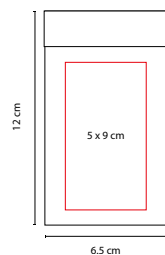

LIBRETAS

OFICINA / LIBRETAS

HL 9017 ZEGNO®

LIBRETA GOLUBAC

MATERIAL: Curpiel

MEDIDA: 14,4 x 21,3 cm

ÁREA DE IMPRESIÓN: 11 x 3 cm

TÉCNICA DE IMPRESIÓN: Termograbado

COLORES: Negro

ZEGNO® HL 2020

LIBRETA LOVECOLORS

MATERIAL: Curpiel
 MEDIDA: 9.8 x 14.6 cm
 ÁREA DE IMPRESIÓN: 7 x 11 cm
 TÉCNICA DE IMPRESIÓN: Serigrafía / Termograbado
 COLORES: A/AR/N/O/P/R/V/Y
 COLORES GTM: A/N/R
 COLORES PAN: A/N/O/R/V

80 Hojas de raya. Incluye separador de hojas y elástico para cerrar.

HL 1700

LIBRETA TADIA

MATERIAL: Cartón / Papel
 MEDIDA: 6.5 x 12 cm
 ÁREA DE IMPRESIÓN: 5 x 9 cm
 TÉCNICA DE IMPRESIÓN: Serigrafía
 COLORES: A/O/R/V/Y

MEDIDA: 12 x 14.5 cm

ÁREA DE IMPRESIÓN: 8 x 4.5 cm

TÉCNICA DE IMPRESIÓN: Serigrafía

TINTA: Negra

COLORES: A/O/R/V

COLORES GTM: A/R/V

COLORES PAN: A/R/V

R