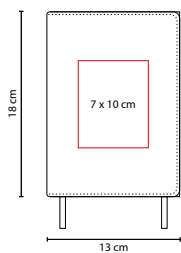

HL 170

LIBRETA DOCTOR

MATERIAL: Cartón / Espiral Metálico
 MEDIDA: 17.2 x 21.5 cm
 ÁREA DE IMPRESIÓN: 4.5 x 8 cm
 TÉCNICA DE IMPRESIÓN: Serigrafía
 COLORES: Blanco

100 Hojas de raya. Con elástico para bolígrafo. No incluye bolígrafo.

HL 050

LIBRETA BICOLOR BILKA

MATERIAL: Curpiel / Plástico
 MEDIDA: 14 x 20.7 cm
 ÁREA DE IMPRESIÓN: 5.5 x 19 cm
 TÉCNICA DE IMPRESIÓN: Serigrafía / Termograbado
 COLORES: A/N/R

80 Hojas de raya. Incluye separador de hojas.

TINTA: Negra

COLORES: Negro

 COLORES GTM: Negro

80 Hojas de raya. Incluye separador de hojas, bolígrafo y caja de regalo.

ZEGNO® HL 9042

MINI SET ZEMUN

MATERIAL: Curpiel Libreta / Plástico Bolígrafo
MEDIDA: 10.2 x 14.9 cm Libreta / 1.2 x 14.5 cm Bolígrafo
ÁREA DE IMPRESIÓN: 6 x 14 cm Libreta /
0.6 x 7 cm Barril y 0.6 x 4 cm Clip

TÉCNICA DE IMPRESIÓN: Termograbado en Libreta /
Serigrafía en Bolígrafo

TINTA: Negra

COLORES: Gris

80 Hojas de raya. Incluye separador de hojas, bolígrafo y caja de regalo.

HL 100

LIBRETA **ESLA**

MATERIAL: Curpiel
 MEDIDA: 13 x 18 cm
 ÁREA DE IMPRESIÓN: 7 x 10 cm
 TÉCNICA DE IMPRESIÓN: Serigrafía / Termograbado
 COLORES: A/R/V