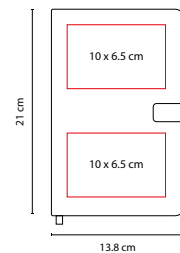

HL 050

LIBRETA BICOLOR BILKA

MATERIAL: Curpiel / Plástico
 MEDIDA: 14 x 20.7 cm
 ÁREA DE IMPRESIÓN: 5.5 x 19 cm
 TÉCNICA DE IMPRESIÓN: Serigrafía / Termograbado
 COLORES: A/N/R

80 Hojas de raya. Incluye separador de hojas.

TÉCNICA DE IMPRESIÓN: Termograbado en Libreta /
Serigrafía en Bolígrafo

TINTA: Negra

COLORES: Gris

80 Hojas de raya. Incluye separador de hojas, bolígrafo y caja de regalo.

HL 100

LIBRETA **ESLA**

MATERIAL: Curpiel
 MEDIDA: 13 x 18 cm
 ÁREA DE IMPRESIÓN: 7 x 10 cm
 TÉCNICA DE IMPRESIÓN: Serigrafía / Termograbado
 COLORES: A/R/V

V

R

A

CONTRAPORTADA
NEGRA

HL 9035 ZEGNO®

LIBRETA **SERANG**

MATERIAL: Curpiel
 MEDIDA: 13.8 x 21 cm
 ÁREA DE IMPRESIÓN: 10 x 6.5 cm
 TÉCNICA DE IMPRESIÓN: Láser / Termograbado
 COLORES: A/O/R/V

A

R

V

O

HL 185 ZEGNO®

LIBRETA **LUTSK**

MATERIAL: Curpiel
 MEDIDA: 12.9 x 20.5 cm
 ÁREA DE IMPRESIÓN: 10 x 18 cm
 TÉCNICA DE IMPRESIÓN: Termograbado
 COLORES: A/N/R

R

A