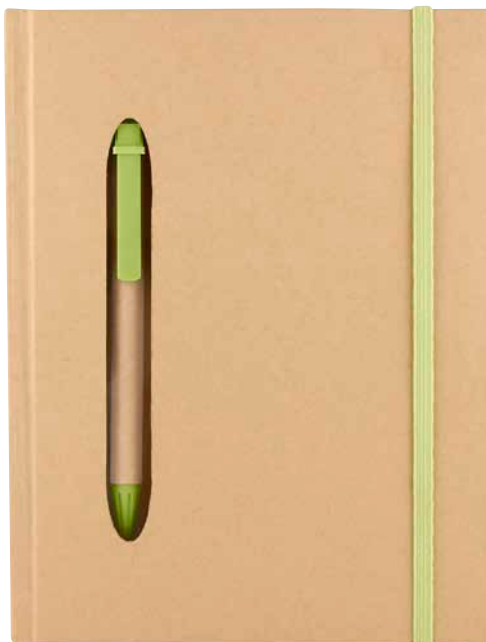

140 Hojas de raya. Incluye bolígrafo.

HL 015

LIBRETA BARRON

MATERIAL: Cartón
MEDIDA: 15.2 x 21 cm
ÁREA DE IMPRESIÓN: 9 x 18 cm
TÉCNICA DE IMPRESIÓN: Serigrafía
COLORES: A/N/O/R/V
COLORES GTM: A/N/R
COLORES PAN: A/N/R/V