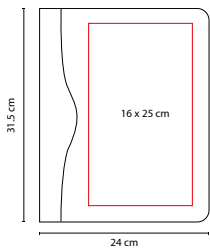

### CARPETA LISBOA

MATERIAL: Curpiel  
 MEDIDA: 24.4 x 31.6 cm  
 ÁREA DE IMPRESIÓN: 16 x 18 cm  
 TÉCNICA DE IMPRESIÓN: Serigrafía /  
 Termograbado  
 COLORES: Negro

Incluye block de raya tamaño A4 con 20 hojas. No incluye bolígrafo.

## CARPETA NIROU

MATERIAL: Curpiel

MEDIDA: 23.6 x 31.2 cm

ÁREA DE IMPRESIÓN: 13 x 10 cm

TÉCNICA DE IMPRESIÓN: Láser / Serigrafía / Termograbado

COLORES: Negro

 COLORES GTM: Negro

Incluye block de raya tamaño A4 con 20 hojas, elástico para bolígrafo, compartimento para smartphone, documentos y tarjetas. No incluye bolígrafo.

## CARPETA PORTAFOLIO

MATERIAL: Curpiel

MEDIDA: 36.2 x 27.2 cm

ÁREA DE IMPRESIÓN: 28 x 16 cm

TÉCNICA DE IMPRESIÓN: Láser / Serigrafía

COLORES: Negro

 COLORES GTM: Negro

Carpeta portafolio con block de raya tamaño A4 con 20 hojas. Arillo de 1.25 pulgadas. No incluye bolígrafo.

### CARPETA HARBEL

MATERIAL: Curpiel  
 MEDIDA: 24 x 31.5 cm  
 ÁREA DE IMPRESIÓN: 16 x 25 cm  
 TÉCNICA DE IMPRESIÓN: Serigrafía /  
 Termograbado

COLORES: Negro  
 COLORES GTM: Negro  
 COLORES PAN: Negro