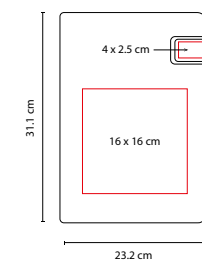

## CARPETA RECORD

MATERIAL: Curpiel  
 MEDIDA: 26 x 33 cm  
 ÁREA DE IMPRESIÓN: 16 x 30 cm Cubierta /  
 1 x 4 cm Placa Metálica  
 TÉCNICA DE IMPRESIÓN: Láser / Serigrafía /  
 Termografía  
 COLORES: Negro  
 COLORES GTM: Negro

Carpeta con cierre y placa metálica. Incluye block de raya tamaño A4 con 20 hojas. Incluye elástico para bolígrafo. No incluye bolígrafo.

### CARPETA NAUSSAC

MATERIAL: Curpiel  
 MEDIDA: 20.2 x 25.7 cm  
 ÁREA DE IMPRESIÓN: 9 x 7 cm  
 TÉCNICA DE IMPRESIÓN: Láser / Serigrafía /  
 Termograbado  
 COLORES: Negro

Cubierta con compartimento para bolígrafo, smartphone y audífonos. Incluye block de notas A5 con 20 hojas, compartimento para tarjetas y documentos, soporte para tablet y mini Tablet. Batería auxiliar para smartphone con capacidad 5000 mAh. Cable adaptador compatible con 8 pin y micro USB. Broche magnético.