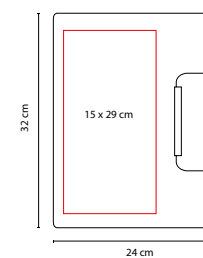

## M 80150

CARPETA **ONTARIO**

MATERIAL: Curpiel

MEDIDA: 24 x 32 cm

ÁREA DE IMPRESIÓN: 15 x 29 cm

TÉCNICA DE IMPRESIÓN: Serigrafía / Termograbado

COLORES: Negro

 COLORES GTM: Negro

Incluye block de raya tamaño A4 con 20 hojas, elástico para bolígrafo, broche magnético, compartimento para documentos y tarjetas. No incluye bolígrafo.

## CARPETA **SKIN**

MATERIAL: Cartón / Papel Reciclado  
 MEDIDA: 23 x 31 cm  
 ÁREA DE IMPRESIÓN: 16 x 26.5 cm  
 TÉCNICA DE IMPRESIÓN: Serigrafía  
 TINTA: Negra  
 COLORES: A/R/V

R

A

V

Carpeta ecológica. Incluye block de raya tamaño A4 con 30 hojas, bolígrafo y notas adheribles.

### CARPETA LISBOA

MATERIAL: Curpiel  
 MEDIDA: 24.4 x 31.6 cm  
 ÁREA DE IMPRESIÓN: 16 x 18 cm  
 TÉCNICA DE IMPRESIÓN: Serigrafía /  
 Termograbado  
 COLORES: Negro

Incluye block de raya tamaño A4 con 20 hojas. No incluye bolígrafo.