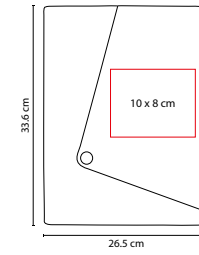

### CARPETA LISBOA

MATERIAL: Curpiel  
 MEDIDA: 24.4 x 31.6 cm  
 ÁREA DE IMPRESIÓN: 16 x 18 cm  
 TÉCNICA DE IMPRESIÓN: Serigrafía /  
 Termograbado  
 COLORES: Negro

Incluye block de raya tamaño A4 con 20 hojas. No incluye bolígrafo.

## CARPETA ENSHI

MATERIAL: Curpiel / Tela

MEDIDA: 23.6 x 31 cm

ÁREA DE IMPRESIÓN: 10 x 20 cm

TÉCNICA DE IMPRESIÓN: Láser / Serigrafía /

Termograbado

COLORES: G/N

COLORES GTM: Negro

COLORES PAN: Gris

G

N

Incluye block de raya tamaño A4 con 20 hojas, elástico para bolígrafo, compartimento para documentos y tarjetas. No incluye bolígrafo.

G

A

## CARPETA HAEDI

MATERIAL: Curpiel / Poliéster

MEDIDA: 26.5 x 33.6 cm

ÁREA DE IMPRESIÓN: 10 x 8 cm

TÉCNICA DE IMPRESIÓN: Serigrafía / Termograbado

COLORES: A/G

COLORES GTM: A/G

COLORES PAN: A/G