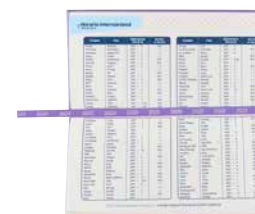

O

P

AR

M

A

R

Contiene calendario 2020, calendarios 2019-2021, planeador 2020, números de emergencia, horario internacional, notas, agenda semanal con días festivos oficiales y directorio telefónico. Incluye caja individual.