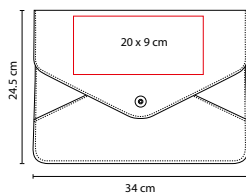

## CARPETA **NATURE**

MATERIAL: Cartón / Papel Reciclado  
 MEDIDA: 28.4 x 34.5 cm  
 ÁREA DE IMPRESIÓN: 18 x 26 cm  
 TÉCNICA DE IMPRESIÓN: Serigrafía  
 TINTA: Negra  
 COLORES: Beige

COLORES GTM: Beige

COLORES PAN: Beige

Carpeta ecológica. Incluye block de raya tamaño A4 con 20 hojas, bolígrafo y notas adheribles.

### CARPETA CENTURY

MATERIAL: Curpiel  
 MEDIDA: 24.6 x 31.6 cm  
 ÁREA DE IMPRESIÓN: 16 x 7 cm  
 TÉCNICA DE IMPRESIÓN: Serigrafía /  
 Termograbado  
 COLORES: Negro

Incluye block de raya tamaño A4 con 20 hojas. No incluye bolígrafo.

### CARPETA LISBOA

MATERIAL: Curpiel  
 MEDIDA: 24.4 x 31.6 cm  
 ÁREA DE IMPRESIÓN: 16 x 18 cm  
 TÉCNICA DE IMPRESIÓN: Serigrafía /  
 Termograbado  
 COLORES: Negro

Incluye block de raya tamaño A4 con 20 hojas. No incluye bolígrafo.