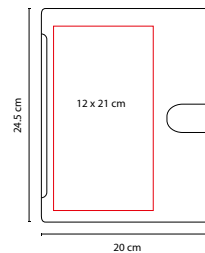

M 80910

CAPERTA PORTA TABLET HAVAR

MATERIAL: Curpiel
MEDIDA: 20 x 24.5 cm
ÁREA DE IMPRESIÓN: 12 x 21 cm
TÉCNICA DE IMPRESIÓN: Serigrafía /
Termograbado

COLORES: Negro