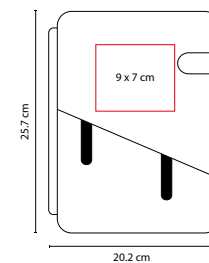

M 80930

CARPETA NAUSSAC

MATERIAL: Curpiel
MEDIDA: 20.2 x 25.7 cm
ÁREA DE IMPRESIÓN: 9 x 7 cm
TÉCNICA DE IMPRESIÓN: Láser / Serigrafía /
Termograbado
COLORES: Negro