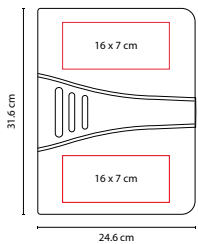

M 80444

CARPETA CENTURY

MATERIAL: Curpiel
MEDIDA: 24.6 x 31.6 cm
ÁREA DE IMPRESIÓN: 16 x 7 cm
TÉCNICA DE IMPRESIÓN: Serigrafía /
Termograbado
COLORES: Negro

Incluye block de raya tamaño A4 con 20 hojas. No incluye bolígrafo.

M 82400

SOBRE BEIRUT

MATERIAL: Curpiel
MEDIDA: 34 x 24.5 cm
ÁREA DE IMPRESIÓN: 20 x 9 cm
TÉCNICA DE IMPRESIÓN: Láser /
Serigrafía / Termograbado
COLORES: C/N

C

N

Sobre porta documentos con broche magnético.

M 80800

CARPETA LISBOA

MATERIAL: Curpiel
MEDIDA: 24.4 x 31.6 cm
ÁREA DE IMPRESIÓN: 16 x 18 cm
TÉCNICA DE IMPRESIÓN: Serigrafía /
Termograbado
COLORES: Negro

Incluye block de raya tamaño A4 con 20 hojas. No incluye bolígrafo.