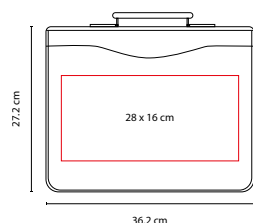

### CARPETA LISBOA

MATERIAL: Curpiel  
 MEDIDA: 24.4 x 31.6 cm  
 ÁREA DE IMPRESIÓN: 16 x 18 cm  
 TÉCNICA DE IMPRESIÓN: Serigrafía /  
 Termograbado  
 COLORES: Negro

Incluye block de raya tamaño A4 con 20 hojas. No incluye bolígrafo.

## CARPETA NIROU

MATERIAL: Curpiel

MEDIDA: 23.6 x 31.2 cm

ÁREA DE IMPRESIÓN: 13 x 10 cm

TÉCNICA DE IMPRESIÓN: Láser / Serigrafía / Termograbado

COLORES: Negro

 COLORES GTM: Negro

Incluye block de raya tamaño A4 con 20 hojas, elástico para bolígrafo, compartimento para smartphone, documentos y tarjetas. No incluye bolígrafo.

## CARPETA PORTAFOLIO

MATERIAL: Curpiel

MEDIDA: 36.2 x 27.2 cm

ÁREA DE IMPRESIÓN: 28 x 16 cm

TÉCNICA DE IMPRESIÓN: Láser / Serigrafía

COLORES: Negro

 COLORES GTM: Negro

Carpeta portafolio con block de raya tamaño A4 con 20 hojas. Arillo de 1.25 pulgadas. No incluye bolígrafo.

### CARPETA HARBEL

MATERIAL: Curpiel  
 MEDIDA: 24 x 31.5 cm  
 ÁREA DE IMPRESIÓN: 16 x 25 cm  
 TÉCNICA DE IMPRESIÓN: Serigrafía /  
 Termograbado

COLORES: Negro  
 COLORES GTM: Negro  
 COLORES PAN: Negro