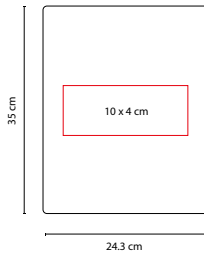

M 82724

CARPETA HARBEL

MATERIAL: Curpiel
MEDIDA: 24 x 31.5 cm
ÁREA DE IMPRESIÓN: 16 x 25 cm
TÉCNICA DE IMPRESIÓN: Serigrafía /
Termograbado

COLORES: Negro
COLORES GTM: Negro
COLORES PAN: Negro

Incluye block de raya tamaño A4 con 20 hojas. No incluye bolígrafo.

M 80170

CARPETA YAMDENA

MATERIAL: Curpiel / Vinil
MEDIDA: 24.3 x 35 cm
ÁREA DE IMPRESIÓN: 10 x 4 cm
TÉCNICA DE IMPRESIÓN: Láser /
Serigrafía / Termograbado

COLORES: Negro
COLORES GTM: Negro
COLORES PAN: Negro

Incluye block de raya tamaño A4 con 20 hojas, espacio para bolígrafo y compartimento para documentos. No incluye bolígrafo.

M 80910

CAPERTA PORTA TABLET HAVAR

MATERIAL: Curpiel
MEDIDA: 20 x 24.5 cm
ÁREA DE IMPRESIÓN: 12 x 21 cm
TÉCNICA DE IMPRESIÓN: Serigrafía /
Termograbado

COLORES: Negro

Incluye porta notas de raya con 20 hojas medida 8 x 10.5 cm, elástico para bolígrafo, compartimento para documentos y tarjetas, base con botón y elástico porta tablet. No incluye bolígrafo.