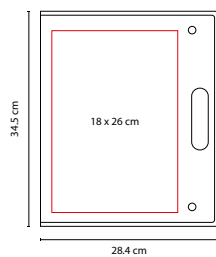

M 80200

CARPETA **NATURE**

MATERIAL: Cartón / Papel Reciclado
MEDIDA: 28.4 x 34.5 cm
ÁREA DE IMPRESIÓN: 18 x 26 cm
TÉCNICA DE IMPRESIÓN: Serigrafía
TINTA: Negra
COLORES: Beige

COLORES GTM: Beige

COLORES PAN: Beige