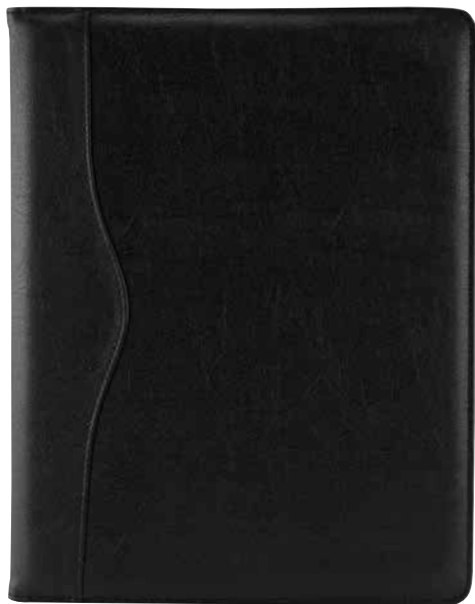

M 82724

CARPETA HARBEL

MATERIAL: Curpiel
MEDIDA: 24 x 31.5 cm
ÁREA DE IMPRESIÓN: 16 x 25 cm
TÉCNICA DE IMPRESIÓN: Serigrafía /
Termograbado

COLORES: Negro
COLORES GTM: Negro
COLORES PAN: Negro

Incluye block de raya tamaño A4 con 20 hojas. No incluye bolígrafo.

M 80170

CARPETA YAMDENA

MATERIAL: Curpiel / Vinil
MEDIDA: 24.3 x 35 cm
ÁREA DE IMPRESIÓN: 10 x 4 cm
TÉCNICA DE IMPRESIÓN: Láser /
Serigrafía / Termograbado

COLORES: Negro
COLORES GTM: Negro
COLORES PAN: Negro