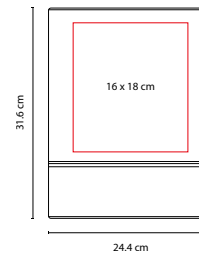

### CARPETA CENTURY

MATERIAL: Curpiel  
 MEDIDA: 24.6 x 31.6 cm  
 ÁREA DE IMPRESIÓN: 16 x 7 cm  
 TÉCNICA DE IMPRESIÓN: Serigrafía /  
 Termograbado  
 COLORES: Negro

Incluye block de raya tamaño A4 con 20 hojas. No incluye bolígrafo.

### SOBRE BEIRUT

MATERIAL: Curpiel  
 MEDIDA: 34 x 24.5 cm  
 ÁREA DE IMPRESIÓN: 20 x 9 cm  
 TÉCNICA DE IMPRESIÓN: Láser /  
 Serigrafía / Termograbado  
 COLORES: C/N

C

N

Sobre porta documentos con broche magnético.

### CARPETA LISBOA

MATERIAL: Curpiel  
 MEDIDA: 24.4 x 31.6 cm  
 ÁREA DE IMPRESIÓN: 16 x 18 cm  
 TÉCNICA DE IMPRESIÓN: Serigrafía /  
 Termograbado  
 COLORES: Negro

Incluye block de raya tamaño A4 con 20 hojas. No incluye bolígrafo.

## CARPETA NIROU

MATERIAL: Curpiel

MEDIDA: 23.6 x 31.2 cm

ÁREA DE IMPRESIÓN: 13 x 10 cm

TÉCNICA DE IMPRESIÓN: Láser / Serigrafía / Termograbado

COLORES: Negro

 COLORES GTM: Negro

Incluye block de raya tamaño A4 con 20 hojas, elástico para bolígrafo, compartimento para smartphone, documentos y tarjetas. No incluye bolígrafo.