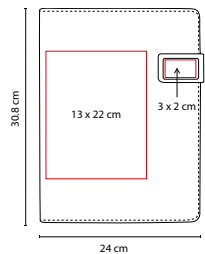

M 80750

CARPETA MIRAM

MATERIAL: Poliéster
MEDIDA: 24 x 30.8 cm
ÁREA DE IMPRESIÓN: 13 x 22 cm Cubierta /
3 x 2 cm Placa Metálica
TÉCNICA DE IMPRESIÓN: Láser en Placa Metálica /
Serigrafía en Cubierta
COLORES: Negro