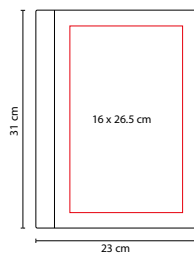

## M 80150

CARPETA **ONTARIO**

MATERIAL: Curpiel

MEDIDA: 24 x 32 cm

ÁREA DE IMPRESIÓN: 15 x 29 cm

TÉCNICA DE IMPRESIÓN: Serigrafía / Termograbado

COLORES: Negro

 COLORES GTM: Negro

Incluye block de raya tamaño A4 con 20 hojas, elástico para bolígrafo, broche magnético, compartimento para documentos y tarjetas. No incluye bolígrafo.

## CARPETA **SKIN**

MATERIAL: Cartón / Papel Reciclado  
 MEDIDA: 23 x 31 cm  
 ÁREA DE IMPRESIÓN: 16 x 26.5 cm  
 TÉCNICA DE IMPRESIÓN: Serigrafía  
 TINTA: Negra  
 COLORES: A/R/V

R

A

V

Carpeta ecológica. Incluye block de raya tamaño A4 con 30 hojas, bolígrafo y notas adheribles.

### CARPETA LISBOA

MATERIAL: Curpiel  
 MEDIDA: 24.4 x 31.6 cm  
 ÁREA DE IMPRESIÓN: 16 x 18 cm  
 TÉCNICA DE IMPRESIÓN: Serigrafía /  
 Termograbado  
 COLORES: Negro

Incluye block de raya tamaño A4 con 20 hojas. No incluye bolígrafo.