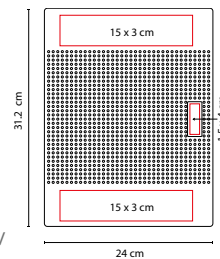

M 80850

CARPETA GIRAC

MATERIAL: Curpiel
MEDIDA: 24 x 31.2 cm
ÁREA DE IMPRESIÓN: 15 x 3 cm Cubierta /
1.5 x 4 cm Placa Metálica
TÉCNICA DE IMPRESIÓN: Láser en Placa Metálica /
Serigrafía en Cubierta
COLORES: Negro

Incluye block de raya tamaño A4 con 20 hojas, elástico para bolígrafo y compartimento para tarjetas. No incluye bolígrafo.

M 81300

CARPETA RECORD

MATERIAL: Curpiel
MEDIDA: 26 x 33 cm
ÁREA DE IMPRESIÓN: 16 x 30 cm Cubierta /
1 x 4 cm Placa Metálica
TÉCNICA DE IMPRESIÓN: Láser / Serigrafía /
Termografía
COLORES: Negro
COLORES GTM: Negro