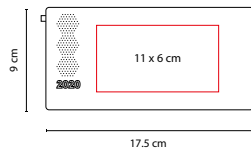

## AGENDA DE BOLSILLO **TERRA**

MATERIAL: Curpiel

MEDIDA: 17.5 x 9 cm

ÁREA DE IMPRESIÓN: 11 x 6 cm

TÉCNICA DE IMPRESIÓN: Láser / Serigrafía / Termograbado

COLORES: A/AR/M/O/P/R/V

AGENDAS / TERRA

V