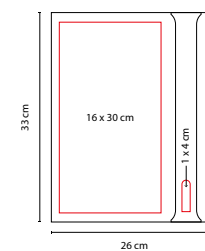

## CARPETA MIRAM

MATERIAL: Poliéster  
 MEDIDA: 24 x 30.8 cm  
 ÁREA DE IMPRESIÓN: 13 x 22 cm Cubierta /  
 3 x 2 cm Placa Metálica  
 TÉCNICA DE IMPRESIÓN: Láser en Placa Metálica /  
 Serigrafía en Cubierta  
 COLORES: Negro

## CARPETA GIRAC

MATERIAL: Curpiel  
 MEDIDA: 24 x 31.2 cm  
 ÁREA DE IMPRESIÓN: 15 x 3 cm Cubierta /  
 1.5 x 4 cm Placa Metálica  
 TÉCNICA DE IMPRESIÓN: Láser en Placa Metálica /  
 Serigrafía en Cubierta  
 COLORES: Negro

Incluye block de raya tamaño A4 con 20 hojas, elástico para bolígrafo y compartimento para tarjetas. No incluye bolígrafo.

## CARPETA RECORD

MATERIAL: Curpiel  
 MEDIDA: 26 x 33 cm  
 ÁREA DE IMPRESIÓN: 16 x 30 cm Cubierta /  
 1 x 4 cm Placa Metálica  
 TÉCNICA DE IMPRESIÓN: Láser / Serigrafía /  
 Termografía  
 COLORES: Negro  
 COLORES GTM: Negro