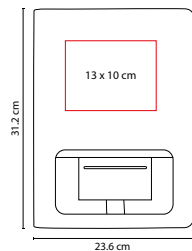

### SOBRE BEIRUT

MATERIAL: Curpiel  
 MEDIDA: 34 x 24.5 cm  
 ÁREA DE IMPRESIÓN: 20 x 9 cm  
 TÉCNICA DE IMPRESIÓN: Láser /  
 Serigrafía / Termograbado  
 COLORES: C/N

C

N

Sobre porta documentos con broche magnético.

### CARPETA LISBOA

MATERIAL: Curpiel  
 MEDIDA: 24.4 x 31.6 cm  
 ÁREA DE IMPRESIÓN: 16 x 18 cm  
 TÉCNICA DE IMPRESIÓN: Serigrafía /  
 Termograbado  
 COLORES: Negro

Incluye block de raya tamaño A4 con 20 hojas. No incluye bolígrafo.

## CARPETA NIROU

MATERIAL: Curpiel

MEDIDA: 23.6 x 31.2 cm

ÁREA DE IMPRESIÓN: 13 x 10 cm

TÉCNICA DE IMPRESIÓN: Láser / Serigrafía / Termograbado

COLORES: Negro

 COLORES GTM: Negro

Incluye block de raya tamaño A4 con 20 hojas, elástico para bolígrafo, compartimento para smartphone, documentos y tarjetas. No incluye bolígrafo.

## CARPETA PORTAFOLIO

MATERIAL: Curpiel

MEDIDA: 36.2 x 27.2 cm

ÁREA DE IMPRESIÓN: 28 x 16 cm

TÉCNICA DE IMPRESIÓN: Láser / Serigrafía

COLORES: Negro

 COLORES GTM: Negro

Carpeta portafolio con block de raya tamaño A4 con 20 hojas. Arillo de 1.25 pulgadas. No incluye bolígrafo.