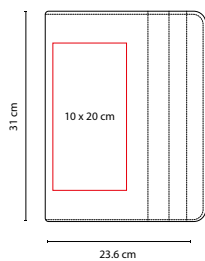

M 80920

CARPETA PORTA TABLET LORY

MATERIAL: Curpiel

MEDIDA: 23.5 x 31.5 cm

ÁREA DE IMPRESIÓN: 10 x 29 cm

TÉCNICA DE IMPRESIÓN: Serigrafía / Termograbado

COLORES: Negro

Incluye block de raya tamaño A4 con 20 hojas, elástico para bolígrafo, compartimento para documentos y tarjetas, asas, soporte y base para tablet y mini tablet. No incluye bolígrafo.

M 80770

CARPETA ENSHI

MATERIAL: Curpiel / Tela

MEDIDA: 23.6 x 31 cm

ÁREA DE IMPRESIÓN: 10 x 20 cm

TÉCNICA DE IMPRESIÓN: Láser / Serigrafía /

Termograbado

COLORES: G/N

COLORES GTM: Negro

COLORES PAN: Gris

G

N

Incluye block de raya tamaño A4 con 20 hojas, elástico para bolígrafo, compartimento para documentos y tarjetas. No incluye bolígrafo.