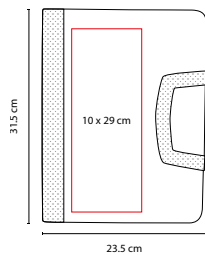

### CAPERTA PORTA TABLET HAVAR

MATERIAL: Curpiel  
 MEDIDA: 20 x 24.5 cm  
 ÁREA DE IMPRESIÓN: 12 x 21 cm  
 TÉCNICA DE IMPRESIÓN: Serigrafía /  
 Termograbado

COLORES: Negro

Incluye porta notas de raya con 20 hojas medida 8 x 10.5 cm, elástico para bolígrafo, compartimento para documentos y tarjetas, base con botón y elástico porta tablet. No incluye bolígrafo.

## CARPETA PORTA TABLET LORY

MATERIAL: Curpiel

MEDIDA: 23.5 x 31.5 cm

ÁREA DE IMPRESIÓN: 10 x 29 cm

TÉCNICA DE IMPRESIÓN: Serigrafía / Termograbado

COLORES: Negro

Incluye block de raya tamaño A4 con 20 hojas, elástico para bolígrafo, compartimento para documentos y tarjetas, asas, soporte y base para tablet y mini tablet. No incluye bolígrafo.