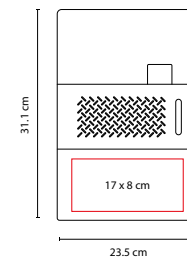

## CARPETA HAEDI

MATERIAL: Curpiel / Poliéster

MEDIDA: 26.5 x 33.6 cm

ÁREA DE IMPRESIÓN: 10 x 8 cm

TÉCNICA DE IMPRESIÓN: Serigrafía / Termograbado

COLORES: A/G

COLORES GTM: A/G

COLORES PAN: A/G

Incluye block de raya tamaño A4 con 20 hojas, elástico para bolígrafo, compartimento para smartphone, tablet y tarjetas. No incluye bolígrafo.

N

G