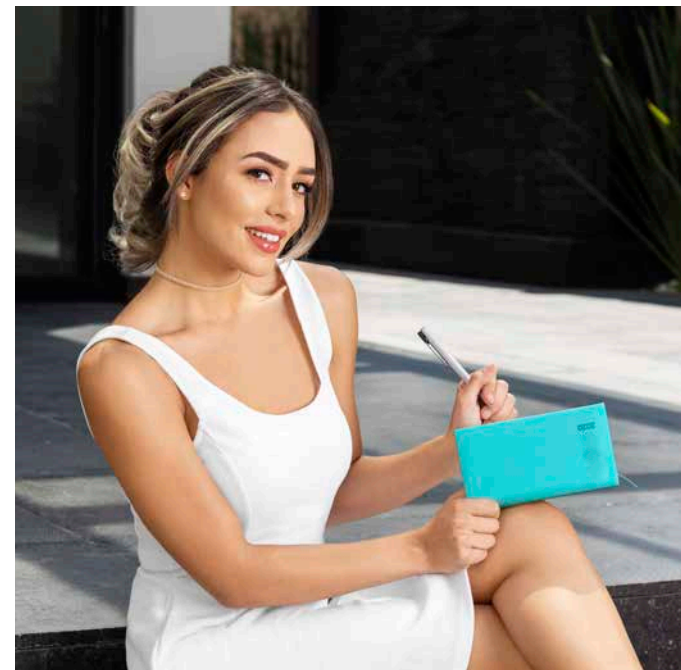

## AGENDA DE BOLSILLO **TERRA**

MATERIAL: Curpiel

MEDIDA: 17.5 x 9 cm

ÁREA DE IMPRESIÓN: 11 x 6 cm

TÉCNICA DE IMPRESIÓN: Láser / Serigrafía / Termograbado

COLORES: A/AR/M/O/P/R/V

AGENDAS / TERRA

V