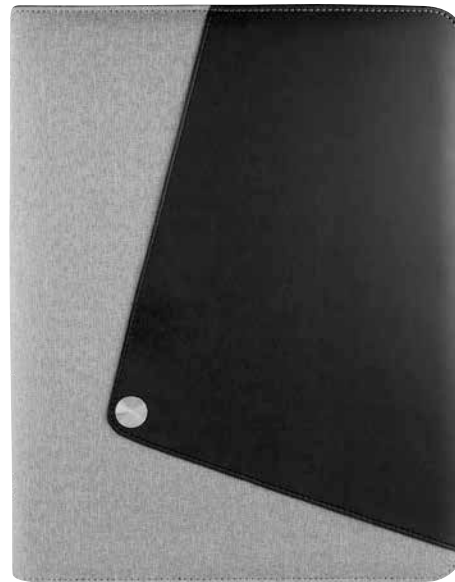

COLORES PAN: Gris

G

N

Incluye block de raya tamaño A4 con 20 hojas, elástico para bolígrafo, compartimento para documentos y tarjetas. No incluye bolígrafo.

G

A