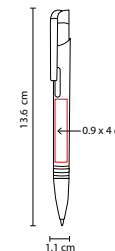

BOLÍGRAFO ACRUX

MATERIAL: Aluminio
 MEDIDA: 1.2 x 13.5 cm
 ÁREA DE IMPRESIÓN: 0.7 x 4 cm
 TÉCNICA DE IMPRESIÓN: Láser / Serigrafía
 TINTA: Negra
 COLORES: A/B/R/S

S

B

R

A

Bolígrafo con punta para agenda electrónica (no touch screen) y grip antiderrapante. Mecanismo twist. Incluye estuche transparente.

SH 1245

BOLÍGRAFO RIGA

MATERIAL: Acero Inoxidable
 MEDIDA: 1 x 13.5 cm
 ÁREA DE IMPRESIÓN: 0.6 x 5 cm
 TÉCNICA DE IMPRESIÓN: Grabado Espejo / Serigrafía
 TINTA: Negra
 COLORES: A/N/S Metalizados

A

N

S

Mecanismo twist. Incluye funda.

SH 1470

BOLÍGRAFO AZIZA

MATERIAL: Aluminio
 MEDIDA: 1.1 x 13.6 cm
 ÁREA DE IMPRESIÓN: 0.9 x 4 cm
 TÉCNICA DE IMPRESIÓN: Láser / Pantógrafo
 TINTA: Negra
 COLORES: A/B/N/R

N

A

B

R

Mecanismo pulsador. Incluye estuche transparente.