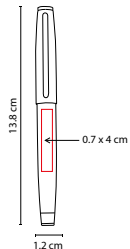

ZEGNO®
ESCRITURA

RQ 1007

BOLÍGRAFO SURIN

MATERIAL: Acero Inoxidable
MEDIDA: 1.2 x 13.8 cm
ÁREA DE IMPRESIÓN: 0.7 x 4 cm
TÉCNICA DE IMPRESIÓN: Grabado Espejo / Serigrafía
TINTA: Negra
COLORES: G/N