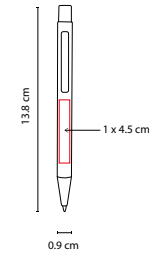

ZEGNO®
ESCRITURA

SH 2510

BOLÍGRAFO VEZPREM

MATERIAL: Aluminio

MEDIDA: 0.9 x 13.8 cm

ÁREA DE IMPRESIÓN: 1 x 4.5 cm

TÉCNICA DE IMPRESIÓN: Serigrafía

TINTA: Negra

COLORES: A/G/R

A

R

G

Mecanismo pulsador.
Incluye funda.

RQ 016

BOLÍGRAFO ORISSA

MATERIAL: Aluminio

MEDIDA: 1.2 x 14 cm

ÁREA DE IMPRESIÓN: 0.6 x 5 cm

TÉCNICA DE IMPRESIÓN: Láser / Serigrafía

TINTA: Azul

COLORES: D/G/S

G

S

D

Mecanismo pulsador. Incluye estuche.