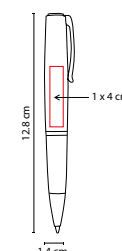

RQ 019

BOLÍGRAFO DALLAS

MATERIAL: Acero Inoxidable
MEDIDA: 1.4 x 12.8 cm
ÁREA DE IMPRESIÓN: 1 x 4 cm
TÉCNICA DE IMPRESIÓN:
Grabado Espejo / Serigrafía
TINTA: Negra
COLORES: Negro
COLORES GTM: Negro
COLORES PAN: Negro

ZEGNO®
ESCRITURA