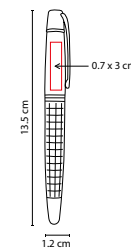

RQ 1006

BOLÍGRAFO LACOCK

MATERIAL: Acero Inoxidable
MEDIDA: 1.2 x 13.5 cm
ÁREA DE IMPRESIÓN: 0.7 x 3 cm
TÉCNICA DE IMPRESIÓN: Láser /
Serigrafía
TINTA: Negra
COLORES: Gris

COLORES GTM: Gris

COLORES PAN: Gris

ZEGNO®
ESCRITURA

Bolígrafo roller ball con tapón. Incluye estuche.