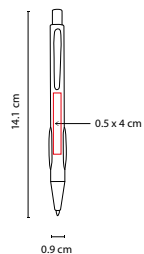

BOLÍGRAFOS METÁLICOS

ZEGNO[®]
ESCRITURA

SH 8035

BOLÍGRAFO VALTICE

MATERIAL: Aluminio

MEDIDA: 0.9 x 14.1 cm

ÁREA DE IMPRESIÓN: 0.5 x 4 cm

TÉCNICA DE IMPRESIÓN: Grabado Espejo / Serigrafía

MATERIAL: Aleación Cobre

MEDIDA: 1.3 x 14 cm

ÁREA DE IMPRESIÓN: 0.7 x 4 cm

TÉCNICA DE IMPRESIÓN: Grabado Espejo / Láser / Serigrafía

TINTA: Negra

COLORES: A/N/R/S

COLORES GTM: N/S

R