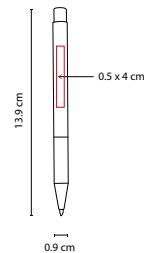

SH 1470

BOLÍGRAFO AZIZA

MATERIAL: Aluminio
 MEDIDA: 1.1 x 13.6 cm
 ÁREA DE IMPRESIÓN: 0.9 x 4 cm
 TÉCNICA DE IMPRESIÓN: Láser / Pantógrafo
 TINTA: Negra
 COLORES: A/B/N/R

N

A

B

R

Mecanismo pulsador. Incluye estuche transparente.

RQ 205

BOLÍGRAFO NEVSKY

MATERIAL: Acero Inoxidable
MEDIDA: 1.2 x 13.5 cm
ÁREA DE IMPRESIÓN: 1 x 4.5 cm
TÉCNICA DE IMPRESIÓN: Grabado Espejo
TINTA: Negra
COLORES: A/N/S

N

S

A

Mecanismo twist. Incluye funda.

ZEGNO®
ESCRITURA

SH 8015

BOLÍGRAFO FUNCHAL

MATERIAL: Aluminio
MEDIDA: 0.9 x 13.9 cm
ÁREA DE IMPRESIÓN: 0.5 x 4 cm
TÉCNICA DE IMPRESIÓN: Grabado Espejo / Serigrafía
TINTA: Negra
COLORES: A/G/S

G

A

S

Bolígrafo con grip antiderrapante. Mecanismo pulsador. Incluye estuche.