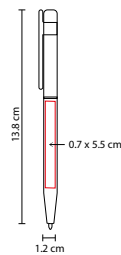

RQ 220

BOLÍGRAFO OPAVA

MATERIAL: Acero Inoxidable

MEDIDA: 1.7 x 14 cm

ÁREA DE IMPRESIÓN: 1 x 3.0 cm

TÉCNICA DE IMPRESIÓN: Grabado Espejo / Serigrafía

TINTA: Negra

COLORES: Negro

ZEGNO®
ESCRITURA

Mecanismo twist. Incluye estuche.

RQ 600

BOLÍGRAFO BARETI

MATERIAL: Aleación Cobre

MEDIDA: 1.2 x 13.8 cm

ÁREA DE IMPRESIÓN: 0.7 x 5.5 cm

TÉCNICA DE IMPRESIÓN: Grabado Espejo / Serigrafía

TINTA: Negra

COLORES: G/S

COLORES GTM: G/S

COLORES PAN: G/S

ZEGNO®
ESCRITURA

S

G

Mecanismo twist. Incluye funda.

SH 7070

BOLÍGRAFO SINTRA

MATERIAL: Aluminio

MEDIDA: 1.2 x 14.3 cm

ÁREA DE IMPRESIÓN: 0.7 x 4 cm

TÉCNICA DE IMPRESIÓN: Grabado Espejo / Serigrafía

TINTA: Negra

COLORES: G/S

ZEGNO®
ESCRITURA

G

S

Bolígrafo cuerpo triangular y grip antiderrapante. Mecanismo pulsador. Incluye estuche.