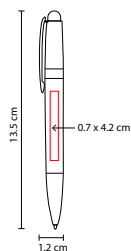

SH 7000

BOLÍGRAFO **LIVRARIA**

MATERIAL: Aluminio
MEDIDA: 1.2 x 13.7 cm
ÁREA DE IMPRESIÓN: 0.5 x 3.5 cm Inferior /
0.5 x 2 cm Superior
TÉCNICA DE IMPRESIÓN: Grabado Espejo / Serigrafía
TINTA: Negra
COLORES: G/N

G

N

Bolígrafo terminado rubber. Mecanismo pulsador. Incluye funda.

SH 5500

BOLÍGRAFO BEKER

MATERIAL: Acero Inoxidable
 MEDIDA: 1.2 x 13.5 cm
 ÁREA DE IMPRESIÓN: 0.7 x 4.2 cm
 TÉCNICA DE IMPRESIÓN:
 Grabado Espejo / Serigrafía
 TINTA: Negra
 COLORES: N/S
 COLORES GTM: N/S
 COLORES PAN: N/S

S

N

RQ 015

BOLÍGRAFO LESTER

MATERIAL: Acero Inoxidable
 MEDIDA: 1.2 x 12.1 cm
 ÁREA DE IMPRESIÓN: 0.7 x 4 cm
 TÉCNICA DE IMPRESIÓN:
 Grabado Espejo / Serigrafía
 TINTA: Negra
 COLORES: N/S
 COLORES PAN: N/S

N

S

SH 1280

BOLÍGRAFO ERIE

MATERIAL: Aleación Cobre
 MEDIDA: 0.8 x 13.4 cm
 ÁREA DE IMPRESIÓN: 0.5 x 4 cm
 TÉCNICA DE IMPRESIÓN:
 Grabado Espejo / Serigrafía
 TINTA: Negra
 COLORES: B/G/N/S

ZEGNO®
ESCRITURA