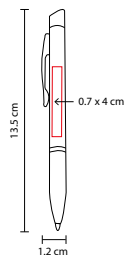

MATERIAL: Aleación Cobre

MEDIDA: 1.3 x 14 cm

ÁREA DE IMPRESIÓN: 0.7 x 4 cm

TÉCNICA DE IMPRESIÓN: Grabado Espejo / Láser / Serigrafía

TINTA: Negra

COLORES: A/N/R/S

COLORES GTM: N/S

R

A

Mecanismo twist para ocultar el clip. Incluye funda.

SH 1260

BOLÍGRAFO MAO

MATERIAL: Acero Inoxidable

MEDIDA: 1.2 x 14 cm

ÁREA DE IMPRESIÓN: 0.7 x 4 cm

TÉCNICA DE IMPRESIÓN: Grabado Espejo

BOLÍGRAFO ACRUX

MATERIAL: Aluminio
 MEDIDA: 1.2 x 13.5 cm
 ÁREA DE IMPRESIÓN: 0.7 x 4 cm
 TÉCNICA DE IMPRESIÓN: Láser / Serigrafía
 TINTA: Negra
 COLORES: A/B/R/S

S

B

R

A

Bolígrafo con punta para agenda electrónica (no touch screen) y grip antiderrapante. Mecanismo twist. Incluye estuche transparente.

SH 1245

BOLÍGRAFO RIGA

MATERIAL: Acero Inoxidable
 MEDIDA: 1 x 13.5 cm
 ÁREA DE IMPRESIÓN: 0.6 x 5 cm
 TÉCNICA DE IMPRESIÓN: Grabado Espejo / Serigrafía
 TINTA: Negra
 COLORES: A/N/S Metalizados

A

N

S

Mecanismo twist. Incluye funda.