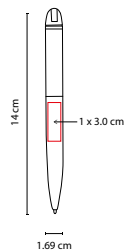

RQ 220

BOLÍGRAFO OPAVA

MATERIAL: Acero Inoxidable

MEDIDA: 1.7 x 14 cm

ÁREA DE IMPRESIÓN: 1 x 3.0 cm

TÉCNICA DE IMPRESIÓN: Grabado Espejo / Serigrafía

TINTA: Negra

COLORES: Negro

ZEGNO®
ESCRITURA

Mecanismo twist. Incluye estuche.

RQ 600

BOLÍGRAFO BARETI

MATERIAL: Aleación Cobre

MEDIDA: 1.2 x 13.8 cm

ÁREA DE IMPRESIÓN: 0.7 x 5.5 cm

TÉCNICA DE IMPRESIÓN: Grabado Espejo / Serigrafía

TINTA: Negra

COLORES: G/S

COLORES GTM: G/S

COLORES PAN: G/S

ZEGNO®
ESCRITURA