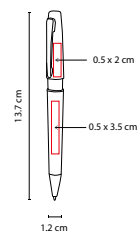

Mecanismo twist. Incluye funda.

SH 7070

BOLÍGRAFO SINTRA

MATERIAL: Aluminio

MEDIDA: 1.2 x 14.3 cm

ÁREA DE IMPRESIÓN: 0.7 x 4 cm

TÉCNICA DE IMPRESIÓN: Grabado Espejo / Serigrafía

TINTA: Negra

MATERIAL: Aluminio
MEDIDA: 1.5 x 13.5 cm
ÁREA DE IMPRESIÓN: 0.6 x 2.5 cm
TÉCNICA DE IMPRESIÓN: Láser / Serigrafía
TINTA: Negra
COLORES: G/S

G

S

Mecanismo twist. Incluye funda.

ZEGNO®
ESCRITURA

RQ 550

BOLÍGRAFO **PONTIANAK**

MATERIAL: Acero Inoxidable / Curpiel
MEDIDA: 1.1 x 14 cm
ÁREA DE IMPRESIÓN: 0.7 x 3 cm
TÉCNICA DE IMPRESIÓN: Grabado Espejo / Serigrafía
TINTA: Negra
COLORES: Negro

Mecanismo twist. Incluye estuche.

ZEGNO®
ESCRITURA