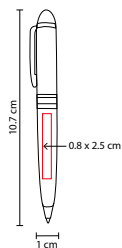

COLORES GTM: G/S

G

S

Mecanismo twist. Incluye estuche.

ZEGNO®
 ESCRITURA

SH 2610

BOLÍGRAFO SENY

MATERIAL: Acero Inoxidable
 MEDIDA: 1.3 x 13.5 cm
 ÁREA DE IMPRESIÓN: 0.7 x 4 cm
 TÉCNICA DE IMPRESIÓN: Grabado Espejo / Serigrafía
 TINTA: Negra
 COLORES: Negro

Mecanismo twist. Incluye estuche.

RQ 008

BOLÍGRAFO EVEREST

MATERIAL: Aleación Cobre
 MEDIDA: 1 x 10.7 cm
 ÁREA DE IMPRESIÓN: 0.8 x 2.5 cm
 TÉCNICA DE IMPRESIÓN:
 Grabado Espejo / Serigrafía
 TINTA: Negra
 COLORES: Negro