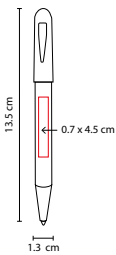

Terminado rubber. Mecanismo twist. Incluye estuche.

SH 1355

BOLÍGRAFO BURDEOS

MATERIAL: Acero Inoxidable
 MEDIDA: 1.3 x 13.2 cm
 ÁREA DE IMPRESIÓN: 0.7 x 2.5 cm
 TÉCNICA DE IMPRESIÓN: Láser / Pantógrafo
 TINTA: Negra
 COLORES: A/N

 COLORES GTM: A/N

A

N

Grip antiderrapante. Mecanismo twist. Incluye estuche imantado.

RQ 1002

BOLÍGRAFO ROLLER BALL

MATERIAL: Acero Inoxidable
 MEDIDA: 1.3 x 13.5 cm
 ÁREA DE IMPRESIÓN: 0.7 x 4.5 cm
 TÉCNICA DE IMPRESIÓN: Grabado Espejo
 TINTA: Negra
 COLORES: Negro