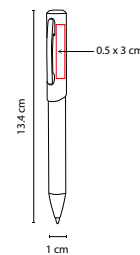

ZEGNO®
ESCRITURA

RQ 030

BOLÍGRAFO CHINOOK

MATERIAL: Aleación Cobre
MEDIDA: 1 x 13.4 cm
ÁREA DE IMPRESIÓN: 0.5 x 3 cm
TÉCNICA DE IMPRESIÓN: Grabado Espejo / Serigrafía
TINTA: Negra
COLORES: Negro