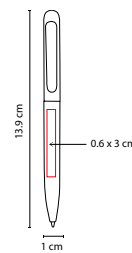

SH 1295

BOLÍGRAFO BOSTON

MATERIAL: Aleación Cobre

MEDIDA: 1.3 x 14 cm

ÁREA DE IMPRESIÓN: 0.7 x 4 cm

TÉCNICA DE IMPRESIÓN: Grabado Espejo / Láser / Serigrafía

TINTA: Negra

COLORES: A/N/R/S

COLORES GTM: N/S

R

N

S

A

Grip antiderrapante. Mecanismo twist. Incluye estuche.

RQ 310

BOLÍGRAFO HAVEL

MATERIAL: Aluminio

MEDIDA: 1 x 13.9 cm

ÁREA DE IMPRESIÓN: 0.6 x 3 cm

TÉCNICA DE IMPRESIÓN: Grabado Espejo / Serigrafía

TINTA: Negra

COLORES: A/B/N/R

ZEGNO®
ESCRITURA

B

R

N

A

Mecanismo twist para ocultar el clip. Incluye funda.

SH 1260

BOLÍGRAFO MAO

MATERIAL: Acero Inoxidable

MEDIDA: 1.2 x 14 cm

ÁREA DE IMPRESIÓN: 0.7 x 4 cm

TÉCNICA DE IMPRESIÓN: Grabado Espejo

TINTA: Negra

COLORES: A/N

COLORES GTM: Negro

ZEGNO®
ESCRITURA

N

A

Terminado rubber. Mecanismo twist. Incluye estuche.