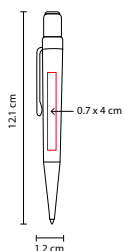

SH 7000

BOLÍGRAFO **LIVRARIA**

MATERIAL: Aluminio
MEDIDA: 1.2 x 13.7 cm
ÁREA DE IMPRESIÓN: 0.5 x 3.5 cm Inferior /
0.5 x 2 cm Superior
TÉCNICA DE IMPRESIÓN: Grabado Espejo / Serigrafía
TINTA: Negra
COLORES: G/N

S

N

RQ 015

BOLÍGRAFO LESTER

MATERIAL: Acero Inoxidable
 MEDIDA: 1.2 x 12.1 cm
 ÁREA DE IMPRESIÓN: 0.7 x 4 cm
 TÉCNICA DE IMPRESIÓN:
 Grabado Espejo / Serigrafía
 TINTA: Negra
 COLORES: N/S
 COLORES PAN: N/S

N

S

SH 1280

BOLÍGRAFO ERIE

MATERIAL: Aleación Cobre
 MEDIDA: 0.8 x 13.4 cm
 ÁREA DE IMPRESIÓN: 0.5 x 4 cm
 TÉCNICA DE IMPRESIÓN:
 Grabado Espejo / Serigrafía
 TINTA: Negra
 COLORES: B/G/N/S

ZEGNO®
ESCRITURA

S

N

B

G

RQ 019

BOLÍGRAFO DALLAS

MATERIAL: Acero Inoxidable
 MEDIDA: 1.4 x 12.8 cm
 ÁREA DE IMPRESIÓN: 1 x 4 cm
 TÉCNICA DE IMPRESIÓN:
 Grabado Espejo / Serigrafía
 TINTA: Negra
 COLORES: Negro
 COLORES GTM: Negro
 COLORES PAN: Negro