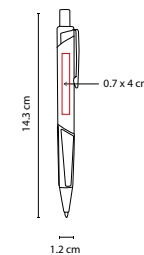

RQ 220

BOLÍGRAFO OPAVA

MATERIAL: Acero Inoxidable

MEDIDA: 1.7 x 14 cm

ÁREA DE IMPRESIÓN: 1 x 3.0 cm

TÉCNICA DE IMPRESIÓN: Grabado Espejo / Serigrafía

TINTA: Negra

COLORES: Negro

ZEGNO®
ESCRITURA

Mecanismo twist. Incluye estuche.

RQ 600

BOLÍGRAFO BARETI

MATERIAL: Aleación Cobre

MEDIDA: 1.2 x 13.8 cm

ÁREA DE IMPRESIÓN: 0.7 x 5.5 cm

TÉCNICA DE IMPRESIÓN: Grabado Espejo / Serigrafía

TINTA: Negra

COLORES: G/S

COLORES GTM: G/S

COLORES PAN: G/S

ZEGNO®
ESCRITURA

S

G

Mecanismo twist. Incluye funda.

SH 7070

BOLÍGRAFO SINTRA

MATERIAL: Aluminio

MEDIDA: 1.2 x 14.3 cm

ÁREA DE IMPRESIÓN: 0.7 x 4 cm

TÉCNICA DE IMPRESIÓN: Grabado Espejo / Serigrafía

TINTA: Negra

COLORES: G/S

ZEGNO®
ESCRITURA

G

S

Bolígrafo cuerpo triangular y grip antiderrapante. Mecanismo pulsador. Incluye estuche.