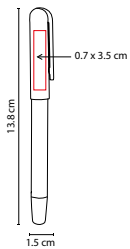

ZEGNO®
ESCRITURA

RQ 1009

BOLÍGRAFO HOUSTON

MATERIAL: Aluminio
MEDIDA: 1.5 x 13.8 cm
ÁREA DE IMPRESIÓN: 0.7 x 3.5 cm
TÉCNICA DE IMPRESIÓN: Grabado Espejo / Serigrafía
TINTA: Negra
COLORES: G/S