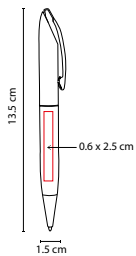

ZEGNO®
ESCRITURA

SH 2710

BOLÍGRAFO **LESATH**

MATERIAL: Aluminio
MEDIDA: 1.5 x 13.5 cm
ÁREA DE IMPRESIÓN: 0.6 x 2.5 cm
TÉCNICA DE IMPRESIÓN: Láser / Serigrafía
TINTA: Negra
COLORES: G/S