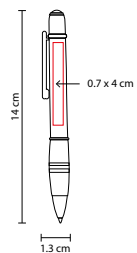

MATERIAL: Aleación Cobre

MEDIDA: 1.3 x 14 cm

ÁREA DE IMPRESIÓN: 0.7 x 4 cm

TÉCNICA DE IMPRESIÓN: Grabado Espejo / Láser / Serigrafía

TINTA: Negra

COLORES: A/N/R/S

COLORES GTM: N/S

R