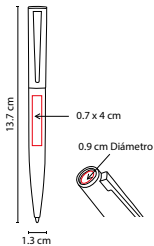

ZEGNO®
ESCRITURA

RQ 020

BOLÍGRAFO MAGOTTY

MATERIAL: Aluminio
MEDIDA: 1.3 x 13.7 cm
ÁREA DE IMPRESIÓN: 0.7 x 4 cm Barril / 0.9 cm Diámetro
TÉCNICA DE IMPRESIÓN: Goteado en Resina / Grabado Espejo / Serigrafía
TINTA: Azul
COLORES: G/S

COLORES GTM: G/S