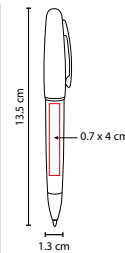

COLORES GTM: G/S

G

S

Mecanismo twist. Incluye estuche.

ZEGNO®
 ESCRITURA

SH 2610

BOLÍGRAFO SENY

MATERIAL: Acero Inoxidable
 MEDIDA: 1.3 x 13.5 cm
 ÁREA DE IMPRESIÓN: 0.7 x 4 cm
 TÉCNICA DE IMPRESIÓN: Grabado Espejo / Serigrafía
 TINTA: Negra
 COLORES: Negro

Mecanismo twist. Incluye estuche.

RQ 008

BOLÍGRAFO EVEREST

MATERIAL: Aleación Cobre
 MEDIDA: 1 x 10.7 cm
 ÁREA DE IMPRESIÓN: 0.8 x 2.5 cm
 TÉCNICA DE IMPRESIÓN:
 Grabado Espejo / Serigrafía
 TINTA: Negra
 COLORES: Negro