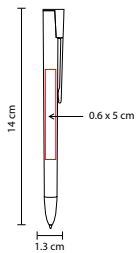

MATERIAL: Aleación Cobre

MEDIDA: 1.3 x 14 cm

ÁREA DE IMPRESIÓN: 0.7 x 4 cm

TÉCNICA DE IMPRESIÓN: Grabado Espejo / Láser / Serigrafía

TINTA: Negra

COLORES: A/N/R/S

COLORES GTM: N/S

R

BOLÍGRAFO ACRUX

MATERIAL: Aluminio
 MEDIDA: 1.2 x 13.5 cm
 ÁREA DE IMPRESIÓN: 0.7 x 4 cm
 TÉCNICA DE IMPRESIÓN: Láser / Serigrafía
 TINTA: Negra
 COLORES: A/B/R/S

S

B

R

A

Bolígrafo con punta para agenda electrónica (no touch screen) y grip antiderrapante. Mecanismo twist. Incluye estuche transparente.

SH 1245

BOLÍGRAFO RIGA

MATERIAL: Acero Inoxidable
 MEDIDA: 1 x 13.5 cm
 ÁREA DE IMPRESIÓN: 0.6 x 5 cm
 TÉCNICA DE IMPRESIÓN: Grabado Espejo / Serigrafía
 TINTA: Negra
 COLORES: A/N/S Metalizados

A

N

S

Mecanismo twist. Incluye funda.

SH 1470

BOLÍGRAFO AZIZA

MATERIAL: Aluminio
 MEDIDA: 1.1 x 13.6 cm
 ÁREA DE IMPRESIÓN: 0.9 x 4 cm
 TÉCNICA DE IMPRESIÓN: Láser / Pantógrafo
 TINTA: Negra
 COLORES: A/B/N/R

N

A

B

R

Mecanismo pulsador. Incluye estuche transparente.