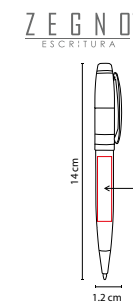

Mecanismo twist. Incluye estuche.

RQ 1003

BOLÍGRAFO ROLLER BALL

MATERIAL: Acero Inoxidable
 MEDIDA: 1.3 x 13.5 cm
 ÁREA DE IMPRESIÓN: 0.7 x 4.5 cm
 TÉCNICA DE IMPRESIÓN:
 Grabado Espejo
 TINTA: Negra
 COLORES: Azul

Bolígrafo con tapón. Terminado rubber. Incluye estuche.

SH 1275

BOLÍGRAFO DURBAN

MATERIAL: Acero Inoxidable
 MEDIDA: 1 x 13.8 cm
 ÁREA DE IMPRESIÓN: 0.7 x 3 cm
 TÉCNICA DE IMPRESIÓN:
 Grabado Espejo / Serigrafía
 TINTA: Negra
 COLORES: B/G/N
 COLORES GTM: G/N
 COLORES PAN: Negro

G

N

B

Mecanismo twist. Incluye estuche.

RQ 021

BOLÍGRAFO NAVAGIO

MATERIAL: Acero Inoxidable
 MEDIDA: 1.2 x 14 cm
 ÁREA DE IMPRESIÓN: 0.8 x 4 cm
 TÉCNICA DE IMPRESIÓN:
 Grabado Espejo
 TINTA: Negra
 COLORES: Negro
 COLORES GTM: Negro

Terminado rubber. Mecanismo twist. Incluye estuche.

SH 1355

BOLÍGRAFO BURDEOS

MATERIAL: Acero Inoxidable
 MEDIDA: 1.3 x 13.2 cm
 ÁREA DE IMPRESIÓN: 0.7 x 2.5 cm
 TÉCNICA DE IMPRESIÓN: Láser / Pantógrafo
 TINTA: Negra
 COLORES: A/N