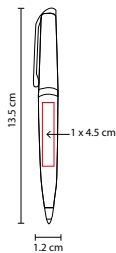

MATERIAL: Aleación Cobre

MEDIDA: 1.3 x 14 cm

ÁREA DE IMPRESIÓN: 0.7 x 4 cm

TÉCNICA DE IMPRESIÓN: Grabado Espejo / Láser / Serigrafía

TINTA: Negra

COLORES: A/N/R/S

COLORES GTM: N/S

R

SH 1245

BOLÍGRAFO RIGA

MATERIAL: Acero Inoxidable
 MEDIDA: 1 x 13.5 cm
 ÁREA DE IMPRESIÓN: 0.6 x 5 cm
 TÉCNICA DE IMPRESIÓN: Grabado Espejo / Serigrafía
 TINTA: Negra
 COLORES: A/N/S Metalizados

A

N

S

Mecanismo twist. Incluye funda.

SH 1470

BOLÍGRAFO AZIZA

MATERIAL: Aluminio
 MEDIDA: 1.1 x 13.6 cm
 ÁREA DE IMPRESIÓN: 0.9 x 4 cm
 TÉCNICA DE IMPRESIÓN: Láser / Pantógrafo
 TINTA: Negra
 COLORES: A/B/N/R

N

A

B

R

Mecanismo pulsador. Incluye estuche transparente.

ZEGNO®
ESCRITURA

RQ 400

BOLÍGRAFO LYON

MATERIAL: Aluminio
MEDIDA: 1.3 x 14 cm
ÁREA DE IMPRESIÓN: 0.6 x 5 cm
TÉCNICA DE IMPRESIÓN: Láser / Serigrafía
TINTA: Negra
COLORES: A/R

R

A

Mecanismo pulsador. Incluye funda.