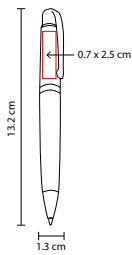

Mecanismo twist. Incluye estuche.

RQ 1003

BOLÍGRAFO ROLLER BALL

MATERIAL: Acero Inoxidable
 MEDIDA: 1.3 x 13.5 cm
 ÁREA DE IMPRESIÓN: 0.7 x 4.5 cm
 TÉCNICA DE IMPRESIÓN:
 Grabado Espejo
 TINTA: Negra
 COLORES: Azul

Bolígrafo con tapón. Terminado rubber. Incluye estuche.

SH 1275

BOLÍGRAFO DURBAN

MATERIAL: Acero Inoxidable
 MEDIDA: 1 x 13.8 cm
 ÁREA DE IMPRESIÓN: 0.7 x 3 cm
 TÉCNICA DE IMPRESIÓN:
 Grabado Espejo / Serigrafía
 TINTA: Negra
 COLORES: B/G/N
 COLORES GTM: G/N
 COLORES PAN: Negro

G

N

B

Mecanismo twist. Incluye estuche.

RQ 021

BOLÍGRAFO NAVAGIO

MATERIAL: Acero Inoxidable
 MEDIDA: 1.2 x 14 cm
 ÁREA DE IMPRESIÓN: 0.8 x 4 cm
 TÉCNICA DE IMPRESIÓN:
 Grabado Espejo
 TINTA: Negra
 COLORES: Negro
 COLORES GTM: Negro

Terminado rubber. Mecanismo twist. Incluye estuche.

SH 1355

BOLÍGRAFO BURDEOS

MATERIAL: Acero Inoxidable
 MEDIDA: 1.3 x 13.2 cm
 ÁREA DE IMPRESIÓN: 0.7 x 2.5 cm
 TÉCNICA DE IMPRESIÓN: Láser / Pantógrafo
 TINTA: Negra
 COLORES: A/N