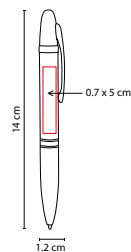

Mecanismo twist. Incluye estuche.

RQ 215

BOLÍGRAFO ARANYK

MATERIAL: Acero Inoxidable
 MEDIDA: 1.3 x 14 cm
 ÁREA DE IMPRESIÓN: 0.8 x 3 cm
 TÉCNICA DE IMPRESIÓN:
 Grabado Espejo / Serigrafía
 TINTA: Negra
 COLORES: Plata

ZEGNO®
ESCRITURA

Mecanismo twist. Incluye estuche.

RQ 017

BOLÍGRAFO COLUMBUS

MATERIAL: Aleación Cobre /
 Fibra de Carbono
 MEDIDA: 1.2 x 14 cm
 ÁREA DE IMPRESIÓN: 0.7 x 5 cm
 TÉCNICA DE IMPRESIÓN: Serigrafía
 TINTA: Negra
 COLORES: Gris

ZEGNO®
ESCRITURA

Mecanismo twist. Incluye estuche.

RQ 1006

BOLÍGRAFO LACOCK

MATERIAL: Acero Inoxidable
 MEDIDA: 1.2 x 13.5 cm
 ÁREA DE IMPRESIÓN: 0.7 x 3 cm
 TÉCNICA DE IMPRESIÓN: Láser /
 Serigrafía
 TINTA: Negra
 COLORES: Gris