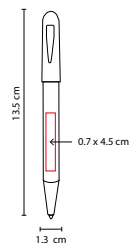

Mecanismo twist. Incluye estuche.

RQ 008

BOLÍGRAFO EVEREST

MATERIAL: Aleación Cobre
 MEDIDA: 1 x 10.7 cm
 ÁREA DE IMPRESIÓN: 0.8 x 2.5 cm
 TÉCNICA DE IMPRESIÓN:
 Grabado Espejo / Serigrafía
 TINTA: Negra
 COLORES: Negro

Mecanismo twist. Incluye estuche.

RQ 1003

BOLÍGRAFO ROLLER BALL

MATERIAL: Acero Inoxidable
 MEDIDA: 1.3 x 13.5 cm
 ÁREA DE IMPRESIÓN: 0.7 x 4.5 cm
 TÉCNICA DE IMPRESIÓN:
 Grabado Espejo
 TINTA: Negra
 COLORES: Azul