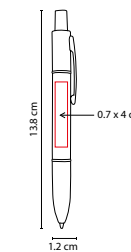

RQ 012

BOLÍGRAFO PARLEE

MATERIAL: Aleación Cobre /
Fibra de Carbono
MEDIDA: 1.2 x 13.8 cm
ÁREA DE IMPRESIÓN: 0.7 x 4 cm
TÉCNICA DE IMPRESIÓN: Serigrafía
TINTA: Negra
COLORES: Negro

ZEGNO®
ESCRITURA