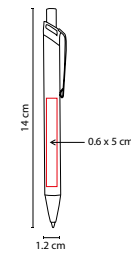

MEDIDA: 1.2 x 14 cm

ÁREA DE IMPRESIÓN: 0.6 x 5 cm

TÉCNICA DE IMPRESIÓN: Láser / Serigrafía

TINTA: Azul

COLORES: D/G/S

G

S

D

Mecanismo pulsador. Incluye estuche.

RQ 220

BOLÍGRAFO OPAVA

MATERIAL: Acero Inoxidable

MEDIDA: 1.7 x 14 cm

ÁREA DE IMPRESIÓN: 1 x 3.0 cm

TÉCNICA DE IMPRESIÓN: Grabado Espejo / Serigrafía

TINTA: Negra