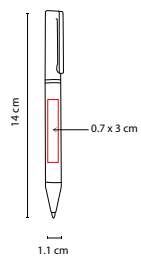

MATERIAL: Aluminio
MEDIDA: 1.5 x 13.5 cm
ÁREA DE IMPRESIÓN: 0.6 x 2.5 cm
TÉCNICA DE IMPRESIÓN: Láser / Serigrafía
TINTA: Negra
COLORES: G/S

G

S

Mecanismo twist. Incluye funda.

ZEGNO®
ESCRITURA

RQ 550

BOLÍGRAFO **PONTIANAK**

MATERIAL: Acero Inoxidable / Curpiel
MEDIDA: 1.1 x 14 cm
ÁREA DE IMPRESIÓN: 0.7 x 3 cm
TÉCNICA DE IMPRESIÓN: Grabado Espejo / Serigrafía
TINTA: Negra
COLORES: Negro

Mecanismo twist. Incluye estuche.

ZEGNO®
ESCRITURA