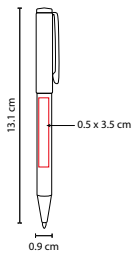

SH 2630

BOLÍGRAFO UKKO

MATERIAL: Acero Inoxidable
MEDIDA: 0.9 x 13.1 cm
ÁREA DE IMPRESIÓN: 0.5 x 3.5 cm
TÉCNICA DE IMPRESIÓN: Láser / Serigrafía
TINTA: Negra
COLORES: Plata

COLORES PAN: Plata