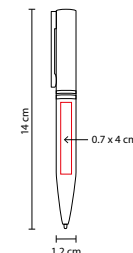

SH 1260

BOLÍGRAFO MAO

MATERIAL: Acero Inoxidable

MEDIDA: 1.2 x 14 cm

ÁREA DE IMPRESIÓN: 0.7 x 4 cm

TÉCNICA DE IMPRESIÓN: Grabado Espejo

TINTA: Negra

COLORES: A/N

COLORES GTM: Negro

ZEGNO®
ESCRITURA

N