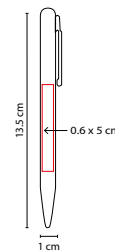

BOLÍGRAFO ACRUX

MATERIAL: Aluminio
 MEDIDA: 1.2 x 13.5 cm
 ÁREA DE IMPRESIÓN: 0.7 x 4 cm
 TÉCNICA DE IMPRESIÓN: Láser / Serigrafía
 TINTA: Negra
 COLORES: A/B/R/S

S

B

R

A

Bolígrafo con punta para agenda electrónica (no touch screen) y grip antiderrapante. Mecanismo twist. Incluye estuche transparente.

SH 1245

BOLÍGRAFO RIGA

MATERIAL: Acero Inoxidable
 MEDIDA: 1 x 13.5 cm
 ÁREA DE IMPRESIÓN: 0.6 x 5 cm
 TÉCNICA DE IMPRESIÓN: Grabado Espejo / Serigrafía
 TINTA: Negra
 COLORES: A/N/S Metalizados

A

N

S

Mecanismo twist. Incluye funda.