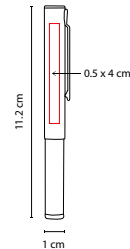

S

G

Bolígrafo roller ball con tapón. Incluye estuche.

ZEGNO®
ESCRITURA

RQ 1007

BOLÍGRAFO SURIN

MATERIAL: Acero Inoxidable
MEDIDA: 1.2 x 13.8 cm
ÁREA DE IMPRESIÓN: 0.7 x 4 cm
TÉCNICA DE IMPRESIÓN: Grabado Espejo / Serigrafía
TINTA: Negra
COLORES: G/N

N

G

Bolígrafo roller ball con tapón. Incluye estuche.

ZEGNO®
ESCRITURA

RQ 040

BOLÍGRAFO AERO

MATERIAL: Aleación Cobre / Aluminio
MEDIDA: 1 x 11.2 cm
ÁREA DE IMPRESIÓN: 0.5 x 4 cm
TÉCNICA DE IMPRESIÓN: Láser / Serigrafía
TINTA: Negra
COLORES: Gris