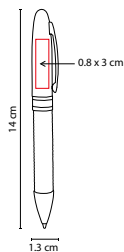

RQ 215

BOLÍGRAFO ARANYK

MATERIAL: Acero Inoxidable
MEDIDA: 1.3 x 14 cm
ÁREA DE IMPRESIÓN: 0.8 x 3 cm
TÉCNICA DE IMPRESIÓN:
Grabado Espejo / Serigrafía
TINTA: Negra
COLORES: Plata

ZEGNO®
ESCRITURA

Mecanismo twist. Incluye estuche.