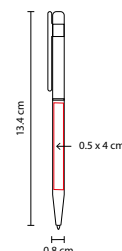

S

N

RQ 015

BOLÍGRAFO LESTER

MATERIAL: Acero Inoxidable
 MEDIDA: 1.2 x 12.1 cm
 ÁREA DE IMPRESIÓN: 0.7 x 4 cm
 TÉCNICA DE IMPRESIÓN:
 Grabado Espejo / Serigrafía
 TINTA: Negra
 COLORES: N/S
 COLORES PAN: N/S

N

S

SH 1280

BOLÍGRAFO ERIE

MATERIAL: Aleación Cobre
 MEDIDA: 0.8 x 13.4 cm
 ÁREA DE IMPRESIÓN: 0.5 x 4 cm
 TÉCNICA DE IMPRESIÓN:
 Grabado Espejo / Serigrafía
 TINTA: Negra
 COLORES: B/G/N/S

ZEGNO®
ESCRITURA

S

N

B

G

RQ 019

BOLÍGRAFO DALLAS

MATERIAL: Acero Inoxidable
 MEDIDA: 1.4 x 12.8 cm
 ÁREA DE IMPRESIÓN: 1 x 4 cm
 TÉCNICA DE IMPRESIÓN:
 Grabado Espejo / Serigrafía
 TINTA: Negra
 COLORES: Negro
 COLORES GTM: Negro
 COLORES PAN: Negro