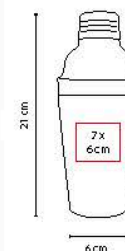

BAR

HOGAR / BAR

BAR 010

SET SKOPJE

MATERIAL: Acero Inoxidable

MEDIDA: 20 x 21 cm Set

ÁREA DE IMPRESIÓN: 7 x 6 cm Shaker

TÉCNICA DE IMPRESIÓN: Láser / Pantógrafo /

Serigrafía / Tampografía

COLORES: Plata

Set para preparación de bebidas con base. Incluye shaker, pinzas, sacacorchos, dosificador, colador y cuchillo.

KTC 095

DESTAPADOR AKIL

MATERIAL: Plástico

MEDIDA: 4,5 x 8,6 cm

ÁREA DE IMPRESIÓN: 2 x 5 cm

TÉCNICA DE IMPRESIÓN: Serigrafía

COLORES: Blanco con Negro

COLORES GTM: Blanco con Negro

COLORES PAN: Blanco con Negro

Destapador con imán.

50700

DESTAPADOR EURE

MATERIAL: Metal

MEDIDA: 4,5 x 14,5 cm

ÁREA DE IMPRESIÓN: 2 cm Diámetro

TÉCNICA DE IMPRESIÓN: Láser

COLORES: Plata

Destapador con cordón de alcance 75 cm y clip.

KTC 090

DESTAPADOR KAIA