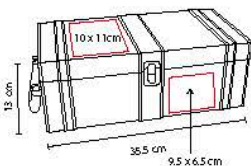

MEDIDA: 14.5 x 17.5 cm

ÁREA DE IMPRESIÓN: 13.5 x 16.5 cm

TÉCNICA DE IMPRESIÓN: Láser / Serigrafía

COLORES: Café

COLORES GTM: Café

COLORES PAN: Café

CORTADOR SACACORCHOS CON NAVAJA ARILLO STOPPER TERMÓMETRO

Incluye sacacorchos con navaja, stopper, arillo, termómetro y cortador.

ONPROMOTOP

98509

SET PARA VINOS CHATEAU BLANC

MATERIAL: Curpiel / Metal

MEDIDA: 35.5 x 13 cm

ÁREA DE IMPRESIÓN: 9.5 x 6.5 cm

TÉCNICA DE IMPRESIÓN: Láser / Serigrafía

COLORES: Negro

ARILLO

BOQUILLA

SACACORCHOS
CON NAVAJA

TERMÓMETRO

Espacio para botella y dos copas (no incluidas) de 8 x 16 cm con sujetadores. Incluye sacacorchos con navaja, termómetro, boquilla y arillo.

HOGAR / BAR

851056