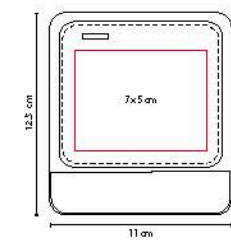

MEDIDA: 8,2 x 8,2 cm

ÁREA DE IMPRESIÓN: 4 x 4 cm

TÉCNICA DE IMPRESIÓN: Serigrafía

COLORES: Blanco

COLORES GTM: Blanco

COLORES PAN: Blanco

BASE ANTIDERRAPANTE

Portavasos con destapador.

BAR 005

TABLA RAUMA

MATERIAL: Madera / Cristal

MEDIDA: 35 x 10 cm

ÁREA DE IMPRESIÓN: 12 x 7 cm

TÉCNICA DE IMPRESIÓN: Laser / Serigrafía

COLORES: Beige

Tabla de madera con 3 vasos de cristal de 2 oz.

HOGAR / BAR

KTC 200

SET DE PORTAVASOS PREMIUM

MATERIAL: Curpiel

MEDIDA: 11 x 12.5 cm Base / 9 x 9 cm Portavasos

ÁREA DE IMPRESIÓN: 7 x 5 cm

TÉCNICA DE IMPRESIÓN: Láser / Serigrafía

COLORES: Negro

COLORES GTM: Negro

Incluye 4 portavasos.

PRINTING ON

60300

LICORERA JEBEL

MATERIAL: Acero Inoxidable / Curpiel
 MEDIDA: 10 x 12.5 cm
 ÁREA DE IMPRESIÓN: 7 x 7 cm
 TÉCNICA DE IMPRESIÓN: Láser
 CAPACIDAD: 196 ml
 COLORES: Café