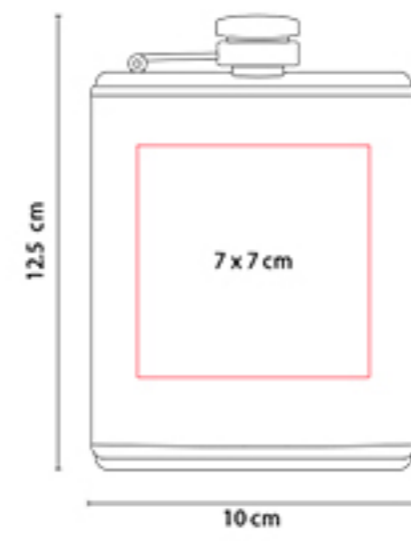

BAR 005

TABLA RAUMA

MATERIAL: Madera / Cristal

MEDIDA: 35 x 10 cm

ÁREA DE IMPRESIÓN: 12 x 7 cm

TÉCNICA DE IMPRESIÓN: Laser / Serigrafía

COLORES: Beige

Tabla de madera con 3 vasos de cristal de 2 oz.

HOGAR / BAR

KTC 200

SET DE PORTAVASOS PREMIUM

MATERIAL: Curpiel

MEDIDA: 11 x 12.5 cm Base / 9 x 9 cm Portavasos

ÁREA DE IMPRESIÓN: 7 x 5 cm

TÉCNICA DE IMPRESIÓN: Láser / Serigrafía

COLORES: Negro

COLORES GTM: Negro

Incluye 4 portavasos.

PRINTING ON

60300

LICORERA JEBEL

MATERIAL: Acero Inoxidable / Curpiel
 MEDIDA: 10 x 12.5 cm
 ÁREA DE IMPRESIÓN: 7 x 7 cm
 TÉCNICA DE IMPRESIÓN: Láser
 CAPACIDAD: 196 ml
 COLORES: Café

Incluye caja negra de regalo.

87200

LICORERA BRISTOL

MATERIAL: Acero Inoxidable / Curpiel
 MEDIDA: 10 x 12.5 cm Licorera / 3.6 x 4 cm Vasos
 ÁREA DE IMPRESIÓN: 7 x 7 cm Licorera / 2.2 x 1.7 cm Vasos
 TÉCNICA DE IMPRESIÓN: Láser / Serigrafía / Tampografía / Termograbado
 CAPACIDAD: 196 ml
 COLORES: Negro
 COLORES GTM: Negro