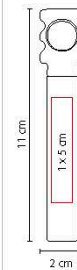

BAR

HOGAR / BAR

BAR 010

SET SKOPJE

MATERIAL: Acero Inoxidable

MEDIDA: 20 x 21 cm Set

ÁREA DE IMPRESIÓN: 7 x 6 cm Shaker

TÉCNICA DE IMPRESIÓN: Láser / Pantógrafo /

Incluye caja negra de regalo.

60600

SACACORCHOS AUTOMÁTICO MALBEC

MATERIAL: Aluminio / Plástico
 MEDIDA: 6.8 x 25.7 cm
 ÁREA DE IMPRESIÓN: 3 x 6 cm
 TÉCNICA DE IMPRESIÓN: Láser / Serigrafía
 COLORES: Plata

Sacacorchos automático recargable. Incluye adaptador de corriente.

90300

SACACORCHOS IRINA

MATERIAL: Acero Inoxidable
 MEDIDA: 3 x 12 cm
 ÁREA DE IMPRESIÓN: 1 x 3 cm
 TÉCNICA DE IMPRESIÓN: Láser / Serigrafía
 COLORES: Negro

COLORES GTM: Negro
 COLORES PAN: Negro

Incluye sacacorchos, navaja y destapador.

90100

SACACORCHOS EYLAU

MATERIAL: Plástico
 MEDIDA: 2 x 11 cm
 ÁREA DE IMPRESIÓN: 1 x 5 cm
 TÉCNICA DE IMPRESIÓN: Serigrafía
 COLORES: Blanco