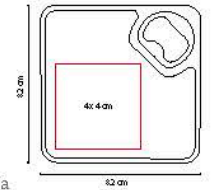

MATERIAL: Metal

MEDIDA: 4,5 x 14,5 cm

ÁREA DE IMPRESIÓN: 2 cm Diámetro

TÉCNICA DE IMPRESIÓN: Láser

COLORES: Plata

Destapador con cordón de alcance 75 cm y clip.

KTC 090

DESTAPADOR KAIA

MATERIAL: Plástico

MEDIDA: 2,5 x 14 cm

ÁREA DE IMPRESIÓN: 1 x 6 cm

TÉCNICA DE IMPRESIÓN: Serigrafía

COLORES: Blanco

BAR 001

PORTAVASOS PORTER

MATERIAL: Plástico / Metal

MEDIDA: 8,2 x 8,2 cm

ÁREA DE IMPRESIÓN: 4 x 4 cm

TÉCNICA DE IMPRESIÓN: Serigrafía

COLORES: Blanco

COLORES GTM: Blanco

COLORES PAN: Blanco

BASE ANTIDERRAPANTE

Portavasos con destapador.

BAR 005

TABLA RAUMA

MATERIAL: Madera / Cristal

MEDIDA: 35 x 10 cm

ÁREA DE IMPRESIÓN: 12 x 7 cm

TÉCNICA DE IMPRESIÓN: Laser / Serigrafía

COLORES: Beige

Tabla de madera con 3 vasos de cristal de 2 oz.