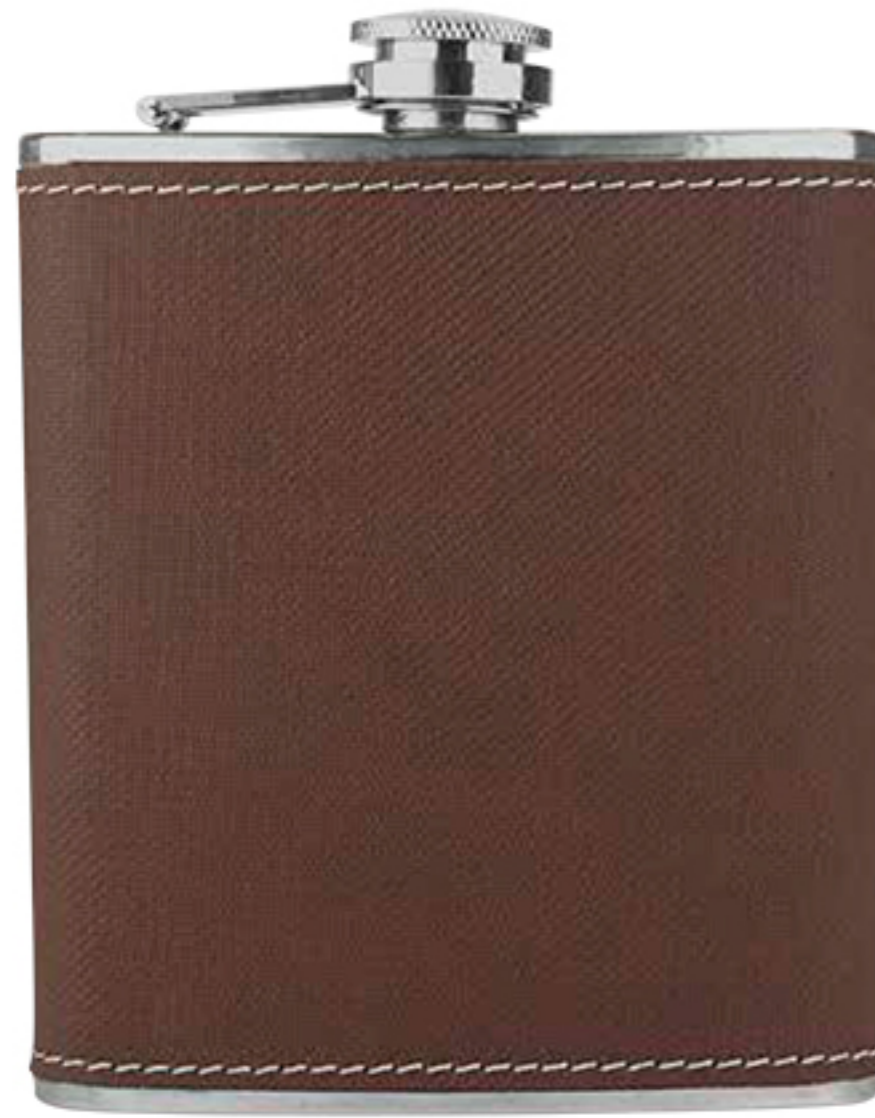

COLORES GTM: Negro

Incluye 4 portavasos.

PRINTING ON

60300

LICORERA JEBEL

MATERIAL: Acero Inoxidable / Curpiel
 MEDIDA: 10 x 12.5 cm
 ÁREA DE IMPRESIÓN: 7 x 7 cm
 TÉCNICA DE IMPRESIÓN: Láser
 CAPACIDAD: 196 ml
 COLORES: Café