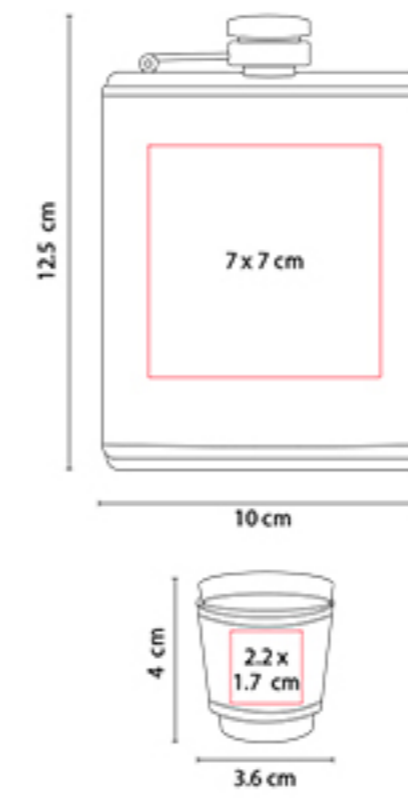

BAR

HOGAR / BAR

BAR 010

SET SKOPJE

MATERIAL: Acero Inoxidable

MEDIDA: 20 x 21 cm Set

ÁREA DE IMPRESIÓN: 7 x 6 cm Shaker

TÉCNICA DE IMPRESIÓN: Láser / Pantógrafo /

HOGAR / BAR

KTC 200

SET DE PORTAVASOS PREMIUM

MATERIAL: Curpiel

MEDIDA: 11 x 12.5 cm Base / 9 x 9 cm Portavasos

ÁREA DE IMPRESIÓN: 7 x 5 cm

TÉCNICA DE IMPRESIÓN: Láser / Serigrafía

COLORES: Negro

COLORES GTM: Negro

Incluye 4 portavasos.

PRINTING ON

60300

LICORERA JEBEL

MATERIAL: Acero Inoxidable / Curpiel
 MEDIDA: 10 x 12.5 cm
 ÁREA DE IMPRESIÓN: 7 x 7 cm
 TÉCNICA DE IMPRESIÓN: Láser
 CAPACIDAD: 196 ml
 COLORES: Café

Incluye caja negra de regalo.

87200

LICORERA BRISTOL

MATERIAL: Acero Inoxidable / Curpiel
 MEDIDA: 10 x 12.5 cm Licorera / 3.6 x 4 cm Vasos
 ÁREA DE IMPRESIÓN: 7 x 7 cm Licorera / 2.2 x 1.7 cm Vasos
 TÉCNICA DE IMPRESIÓN: Láser / Serigrafía / Tampografía / Termograbado
 CAPACIDAD: 196 ml
 COLORES: Negro
 COLORES GTM: Negro