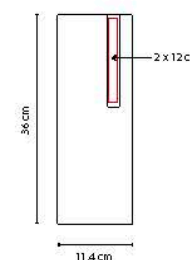

851070

SET PARA VINOS JUBA

MATERIAL: Madera / Metal

MEDIDA: 11,4 x 36 cm

ÁREA DE IMPRESIÓN: 2 x 12 cm

TÉCNICA DE IMPRESIÓN: Láser / Serigrafía

COLORES: Negro

COLORES GTM: Negro