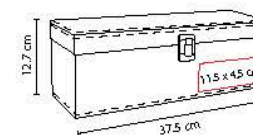

MATERIAL: Curpiel / Metal / Terciopelo

MEDIDA: 37,5 x 12,7 cm

ÁREA DE IMPRESIÓN: 11,5 x 4,5 cm

TÉCNICA DE IMPRESIÓN: Láser / Serigrafía

COLORES: Café

 COLORES GTM: Café

 COLORES PAN: Café

SACACORCHOS CON NAVAJA