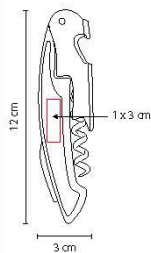

Incluye caja negra de regalo.

87200

LICORERA BRISTOL

MATERIAL: Acero Inoxidable / Curpiel
 MEDIDA: 10 x 12.5 cm Licorera / 3.6 x 4 cm Vasos
 ÁREA DE IMPRESIÓN: 7 x 7 cm Licorera / 2.2 x 1.7 cm Vasos
 TÉCNICA DE IMPRESIÓN: Láser / Serigrafía / Tampografía / Termograbado
 CAPACIDAD: 196 ml
 COLORES: Negro
 COLORES GTM: Negro

Incluye licorera, 2 vasos metálicos, embudo y caja de regalo.

60400

LICORERA TOSCANA

MATERIAL: Acero Inoxidable / Curpiel
 MEDIDA: 10 x 12.5 cm
 ÁREA DE IMPRESIÓN: 7 x 7 cm
 TÉCNICA DE IMPRESIÓN: Láser
 CAPACIDAD: 196 ml
 COLORES: Negro

Incluye caja negra de regalo.

60600

SACACORCHOS AUTOMÁTICO MALBEC

MATERIAL: Aluminio / Plástico
 MEDIDA: 6.8 x 25.7 cm
 ÁREA DE IMPRESIÓN: 3 x 6 cm
 TÉCNICA DE IMPRESIÓN: Láser / Serigrafía
 COLORES: Plata

Sacacorchos automático recargable. Incluye adaptador de corriente.

90300

SACACORCHOS IRINA

MATERIAL: Acero Inoxidable
 MEDIDA: 3 x 12 cm
 ÁREA DE IMPRESIÓN: 1 x 3 cm
 TÉCNICA DE IMPRESIÓN: Láser / Serigrafía
 COLORES: Negro