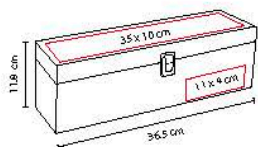

ARILLO

BOQUILLA

SACACORCHOS
CON NAVAJA

TERMÓMETRO

Espacio para botella y dos copas (no incluidas) de 8 x 16 cm con sujetadores. Incluye sacacorchos con navaja, termómetro, boquilla y arillo.

HOGAR / BAR

851056

SET PARA VINOS CABERNET

MATERIAL: Madera / Metal

MEDIDA: 36.5 x 11.8 cm

ÁREA DE IMPRESIÓN: 35 x 10 cm

TÉCNICA DE IMPRESIÓN: Láser / Serigrafía

COLORES: Negro

COLORES GTM: Negro

COLORES PAN: Negro