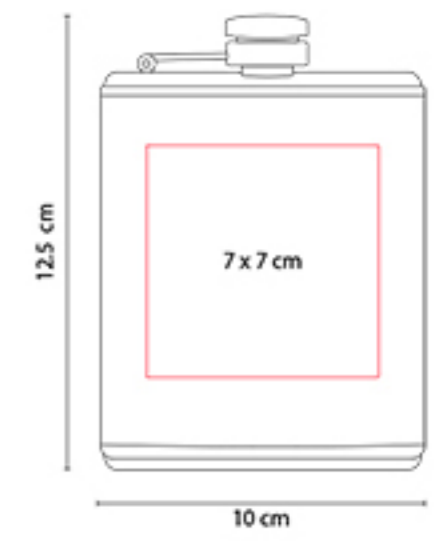

HOGAR / BAR

KTC 200

SET DE PORTAVASOS PREMIUM

MATERIAL: Curpiel

MEDIDA: 11 x 12.5 cm Base / 9 x 9 cm Portavasos

ÁREA DE IMPRESIÓN: 7 x 5 cm

TÉCNICA DE IMPRESIÓN: Láser / Serigrafía

COLORES: Negro

COLORES GTM: Negro

Incluye 4 portavasos.

PRINTING ON

60300

LICORERA JEBEL

MATERIAL: Acero Inoxidable / Curpiel
 MEDIDA: 10 x 12.5 cm
 ÁREA DE IMPRESIÓN: 7 x 7 cm
 TÉCNICA DE IMPRESIÓN: Láser
 CAPACIDAD: 196 ml
 COLORES: Café

Incluye caja negra de regalo.

87200

LICORERA BRISTOL

MATERIAL: Acero Inoxidable / Curpiel
 MEDIDA: 10 x 12.5 cm Licorera / 3.6 x 4 cm Vasos
 ÁREA DE IMPRESIÓN: 7 x 7 cm Licorera / 2.2 x 1.7 cm Vasos
 TÉCNICA DE IMPRESIÓN: Láser / Serigrafía / Tampografía / Termograbado
 CAPACIDAD: 196 ml
 COLORES: Negro
 COLORES GTM: Negro

Incluye licorera, 2 vasos metálicos, embudo y caja de regalo.

60400

LICORERA TOSCANA

MATERIAL: Acero Inoxidable / Curpiel
 MEDIDA: 10 x 12.5 cm
 ÁREA DE IMPRESIÓN: 7 x 7 cm
 TÉCNICA DE IMPRESIÓN: Láser
 CAPACIDAD: 196 ml
 COLORES: Negro