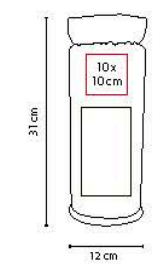

BAR 009

PORTABOTELLAS VILNA

MATERIAL: Poliéster / PEVA

MEDIDA: 12 x 31 cm Diámetro

ÁREA DE IMPRESIÓN: 10 x 10 cm

TÉCNICA DE IMPRESIÓN: Serigrafía

COLORES: Gris

COLORES GTM: Gris

COLORES PAN: Gris

Set de porta botellas y sacacorchos con navaja y destapador. Interior térmico. Incluye correa.

HOGAR / BAR

851091

SET PARA VINOS MEDITERRÁNEO

MATERIAL: Madera / Metal

MEDIDA: 14.5 x 17.5 cm

ÁREA DE IMPRESIÓN: 13.5 x 16.5 cm

TÉCNICA DE IMPRESIÓN: Láser / Serigrafía

COLORES: Café

COLORES GTM: Café

COLORES PAN: Café