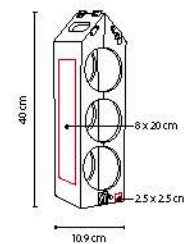

Estuche plegable con imán para una botella.

86300

ESTUCHE PARA VINOS **MOLORI**

MATERIAL: Curpiel.
 MEDIDA: 10 x 41 x 10.5 cm
 ÁREA DE IMPRESIÓN: 7 x 20 cm
 TÉCNICA DE IMPRESIÓN: Láser / Serigrafía
 COLORES: Negro

Bolsa curpiel porta botellas con broche metálico imantado.

86400

ESTUCHE PARA VINOS **PALERMO**

MATERIAL: Yute
 MEDIDA: 11 x 35 x 9.5 cm
 ÁREA DE IMPRESIÓN: 8.5 x 28 cm
 TÉCNICA DE IMPRESIÓN: Serigrafía
 COLORES: Blanco con Beige

COLORES GTM: Blanco con Beige
 COLORES PAN: Blanco con Beige

Interior plastificado. Agarraderas de madera.

BAR 002

ESTUCHE PARA VINOS **GODELLO**

MATERIAL: Madera

MEDIDA: 37.5 x 16 cm

ÁREA DE IMPRESIÓN: 16 x 7 cm

TÉCNICA DE IMPRESIÓN: Láser / Serigrafía

COLORES: Beige

Espacio para una botella. Estuche con función de charola de servicio.

HOGAR / BAR

BAR 004

BASE PARA VINOS **LOUDI**

MATERIAL: Madera

MEDIDA: 10.9 x 40 cm