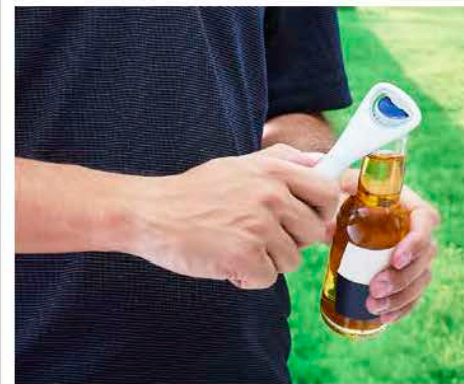

KTC 090

DESTAPADOR KAIA

MATERIAL: Plástico

MEDIDA: 2,5 x 14 cm

ÁREA DE IMPRESIÓN: 1 x 6 cm

TÉCNICA DE IMPRESIÓN: Serigrafía

COLORES: Blanco