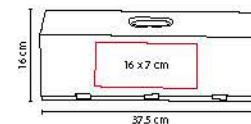

Interior plastificado. Agarraderas de madera.