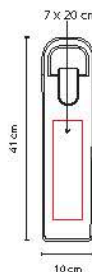

MEDIDA: 11,4 x 36 cm

ÁREA DE IMPRESIÓN: 2 x 12 cm

TÉCNICA DE IMPRESIÓN: Láser / Serigrafía

COLORES: Negro

 COLORES GTM: Negro

SACACORCHOS CON NAVAJA

STOPPER

BOQUILLA

ARILLO

Espacio para una botella. Incluye sacacorchos con navaja, stopper, boquilla y arillo.

PROMOP

60900

ESTUCHE PARA VINOS **BARONI**

MATERIAL: Cartón
 MEDIDA: 10 x 36 cm
 ÁREA DE IMPRESIÓN: 7 x 30 cm
 TÉCNICA DE IMPRESIÓN: Termocalca
 COLORES: Negro

Estuche plegable con imán para una botella.

86300

ESTUCHE PARA VINOS **MOLORI**

MATERIAL: Curpiel.
 MEDIDA: 10 x 41 x 10.5 cm
 ÁREA DE IMPRESIÓN: 7 x 20 cm
 TÉCNICA DE IMPRESIÓN: Láser / Serigrafía
 COLORES: Negro

Bolsa curpiel porta botellas con broche metálico imantado.

86400

ESTUCHE PARA VINOS **PALERMO**

MATERIAL: Yute
 MEDIDA: 11 x 35 x 9.5 cm
 ÁREA DE IMPRESIÓN: 8.5 x 28 cm
 TÉCNICA DE IMPRESIÓN: Serigrafía
 COLORES: Blanco con Beige