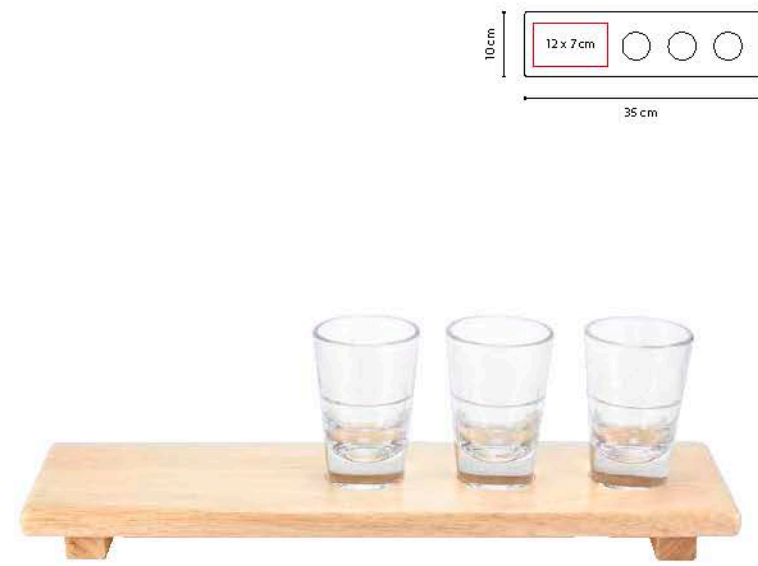

MEDIDA: 8,2 x 8,2 cm

ÁREA DE IMPRESIÓN: 4 x 4 cm

TÉCNICA DE IMPRESIÓN: Serigrafía

COLORES: Blanco

COLORES GTM: Blanco

COLORES PAN: Blanco

BASE ANTIDERRAPANTE

Portavasos con destapador.

BAR 005

TABLA RAUMA

MATERIAL: Madera / Cristal

MEDIDA: 35 x 10 cm

ÁREA DE IMPRESIÓN: 12 x 7 cm

TÉCNICA DE IMPRESIÓN: Laser / Serigrafía

COLORES: Beige

Tabla de madera con 3 vasos de cristal de 2 oz.

HOGAR / BAR

KTC 200

SET DE PORTAVASOS PREMIUM

MATERIAL: Curpiel

MEDIDA: 11 x 12.5 cm Base / 9 x 9 cm Portavasos

ÁREA DE IMPRESIÓN: 7 x 5 cm

TÉCNICA DE IMPRESIÓN: Láser / Serigrafía

COLORES: Negro