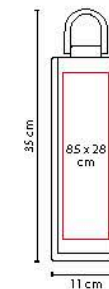

ARILLO

Espacio para una botella. Incluye sacacorchos con navaja, stopper, boquilla y arillo.

PROMOP

60900

ESTUCHE PARA VINOS **BARONI**

MATERIAL: Cartón
 MEDIDA: 10 x 36 cm
 ÁREA DE IMPRESIÓN: 7 x 30 cm
 TÉCNICA DE IMPRESIÓN: Termocalca
 COLORES: Negro

Estuche plegable con imán para una botella.

86300

ESTUCHE PARA VINOS **MOLORI**

MATERIAL: Curpiel.
 MEDIDA: 10 x 41 x 10.5 cm
 ÁREA DE IMPRESIÓN: 7 x 20 cm
 TÉCNICA DE IMPRESIÓN: Láser / Serigrafía
 COLORES: Negro

Bolsa curpiel porta botellas con broche metálico imantado.

86400

ESTUCHE PARA VINOS **PALERMO**

MATERIAL: Yute
 MEDIDA: 11 x 35 x 9.5 cm
 ÁREA DE IMPRESIÓN: 8.5 x 28 cm
 TÉCNICA DE IMPRESIÓN: Serigrafía
 COLORES: Blanco con Beige

COLORES GTM: Blanco con Beige
 COLORES PAN: Blanco con Beige

Interior plastificado. Agarraderas de madera.

BAR 002

ESTUCHE PARA VINOS **GODELLO**

MATERIAL: Madera

MEDIDA: 37.5 x 16 cm

ÁREA DE IMPRESIÓN: 16 x 7 cm