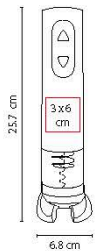

BAR

HOGAR / BAR

BAR 010

SET SKOPJE

MATERIAL: Acero Inoxidable

MEDIDA: 20 x 21 cm Set

ÁREA DE IMPRESIÓN: 7 x 6 cm Shaker

TÉCNICA DE IMPRESIÓN: Láser / Pantógrafo /

Incluye caja negra de regalo.

87200

LICORERA BRISTOL

MATERIAL: Acero Inoxidable / Curpiel
 MEDIDA: 10 x 12.5 cm Licorera / 3.6 x 4 cm Vasos
 ÁREA DE IMPRESIÓN: 7 x 7 cm Licorera / 2.2 x 1.7 cm Vasos
 TÉCNICA DE IMPRESIÓN: Láser / Serigrafía / Tampografía / Termograbado
 CAPACIDAD: 196 ml
 COLORES: Negro
 COLORES GTM: Negro

Incluye licorera, 2 vasos metálicos, embudo y caja de regalo.

60400

LICORERA TOSCANA

MATERIAL: Acero Inoxidable / Curpiel
 MEDIDA: 10 x 12.5 cm
 ÁREA DE IMPRESIÓN: 7 x 7 cm
 TÉCNICA DE IMPRESIÓN: Láser
 CAPACIDAD: 196 ml
 COLORES: Negro

Incluye caja negra de regalo.

60600

SACACORCHOS AUTOMÁTICO MALBEC

MATERIAL: Aluminio / Plástico
 MEDIDA: 6.8 x 25.7 cm
 ÁREA DE IMPRESIÓN: 3 x 6 cm
 TÉCNICA DE IMPRESIÓN: Láser / Serigrafía
 COLORES: Plata