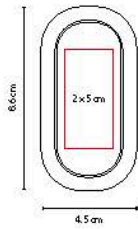

BAR

HOGAR / BAR

BAR 010

SET SKOPJE

MATERIAL: Acero Inoxidable

MEDIDA: 20 x 21 cm Set

ÁREA DE IMPRESIÓN: 7 x 6 cm Shaker

TÉCNICA DE IMPRESIÓN: Láser / Pantógrafo /

Serigrafía / Tampografía

COLORES: Plata

Set para preparación de bebidas con base. Incluye shaker, pinzas, sacacorchos, dosificador, colador y cuchillo.

KTC 095

DESTAPADOR AKIL

MATERIAL: Plástico

MEDIDA: 4,5 x 8,6 cm

ÁREA DE IMPRESIÓN: 2 x 5 cm

TÉCNICA DE IMPRESIÓN: Serigrafía

COLORES: Blanco con Negro

COLORES GTM: Blanco con Negro

COLORES PAN: Blanco con Negro

Destapador con imán.

50700

DESTAPADOR EURE

MATERIAL: Metal

MEDIDA: 4,5 x 14,5 cm

ÁREA DE IMPRESIÓN: 2 cm Diámetro

TÉCNICA DE IMPRESIÓN: Láser

COLORES: Plata

Destapador con cordón de alcance 75 cm y clip.

KTC 090

DESTAPADOR KAIA