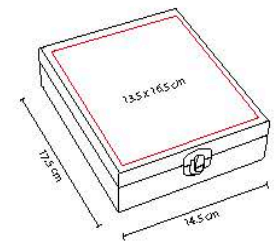

MEDIDA: 14.5 x 17.5 cm

ÁREA DE IMPRESIÓN: 13.5 x 16.5 cm

TÉCNICA DE IMPRESIÓN: Láser / Serigrafía

COLORES: Café

COLORES GTM: Café

COLORES PAN: Café

CORTADOR SACACORCHOS CON NAVAJA ARILLO STOPPER TERMÓMETRO

Incluye sacacorchos con navaja, stopper, arillo, termómetro y cortador.

ONPROMOTOP

98509

SET PARA VINOS CHATEAU BLANC

MATERIAL: Curpiel / Metal

MEDIDA: 35.5 x 13 cm

ÁREA DE IMPRESIÓN: 9.5 x 6.5 cm

TÉCNICA DE IMPRESIÓN: Láser / Serigrafía

COLORES: Negro

ARILLO

BOQUILLA

SACACORCHOS
CON NAVAJA

TERMÓMETRO

Espacio para botella y dos copas (no incluidas) de 8 x 16 cm con sujetadores. Incluye sacacorchos con navaja, termómetro, boquilla y arillo.

HOGAR / BAR

851056