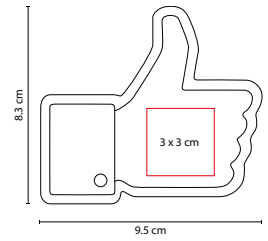

## SOC 920

PELOTA ANTI-STRESS **BEACH**

MATERIAL: PU  
 MEDIDA: 6.3 cm Diámetro  
 ÁREA DE IMPRESIÓN: 3 x 1.5 cm  
 TÉCNICA DE IMPRESIÓN: Tampografía  
 COLORES: A/O/R/V

COLORES PAN: A/R

A

R

O

## ANTI-STRESS LIKE

MATERIAL: PU

MEDIDA: 9.5 x 8.3 cm

ÁREA DE IMPRESIÓN: 3 x 3 cm

TÉCNICA DE IMPRESIÓN: Serigrafía

COLORES: Azul con Blanco

COLORES GTM: Azul con Blanco

COLORES PAN: Azul con Blanco

## SOC 028

ANTI-STRESS WIT

MATERIAL: PU  
 MEDIDA: 8.3 x 6.5 cm  
 ÁREA DE IMPRESIÓN: 6.5 x 3.2 cm  
 TÉCNICA DE IMPRESIÓN: Serigrafía  
 COLORES: Blanco con Negro

COLORES GTM: Blanco con Negro  
 COLORES PAN: Blanco con Negro