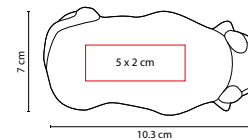

SOC 027

PUERQUITO ANTI-STRESS

MATERIAL: PU
MEDIDA: 7.2 x 7 cm
ÁREA DE IMPRESIÓN: 3.6 x 3.6 cm
TÉCNICA DE IMPRESIÓN: Tampografía
COLORES: Rosa

COLORES PAN: Rosa