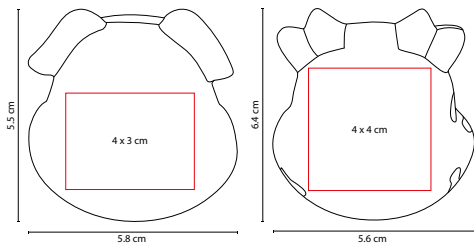

# SOC 900

ANTI-STRESS WORK

MATERIAL: PU  
MEDIDA: 7 x 4.5 cm  
ÁREA DE IMPRESIÓN: 3 x 2 cm  
TÉCNICA DE IMPRESIÓN: Tampografía  
COLORES: Amarillo

COLORES GTM: Amarillo  
COLORES PAN: Amarillo