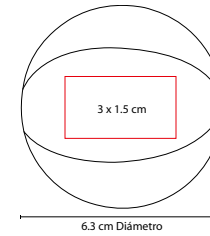

SOC 910

PELOTA ANTI-STRESS **COLORFUL**

MATERIAL: PU
MEDIDA: 6.3 cm Diámetro
ÁREA DE IMPRESIÓN: 3 cm Diámetro
TÉCNICA DE IMPRESIÓN: Tampografía
COLORES: Multicolor

SOC 011-09

CORAZÓN ANTI-STRESS

MATERIAL: PU
MEDIDA: 7.3 x 6.7 cm
ÁREA DE IMPRESIÓN: 4.5 x 4 cm
TÉCNICA DE IMPRESIÓN: Tampografía
COLORES: Rojo

COLORES GTM: Rojo
COLORES PAN: Rojo

SOC 920

PELOTA ANTI-STRESS **BEACH**

MATERIAL: PU
MEDIDA: 6.3 cm Diámetro
ÁREA DE IMPRESIÓN: 3 x 1.5 cm
TÉCNICA DE IMPRESIÓN: Tampografía
COLORES: A/O/R/V

COLORES PAN: A/R

A

R

O