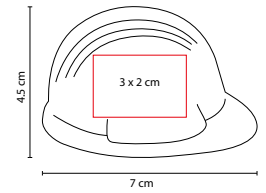

SOC 900

ANTI-STRESS WORK

MATERIAL: PU
MEDIDA: 7 x 4.5 cm
ÁREA DE IMPRESIÓN: 3 x 2 cm
TÉCNICA DE IMPRESIÓN: Tampografía
COLORES: Amarillo