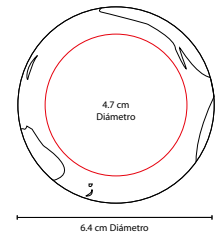

## PELOTA ANTI-STRESS LISA

MATERIAL: PU

MEDIDA: 6 cm Diámetro

ÁREA DE IMPRESIÓN: 4.7 cm Diámetro

TÉCNICA DE IMPRESIÓN: Tampografía

COLORES: A/B/N/O/P/R/S/V/Y

COLORES GTM: A/B/N/O/P/R/S/V/Y

COLORES PAN: A/N/O/R/S/V/Y

## PASTILLA ANTI-STRESS

MATERIAL: PU

MEDIDA: 7.6 cm Diámetro

ÁREA DE IMPRESIÓN: 5 x 2 cm

TÉCNICA DE IMPRESIÓN: Tampografía

COLORES: Blanco

COLORES GTM: Blanco

## MUNDO PELOTA ANTI-STRESS

MATERIAL: PU

MEDIDA: 6.4 cm Diámetro

ÁREA DE IMPRESIÓN: 4.7 cm Diámetro

TÉCNICA DE IMPRESIÓN: Tampografía

COLORES: Azul con Verde

COLORES GTM: Azul con Verde

COLORES PAN: Azul con Verde

## SOC 910

PELOTA ANTI-STRESS **COLORFUL**

MATERIAL: PU  
 MEDIDA: 6.3 cm Diámetro  
 ÁREA DE IMPRESIÓN: 3 cm Diámetro  
 TÉCNICA DE IMPRESIÓN: Tampografía  
 COLORES: Multicolor