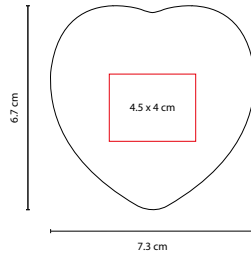

## PELOTA ANTI-STRESS LISA

MATERIAL: PU

MEDIDA: 6 cm Diámetro

ÁREA DE IMPRESIÓN: 4.7 cm Diámetro

TÉCNICA DE IMPRESIÓN: Tampografía

COLORES: A/B/N/O/P/R/S/V/Y

COLORES GTM: A/B/N/O/P/R/S/V/Y

COLORES PAN: A/N/O/R/S/V/Y

## PASTILLA ANTI-STRESS

MATERIAL: PU

MEDIDA: 7.6 cm Diámetro

ÁREA DE IMPRESIÓN: 5 x 2 cm

TÉCNICA DE IMPRESIÓN: Tampografía

COLORES: Blanco

COLORES GTM: Blanco

## MUNDO PELOTA ANTI-STRESS

MATERIAL: PU

MEDIDA: 6.4 cm Diámetro

ÁREA DE IMPRESIÓN: 4.7 cm Diámetro

TÉCNICA DE IMPRESIÓN: Tampografía

COLORES: Azul con Verde

COLORES GTM: Azul con Verde

COLORES PAN: Azul con Verde

## SOC 910

PELOTA ANTI-STRESS **COLORFUL**

MATERIAL: PU  
 MEDIDA: 6.3 cm Diámetro  
 ÁREA DE IMPRESIÓN: 3 cm Diámetro  
 TÉCNICA DE IMPRESIÓN: Tampografía  
 COLORES: Multicolor