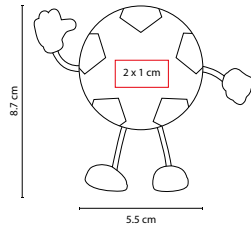

SOC 028

ANTI-STRESS WIT

MATERIAL: PU
MEDIDA: 8.3 x 6.5 cm
ÁREA DE IMPRESIÓN: 6.5 x 3.2 cm
TÉCNICA DE IMPRESIÓN: Serigrafía
COLORES: Blanco con Negro

COLORES GTM: Blanco con Negro
COLORES PAN: Blanco con Negro