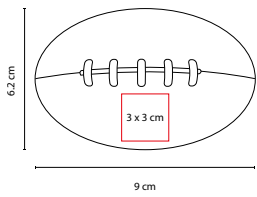

### PELOTA ANTI-STRESS BASKETBALL

MATERIAL: PU

MEDIDA: 6.2 cm Diámetro

ÁREA DE IMPRESIÓN: 1.5 x 5 cm

TÉCNICA DE IMPRESIÓN: Tampografía

COLORES: Naranja con Negro

6.2 cm Diámetro

### PELOTA ANTI-STRESS TENNIS

MATERIAL: PU

MEDIDA: 6.2 cm Diámetro

ÁREA DE IMPRESIÓN: 3.5 x 4 cm

TÉCNICA DE IMPRESIÓN: Tampografía

COLORES: Amarillo con Blanco

 COLORES GTM: Amarillo con Blanco

6.2 cm Diámetro