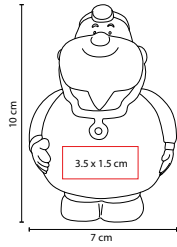

SOC 220

ANTI-STRESS OFICIOS

MATERIAL: PU
MEDIDA: 7 x 10 cm
ÁREA DE IMPRESIÓN: 3.5 x 1.5 cm
TÉCNICA DE IMPRESIÓN: Tampografía
COLORES: 01/02/03

02
LICENCIADO