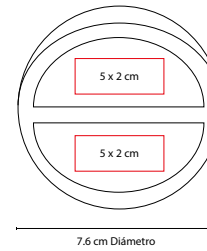

## PELOTA ANTI-STRESS LISA

MATERIAL: PU

MEDIDA: 6 cm Diámetro

ÁREA DE IMPRESIÓN: 4.7 cm Diámetro

TÉCNICA DE IMPRESIÓN: Tampografía

COLORES: A/B/N/O/P/R/S/V/Y

COLORES GTM: A/B/N/O/P/R/S/V/Y

COLORES PAN: A/N/O/R/S/V/Y

## PASTILLA ANTI-STRESS

MATERIAL: PU

MEDIDA: 7.6 cm Diámetro

ÁREA DE IMPRESIÓN: 5 x 2 cm

TÉCNICA DE IMPRESIÓN: Tampografía

COLORES: Blanco

COLORES GTM: Blanco

## MUNDO PELOTA ANTI-STRESS

MATERIAL: PU

MEDIDA: 6.4 cm Diámetro

ÁREA DE IMPRESIÓN: 4.7 cm Diámetro

TÉCNICA DE IMPRESIÓN: Tampografía

COLORES: Azul con Verde

COLORES GTM: Azul con Verde

COLORES PAN: Azul con Verde