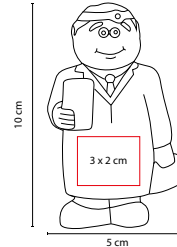

### PELOTA ANTI-STRESS TENNIS

MATERIAL: PU

MEDIDA: 6.2 cm Diámetro

ÁREA DE IMPRESIÓN: 3.5 x 4 cm

TÉCNICA DE IMPRESIÓN: Tampografía

COLORES: Amarillo con Blanco

 COLORES GTM: Amarillo con Blanco

6.2 cm Diámetro

## SOC 024

TRAILER ANTI-STRESS

MATERIAL: PU  
MEDIDA: 15.2 x 4.1 cm  
ÁREA DE IMPRESIÓN: 10.5 x 2.2 cm  
TÉCNICA DE IMPRESIÓN: Serigrafía  
COLORES: Blanco con Gris

# SOC 220

ANTI-STRESS OFICIOS

MATERIAL: PU  
MEDIDA: 7 x 10 cm  
ÁREA DE IMPRESIÓN: 3.5 x 1.5 cm  
TÉCNICA DE IMPRESIÓN: Tampografía  
COLORES: 01/02/03

02  
LICENCIADO

01  
DOCTOR

03  
OBRERO

# SOC 066

DOCTOR ANTI-STRESS

MATERIAL: PU  
MEDIDA: 5 x 10 cm  
ÁREA DE IMPRESIÓN: 3 x 2 cm  
TÉCNICA DE IMPRESIÓN: Tampografía  
COLORES: Blanco