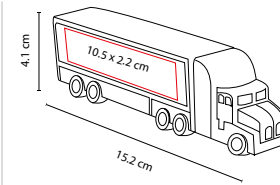

SOC 024

TRAILER ANTI-STRESS

MATERIAL: PU
MEDIDA: 15.2 x 4.1 cm
ÁREA DE IMPRESIÓN: 10.5 x 2.2 cm
TÉCNICA DE IMPRESIÓN: Serigrafía
COLORES: Blanco con Gris