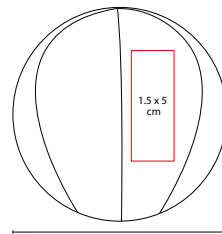

### PELOTA ANTI-STRESS BASEBALL

MATERIAL: PU

MEDIDA: 6.2 cm Diámetro

ÁREA DE IMPRESIÓN: 2.5 cm Diámetro

TÉCNICA DE IMPRESIÓN: Tampografía

COLORES: Blanco con Rojo

 COLORES GTM: Blanco con Rojo

 COLORES PAN: Blanco con Rojo

6.2 cm Diámetro

### PELOTA ANTI-STRESS BASKETBALL

MATERIAL: PU

MEDIDA: 6.2 cm Diámetro

ÁREA DE IMPRESIÓN: 1.5 x 5 cm

TÉCNICA DE IMPRESIÓN: Tampografía

COLORES: Naranja con Negro

6.2 cm Diámetro

### PELOTA ANTI-STRESS TENNIS

MATERIAL: PU

MEDIDA: 6.2 cm Diámetro

ÁREA DE IMPRESIÓN: 3.5 x 4 cm

TÉCNICA DE IMPRESIÓN: Tampografía

COLORES: Amarillo con Blanco

 COLORES GTM: Amarillo con Blanco

6.2 cm Diámetro