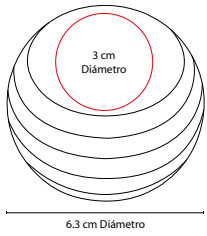

## PELOTA ANTI-STRESS LISA

MATERIAL: PU

MEDIDA: 6 cm Diámetro

ÁREA DE IMPRESIÓN: 4.7 cm Diámetro

TÉCNICA DE IMPRESIÓN: Tampografía

COLORES: A/B/N/O/P/R/S/V/Y

COLORES GTM: A/B/N/O/P/R/S/V/Y

COLORES PAN: A/N/O/R/S/V/Y

## PASTILLA ANTI-STRESS

MATERIAL: PU

MEDIDA: 7.6 cm Diámetro

ÁREA DE IMPRESIÓN: 5 x 2 cm

TÉCNICA DE IMPRESIÓN: Tampografía

COLORES: Blanco

COLORES GTM: Blanco

## MUNDO PELOTA ANTI-STRESS

MATERIAL: PU

MEDIDA: 6.4 cm Diámetro

ÁREA DE IMPRESIÓN: 4.7 cm Diámetro

TÉCNICA DE IMPRESIÓN: Tampografía

COLORES: Azul con Verde

COLORES GTM: Azul con Verde

COLORES PAN: Azul con Verde

## SOC 910

PELOTA ANTI-STRESS **COLORFUL**

MATERIAL: PU  
 MEDIDA: 6.3 cm Diámetro  
 ÁREA DE IMPRESIÓN: 3 cm Diámetro  
 TÉCNICA DE IMPRESIÓN: Tampografía  
 COLORES: Multicolor