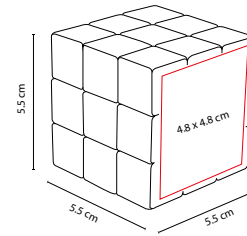

## CUBO MULTICOLOR ANTI-STRESS

MATERIAL: PU

MEDIDA: 5.5 x 5.5 cm

ÁREA DE IMPRESIÓN: 4.8 x 4.8 cm

TÉCNICA DE IMPRESIÓN: Serigrafía

COLORES: Blanco y 5 Colores