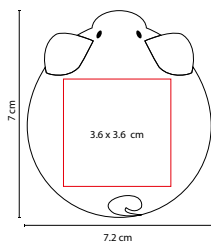

6.2 cm Diámetro

### PELOTA ANTI-STRESS TENNIS

MATERIAL: PU

MEDIDA: 6.2 cm Diámetro

ÁREA DE IMPRESIÓN: 3.5 x 4 cm

TÉCNICA DE IMPRESIÓN: Tampografía

COLORES: Amarillo con Blanco

 COLORES GTM: Amarillo con Blanco

6.2 cm Diámetro

### ANTI-STRESS ZOO

MATERIAL: PU  
 MEDIDA: 5.6 x 6.4 cm Vaca / 5.8 x 5.5 cm Puerquito  
 ÁREA DE IMPRESIÓN: 4 x 4 cm Vaca / 4 x 3 cm Puerquito  
 TÉCNICA DE IMPRESIÓN: Tampografía  
 COLORES: 01/02

01

02

### VAQUITA ANTI-STRESS

MATERIAL: PU  
 MEDIDA: 12 x 6.5 cm  
 ÁREA DE IMPRESIÓN: 4 x 2.5 cm  
 TÉCNICA DE IMPRESIÓN: Tampografía  
 COLORES: Blanco con Negro