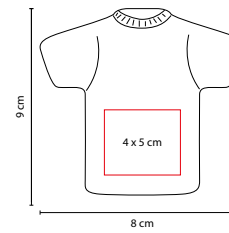

SOC 060

PELOTA ANTI-STRESS BALÓN

MATERIAL: PU / Plástico
MEDIDA: 5.5 x 8.7 cm
ÁREA DE IMPRESIÓN: 2 x 1 cm
TÉCNICA DE IMPRESIÓN: Tampografía
COLORES: Blanco con Negro