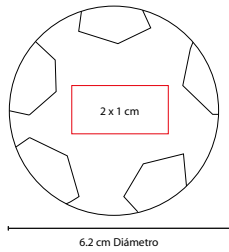

SOC 011-01

PELOTA ANTI-STRESS FÚTBOL

MATERIAL: PU
MEDIDA: 6.2 cm Diámetro
ÁREA DE IMPRESIÓN: 2 x 1 cm
TÉCNICA DE IMPRESIÓN: Tampografía
COLORES: Blanco con Negro
COLORES GTM: Blanco con Negro
COLORES PAN: Blanco con Negro