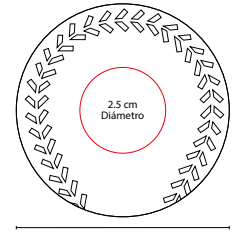

### PELOTA ANTI-STRESS GOLF

MATERIAL: PU

MEDIDA: 6.2 cm Diámetro

ÁREA DE IMPRESIÓN: 4 cm Diámetro

TÉCNICA DE IMPRESIÓN: Tampografía

COLORES: Blanco

 COLORES GTM: Blanco

6.2 cm Diámetro

### PELOTA ANTI-STRESS BASEBALL

MATERIAL: PU

MEDIDA: 6.2 cm Diámetro

ÁREA DE IMPRESIÓN: 2.5 cm Diámetro

TÉCNICA DE IMPRESIÓN: Tampografía

COLORES: Blanco con Rojo

 COLORES GTM: Blanco con Rojo

 COLORES PAN: Blanco con Rojo

6.2 cm Diámetro

### PELOTA ANTI-STRESS TENNIS

MATERIAL: PU

MEDIDA: 6.2 cm Diámetro

ÁREA DE IMPRESIÓN: 3.5 x 4 cm

TÉCNICA DE IMPRESIÓN: Tampografía

COLORES: Amarillo con Blanco

 COLORES GTM: Amarillo con Blanco

6.2 cm Diámetro