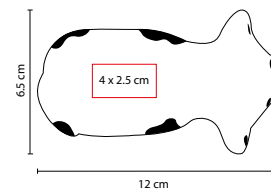

### ANTI-STRESS ZOO

MATERIAL: PU  
 MEDIDA: 5.6 x 6.4 cm Vaca / 5.8 x 5.5 cm Puerquito  
 ÁREA DE IMPRESIÓN: 4 x 4 cm Vaca / 4 x 3 cm Puerquito  
 TÉCNICA DE IMPRESIÓN: Tampografía  
 COLORES: 01/02

01

02