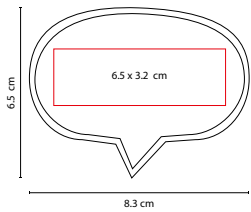

## MUNDO PELOTA ANTI-STRESS

MATERIAL: PU

MEDIDA: 6.4 cm Diámetro

ÁREA DE IMPRESIÓN: 4.7 cm Diámetro

TÉCNICA DE IMPRESIÓN: Tampografía

COLORES: Azul con Verde

COLORES GTM: Azul con Verde

COLORES PAN: Azul con Verde

## CUBO MULTICOLOR ANTI-STRESS

MATERIAL: PU

MEDIDA: 5.5 x 5.5 cm

ÁREA DE IMPRESIÓN: 4.8 x 4.8 cm

TÉCNICA DE IMPRESIÓN: Serigrafía

COLORES: Blanco y 5 Colores

## ANTI-STRESS LIKE

MATERIAL: PU

MEDIDA: 9.5 x 8.3 cm

ÁREA DE IMPRESIÓN: 3 x 3 cm

TÉCNICA DE IMPRESIÓN: Serigrafía

COLORES: Azul con Blanco

COLORES GTM: Azul con Blanco

COLORES PAN: Azul con Blanco

## SOC 028

ANTI-STRESS WIT

MATERIAL: PU  
 MEDIDA: 8.3 x 6.5 cm  
 ÁREA DE IMPRESIÓN: 6.5 x 3.2 cm  
 TÉCNICA DE IMPRESIÓN: Serigrafía  
 COLORES: Blanco con Negro

COLORES GTM: Blanco con Negro  
 COLORES PAN: Blanco con Negro