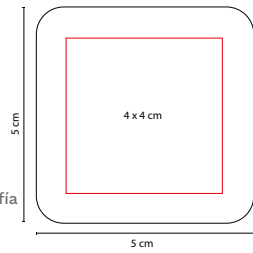

## PELOTA ANTI-STRESS LISA

MATERIAL: PU

MEDIDA: 6 cm Diámetro

ÁREA DE IMPRESIÓN: 4.7 cm Diámetro

TÉCNICA DE IMPRESIÓN: Tampografía

COLORES: A/B/N/O/P/R/S/V/Y

COLORES GTM: A/B/N/O/P/R/S/V/Y

COLORES PAN: A/N/O/R/S/V/Y

## MUNDO PELOTA ANTI-STRESS

MATERIAL: PU

MEDIDA: 6.4 cm Diámetro

ÁREA DE IMPRESIÓN: 4.7 cm Diámetro

TÉCNICA DE IMPRESIÓN: Tampografía

COLORES: Azul con Verde

COLORES GTM: Azul con Verde

COLORES PAN: Azul con Verde

## SOC 920

PELOTA ANTI-STRESS **BEACH**

MATERIAL: PU  
 MEDIDA: 6.3 cm Diámetro  
 ÁREA DE IMPRESIÓN: 3 x 1.5 cm  
 TÉCNICA DE IMPRESIÓN: Tampografía  
 COLORES: A/O/R/V

COLORES PAN: A/R

A

R

O

## CUBO LISO ANTI-STRESS

MATERIAL: PU

MEDIDA: 5 x 5 cm

ÁREA DE IMPRESIÓN: 4 x 4 cm

TÉCNICA DE IMPRESIÓN: Tampografía / Serigrafía

COLORES: A/O/R/V

COLORES GTM: A/R/V

COLORES PAN: A/R/V